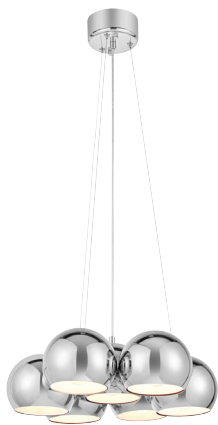

Art. No. 109167 Cupolo

Ceiling Pendant 45cm
CHROME

15cm

← 45cm →

För inomhusbruk
For indoor use
Für Innenbedarf
Oprawa tylko do użytku wewnętrznego
Pour usage intérieur

Krokupphäng
Hook suspension
Hakenaufhängung
Do montażu na hak
Fixation à crochet

Ljuskälla(-or) ingår ej
Bulb(s) not included
Lichtquellen nicht enthalten
Brak źródła światła w zestawie
Ampoule non fournie

Kabellängd: 1.5 m
Cord length: 1.5 m
Kabellänge: 1.5 m
Długość przewodu: 1.5 m
Longueur du câble: 1.5 m

Takkontakt ingår ej
Ceiling plug not included
Deckenschluß nicht im Lieferumfang
Brak w komplecie przewodu z wtyczką
Câble sans fiche électrique malle

MADE IN CHINA

ENG Ceiling / Pendant lamp, Country of origin: China, Distributor: Markslöjd Intertrade AB
DE Decken / Hänge Leuchten, Herstellerland: China, Lieferant: Markslöjd Intertrade AB
FR Suspension, Pays de fabrication: Chine, Distributeur: Markslöjd Intertrade AB
PL Lampa wisząca, Kraj pochodzenia: Chiny, Dystrybutor: Markslöjd Sp. z o.o. ul. Batorowska, 62-070 Dąbrowa k.Poznań, Poland. Tel +48 61 84 99 014 www.markslloyd.pl

Colour: Chrome
Material: Iron

Markslöjd AB, Grånevägen 5, S-511 62 Skene, Sweden
www.markslloyd.com ©MARKSLÖJD
info@markslloyd.com