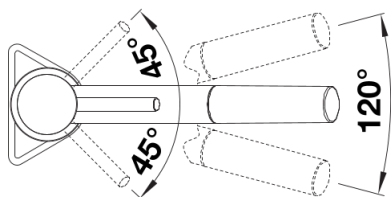

Produktdatenblatt KANO-S

Art. Nr. 526953

Vorteil

- Schlanke Armatur in ästhetischen Design
- Mit herausziehbarem Schlauch
- Besonders für kompakte Spülen geeignet
- Erweiterter Aktionsradius durch 120° schwenkbaren Auslauf
- Color-Ausführung in perfekter Abstimmung zu farbigen Spülen und Becken aus SILGRANIT

Lieferumfang

- Ø 35 mm Armaturenbohrung erforderlich
- Mit Keramikscheiben-Kartusche
- Patentierter Strahlregler für deutlich reduzierte Verkalkung
- Schlauchauszug aus Kunststoff
- Nylonummantelter Brauseschlauch
- Schlauchgewicht für sicheren Rückzug
- Flexible Anschlussrohre, 500 mm lang und $\frac{3}{8}$ "-Mutter
- Stabilisierungsplatte zur Erhöhung der Standfestigkeit der Armatur beim Einbau in Edelstahlspülen
- Mit Rückflussverhinderer und damit garantiert rückflussfrei nach EN 1717

Details

Schwenkbereich

Seitenansicht Hebel 2D

Seitenansicht