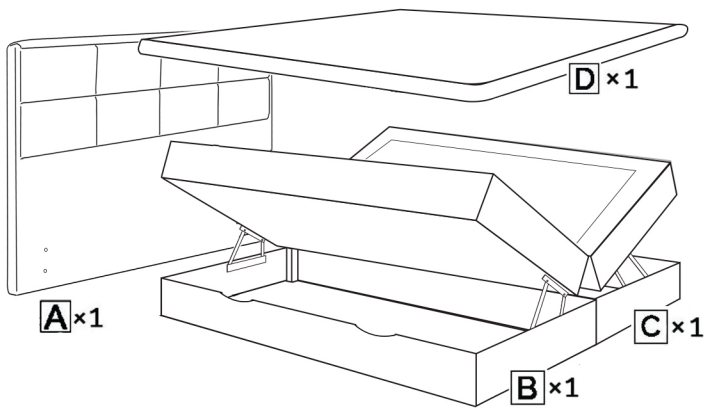

ORLANDO Art. Nr. 02980046

60min

F x 4

G x 1

H x 4

I x 4