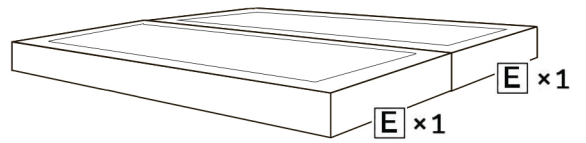

ORLANDO Art. Nr. 02980046

60min

F x 4

G x 1

H x 4

I x 4