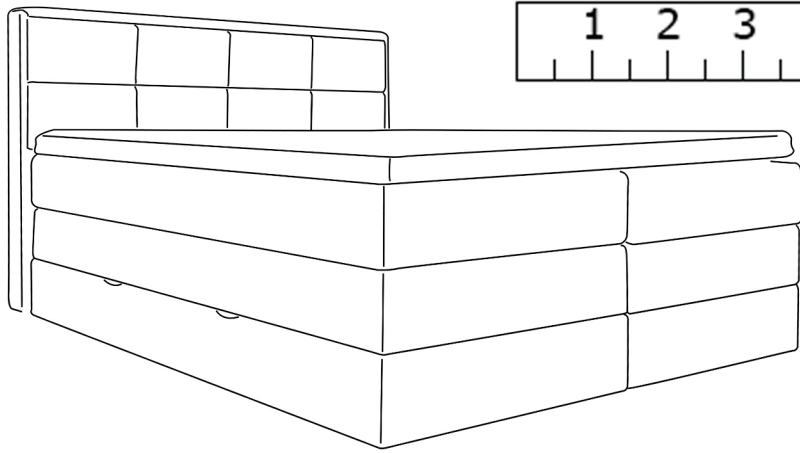

ORLANDO Art. Nr. 02980046

60min

F x 4

G x 1

H x 4

I x 4