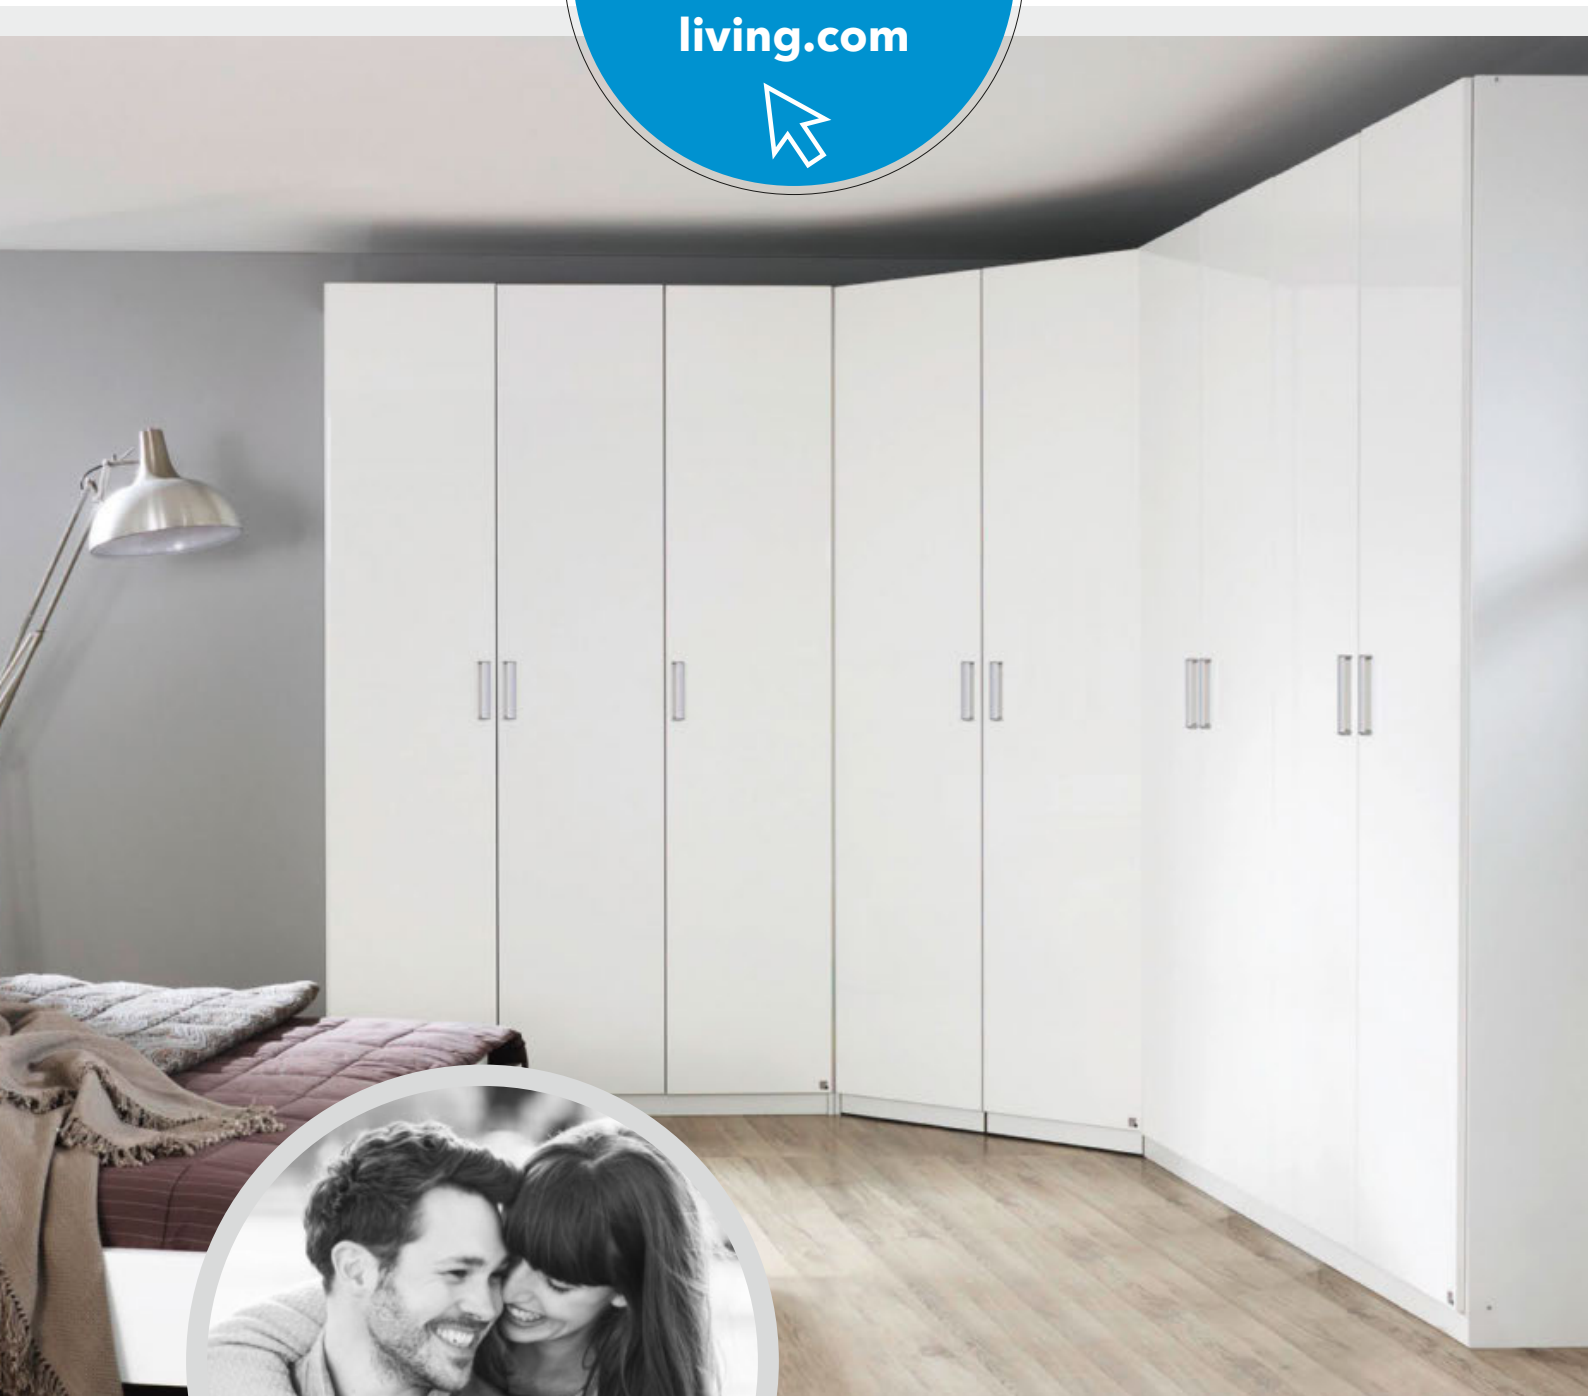

HOM'IN[®]
JUNGES EINRICHTEN

MENARO
I LOVE U

(19480048/0149)

Menaro

**Möbelvielfalt
mit angesagten
Hochglanz-
fronten**

Menaro - Top Design mit jungem Style

Menaro steht für stylische Einrichtungsvielfalt im Schlafzimmer. Der moderne und topaktuelle Look kommt vor allen Dingen bei Freunden junger Einrichtungsideen bestens an. Tolle weiße Hochglanz-Fronten gehen einen genialen Mix mit Korpusen in Graphit oder Alpinweiß, als angesagte Ton-in-Ton Kombi, ein. Dazu gesellt sich beim Polsterkopfteil angesagter Webstoff in Hellgrau, Iceblue, Schwarz oder Braun.

Menaro

Auszug aus dem umfangreichen Typenplan Vielfalt für den jungen Look.

Drehtürenschränke, wahlweise mit Spiegeln erhältlich

2-türig
B/H/T ca. 91 x 222/236 x 60 cm

3-türig
B/H/T ca. 136 x 222/236 x 60 cm

4-türig
B/H/T ca. 181 x 222/236 x 60 cm

5-türig
B/H/T ca. 225 x 222/236 x 60 cm

6-türig
B/H/T ca. 270 x 222/236 x 60 cm

Eckschrank
B/H/T ca. 123 x 222/236 x 123 cm

Drehtüren-Kombischränke, wahlweise mit Spiegeln erhältlich