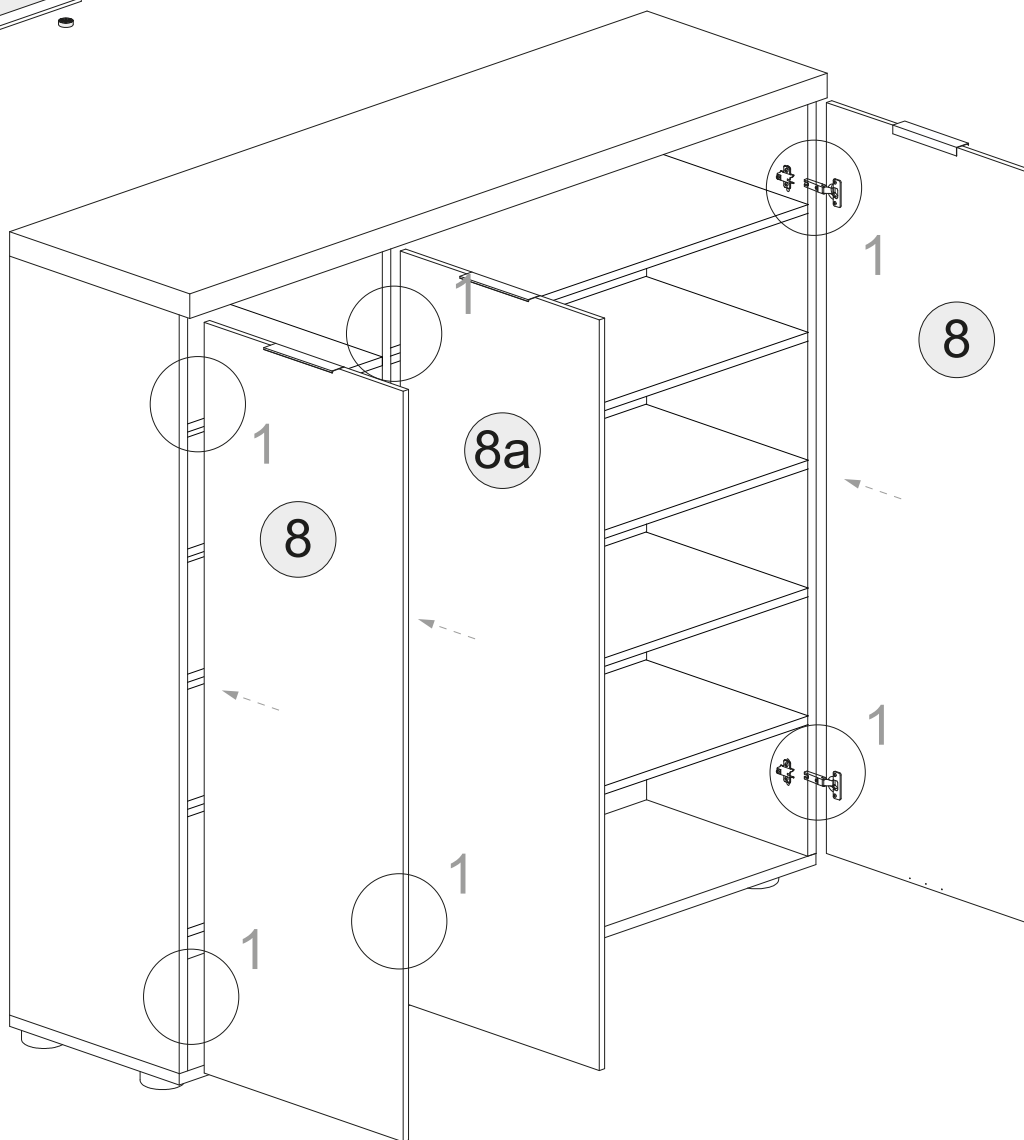

Schuhschrank 3 Türen

Art.-Nr.:
1191586

Idea

- Nr. 1x1 (XP_COIDEFI5-BIA) - Coli 1
- Nr. 2x1 (XP_COIDEFI6-BIA) - Coli 1
- Nr. 3x1 (XP_CTIDEBS2-235) - Coli 1
- Nr. 4x1 (XP_CTIDEKS2-R27) - Coli1
- Nr. 5x1 (XP_CSIDESC7-BIA) - Coli 2
- Nr. 6x1 (XP_CSIDESC8-BIA) - Coli 2
- Nr. 7x1 (XP_CTIDETR3-235) - Coli 1
- Nr. 8x3 (XP_COIDEAA1-BIA) - Coli
- Nr. 9x5 (XP_CTIDERP4-235) - Coli
- Nr.10x5 (XP_CTIDERP3-235) - Coli 2

6

7

8

9

10

11

12

13