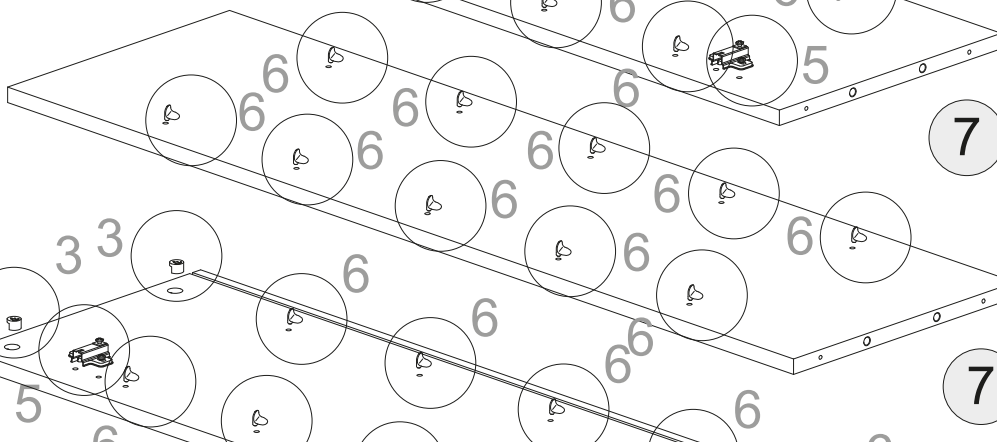

Schuhschrank 3 Türen

Art.-Nr.:
1191586

Idea

- Nr. 1x1 (XP_COIDEFI5-BIA) - Coli 1
- Nr. 2x1 (XP_COIDEFI6-BIA) - Coli 1
- Nr. 3x1 (XP_CTIDEBS2-235) - Coli 1
- Nr. 4x1 (XP_CTIDEKS2-R27) - Coli1
- Nr. 5x1 (XP_CSIDESC7-BIA) - Coli 2
- Nr. 6x1 (XP_CSIDESC8-BIA) - Coli 2
- Nr. 7x1 (XP_CTIDETR3-235) - Coli 1
- Nr. 8x3 (XP_COIDEAA1-BIA) - Coli
- Nr. 9x5 (XP_CTIDERP4-235) - Coli
- Nr.10x5 (XP_CTIDERP3-235) - Coli 2

1

1

7

2

2

3

4

5