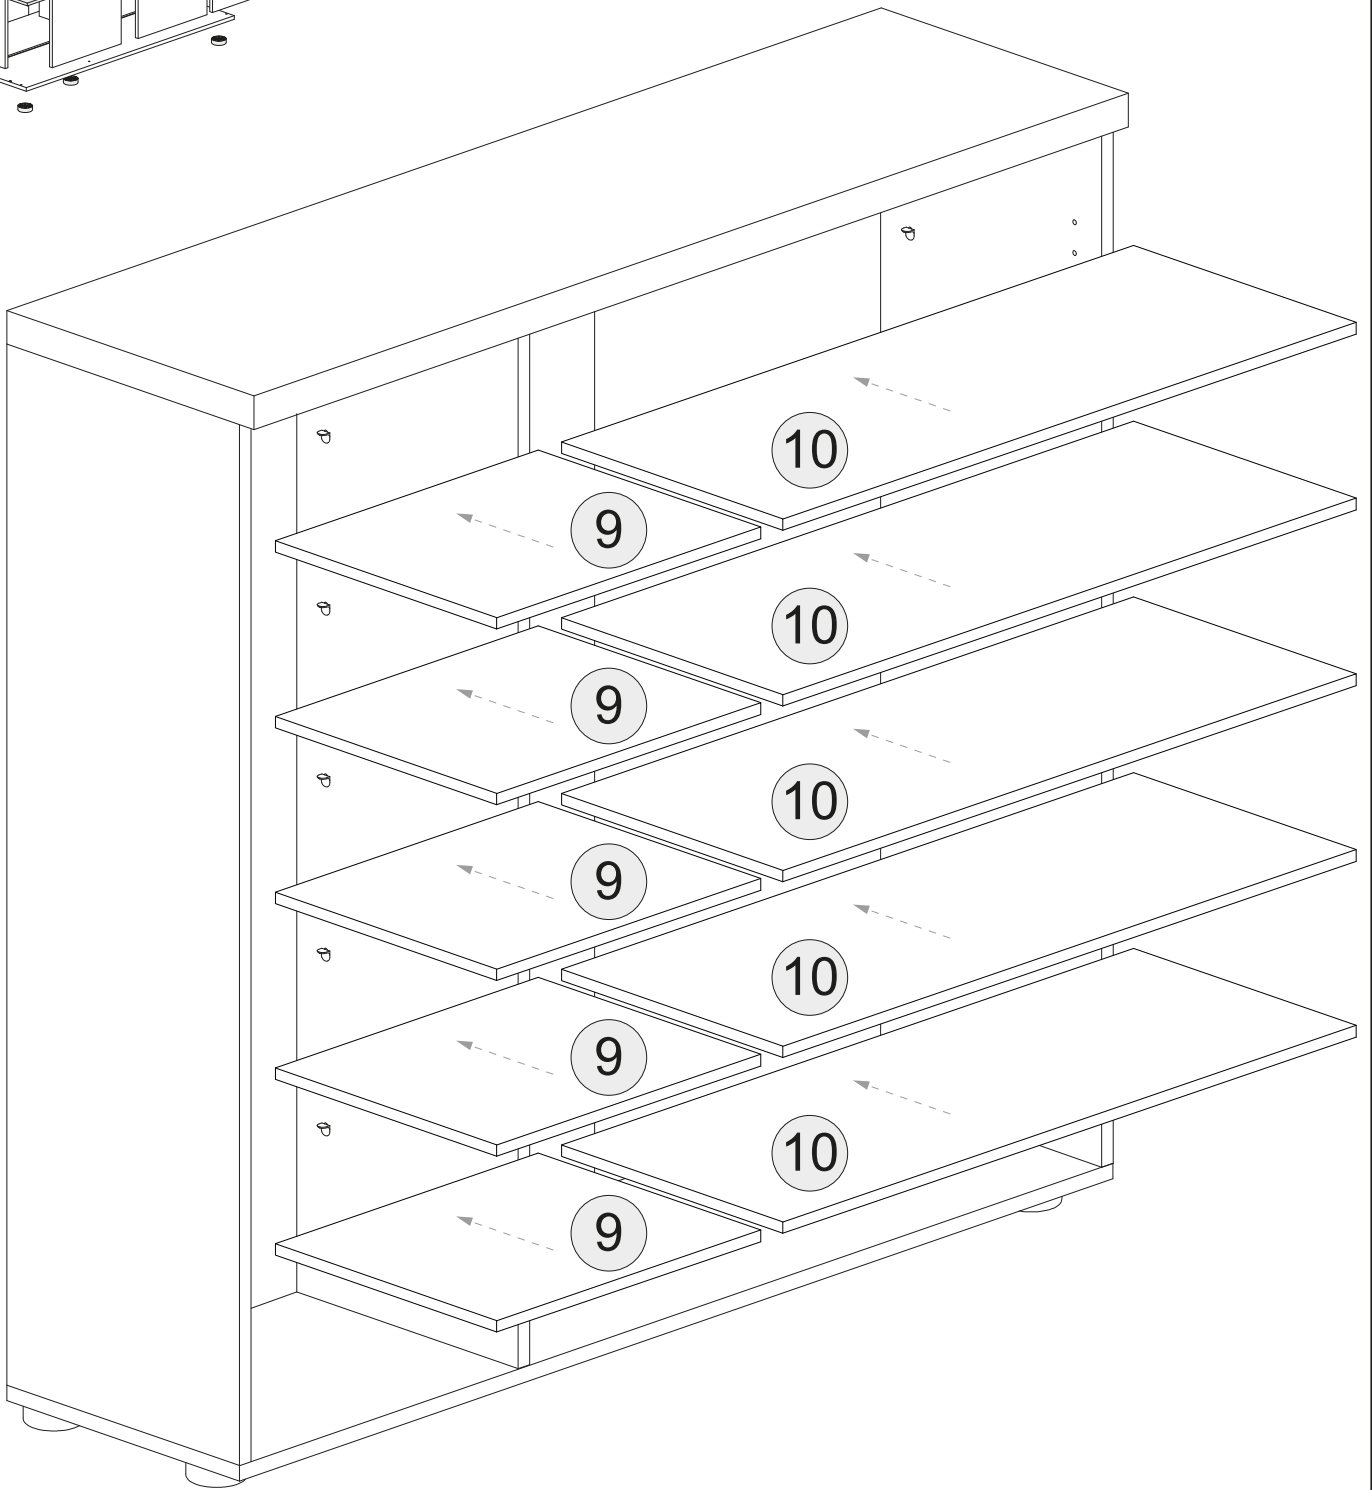

Schuhschrank 3 Türen

Art.-Nr.:
1191586

Idea

- Nr. 1x1 (XP_COIDEFI5-BIA) - Coli 1
- Nr. 2x1 (XP_COIDEFI6-BIA) - Coli 1
- Nr. 3x1 (XP_CTIDEBS2-235) - Coli 1
- Nr. 4x1 (XP_CTIDEKS2-R27) - Coli1
- Nr. 5x1 (XP_CSIDESC7-BIA) - Coli 2
- Nr. 6x1 (XP_CSIDESC8-BIA) - Coli 2
- Nr. 7x1 (XP_CTIDETR3-235) - Coli 1
- Nr. 8x3 (XP_COIDEAA1-BIA) - Coli
- Nr. 9x5 (XP_CTIDERP4-235) - Coli
- Nr.10x5 (XP_CTIDERP3-235) - Coli 2

6

7

8

9

10

11

12

13