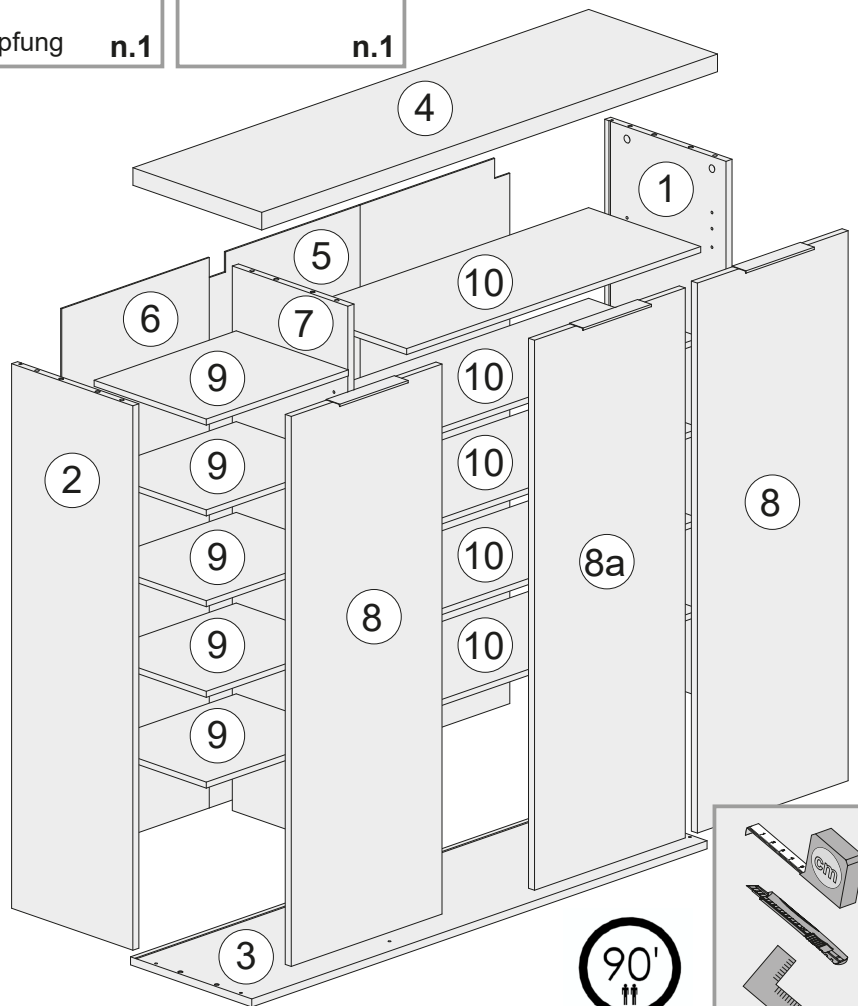

Schuhschrank 3 Türen

Art.-Nr.:
1191586

Idea

- Nr. 1x1 (XP_COIDEFI5-BIA) - Coli 1
- Nr. 2x1 (XP_COIDEFI6-BIA) - Coli 1
- Nr. 3x1 (XP_CTIDEBS2-235) - Coli 1
- Nr. 4x1 (XP_CTIDEKS2-R27) - Coli1
- Nr. 5x1 (XP_CSIDESC7-BIA) - Coli 2
- Nr. 6x1 (XP_CSIDESC8-BIA) - Coli 2
- Nr. 7x1 (XP_CTIDETR3-235) - Coli 1
- Nr. 8x3 (XP_COIDEAA1-BIA) - Coli
- Nr. 9x5 (XP_CTIDERP4-235) - Coli
- Nr.10x5 (XP_CTIDERP3-235) - Coli 2

1

1

7

2

2

3

4

5

6

7

8

9

10

11

12

13