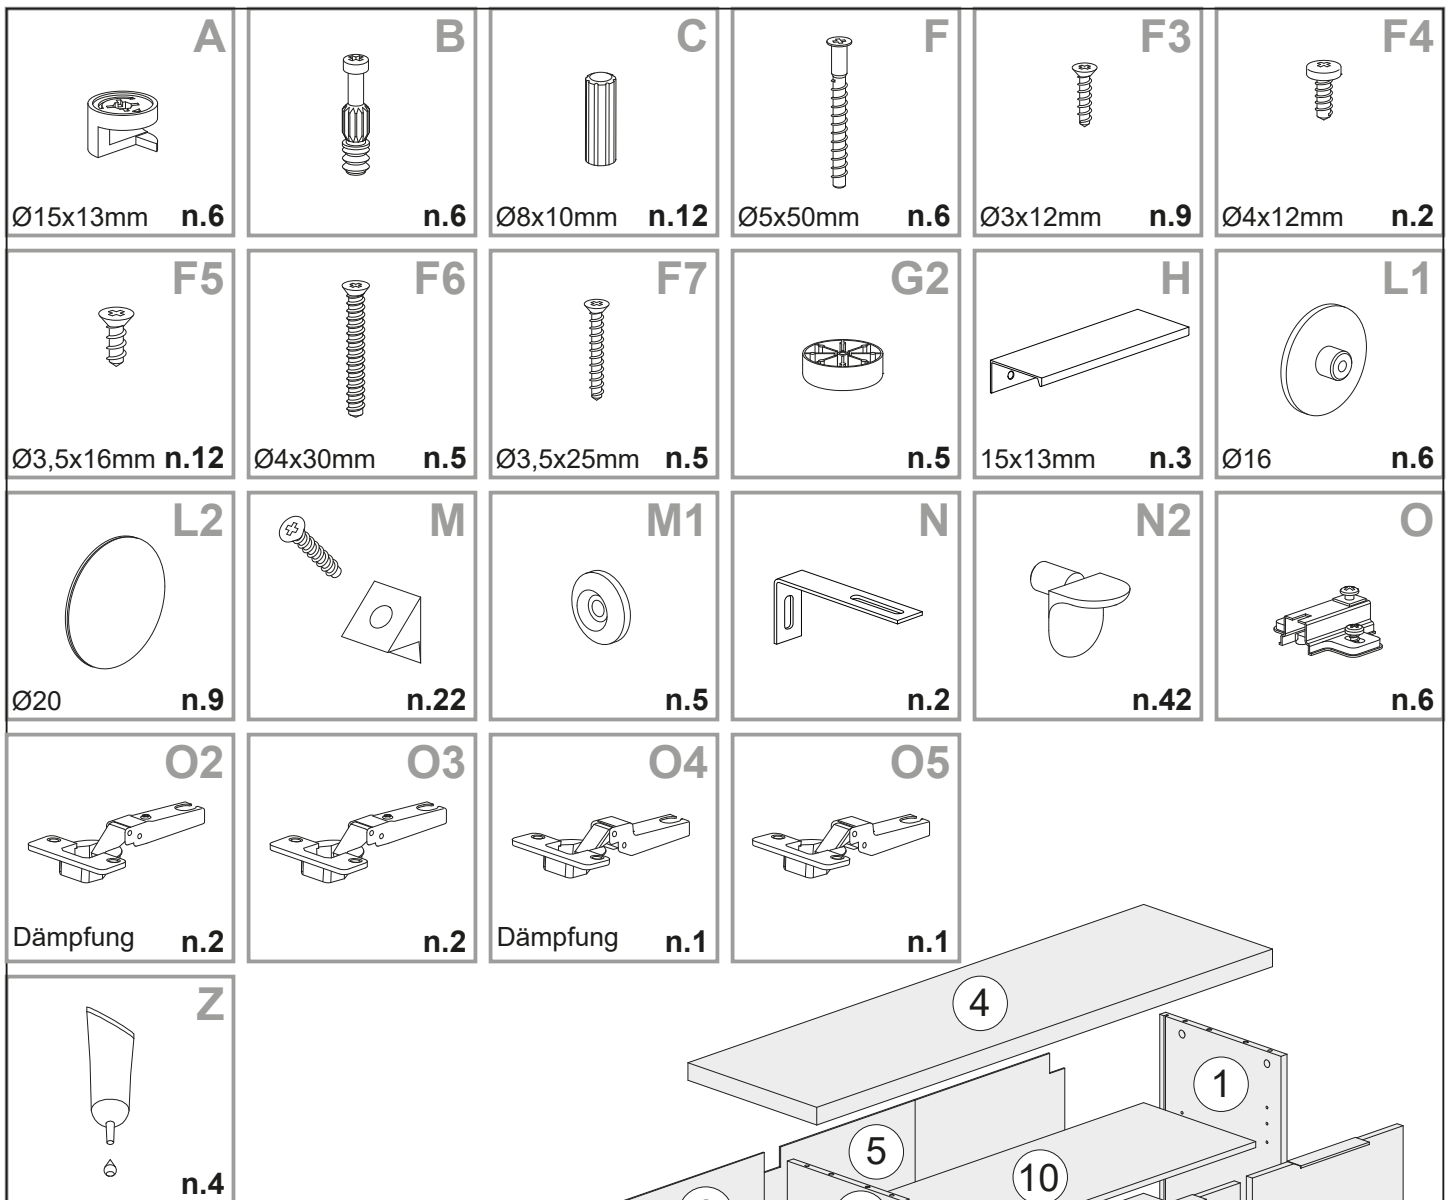

Schuhschrank 3 Türen

Art.-Nr.:
1191586

Idea

- Nr. 1x1 (XP_COIDEFI5-BIA) - Coli 1
- Nr. 2x1 (XP_COIDEFI6-BIA) - Coli 1
- Nr. 3x1 (XP_CTIDEBS2-235) - Coli 1
- Nr. 4x1 (XP_CTIDEKS2-R27) - Coli1
- Nr. 5x1 (XP_CSIDESC7-BIA) - Coli 2
- Nr. 6x1 (XP_CSIDESC8-BIA) - Coli 2
- Nr. 7x1 (XP_CTIDETR3-235) - Coli 1
- Nr. 8x3 (XP_COIDEAA1-BIA) - Coli
- Nr. 9x5 (XP_CTIDERP4-235) - Coli
- Nr.10x5 (XP_CTIDERP3-235) - Coli 2

1

1

7

2

2

3

4

5

6

7

8

9

10

11

12

13