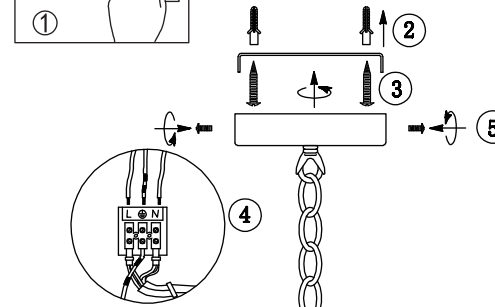

Mona

LP-5005/5P
5xE14, max LED 10W
230V~50Hz

Przed przystąpieniem do montażu zapoznaj się z instrukcją.

Montaż powinna wykonać osoba posiadająca uprawnienia.
Wszelkie czynności wykonywać przy odłączonej oprawie z zasilania.

Oprawa przystosowana do montażu wewnątrz.

Wymienne źródło światła przez użytkownika końcowego

Zachowaj instrukcję obsługi

L = Brązowy kabel
N = Niebieski kabel
⊕ = Żółto-zielony kabel