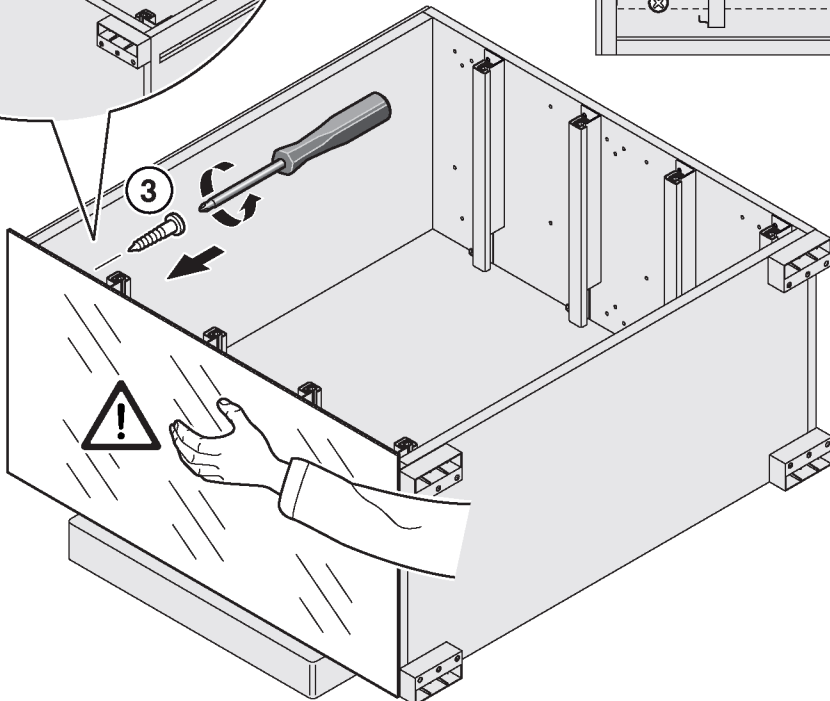

Nur durch eine genaue vertikale und horizontale Ausrichtung des Schrankkörpers ist eine optimale Funktion der Türen, Schubkästen und Sonderausstattungen gewährleistet. Nach dem genauen Ausrichten ist eine Wandmontage aus Sicherheitsgründen, aber auch aus Funktions- und Stabilitätsgründen unbedingt notwendig.

Das mitgelieferte Wandbefestigungsmaterial (Dübel, Schrauben) ist ausschließlich für die Befestigung an Beton und/oder festem Mauerwerk geeignet. Bei abweichender Beschaffenheit (z.B. Gipskarton- oder Leichtbauwände) ist eine andere vom Fachpersonal bauseits vorzunehmende Befestigung auszuwählen.

1.

2.1

90° ①

2.2

3.1

3.2

4.

5.