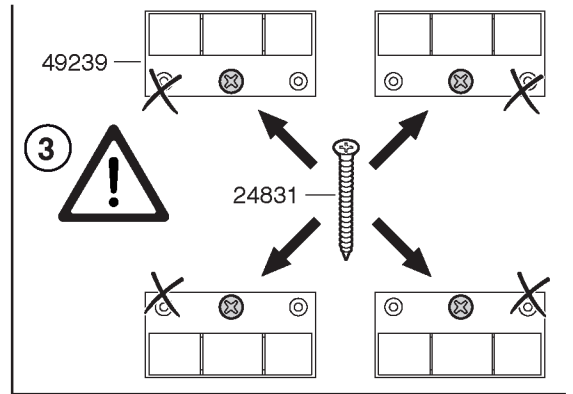

Das mitgelieferte Wandbefestigungsmaterial (Dübel, Schrauben) ist ausschließlich für die Befestigung an Beton und/oder festem Mauerwerk geeignet. Bei abweichender Beschaffenheit (z.B. Gipskarton- oder Leichtbauwände) ist eine andere vom Fachpersonal bauseits vorzunehmende Befestigung auszuwählen.

1.

2.1

90° ①

2.2

3.1

3.2

4.

5.

### 13.2

14.

15.

- 55558  
77 x 18 x 2 mm
- 43606  
Ø 4 x 20 mm
- 55557  
80 x 60 x 2 mm
- 25197  
Ø 5 x 45 mm
- 55559  
Ø 8 mm

2.