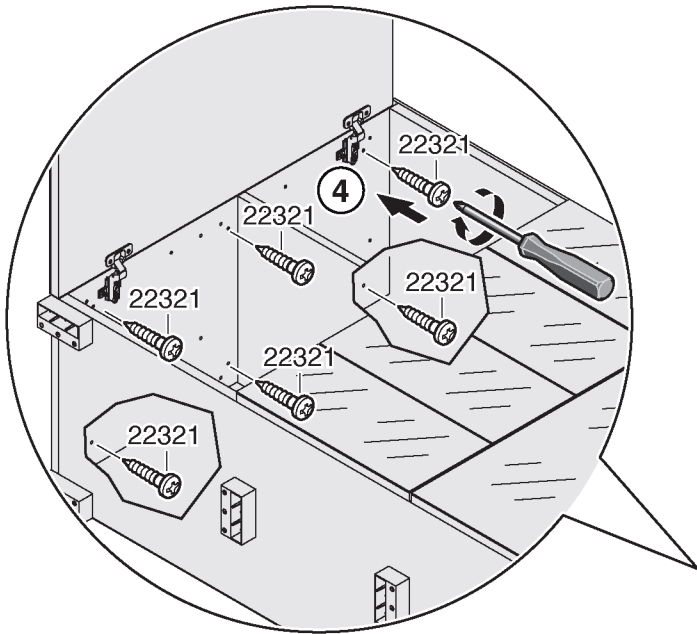

Das mitgelieferte Wandbefestigungsmaterial (Dübel, Schrauben) ist ausschließlich für die Befestigung an Beton und/oder festem Mauerwerk geeignet. Bei abweichender Beschaffenheit (z.B. Gipskarton- oder Leichtbauwände) ist eine andere vom Fachpersonal bauseits vorzunehmende Befestigung auszuwählen.

1.

2.1

90° ①

2.2

3.1

3.2

4.

5.

6.1

6.2

7.

8.

9.

10.1

90° ①

②