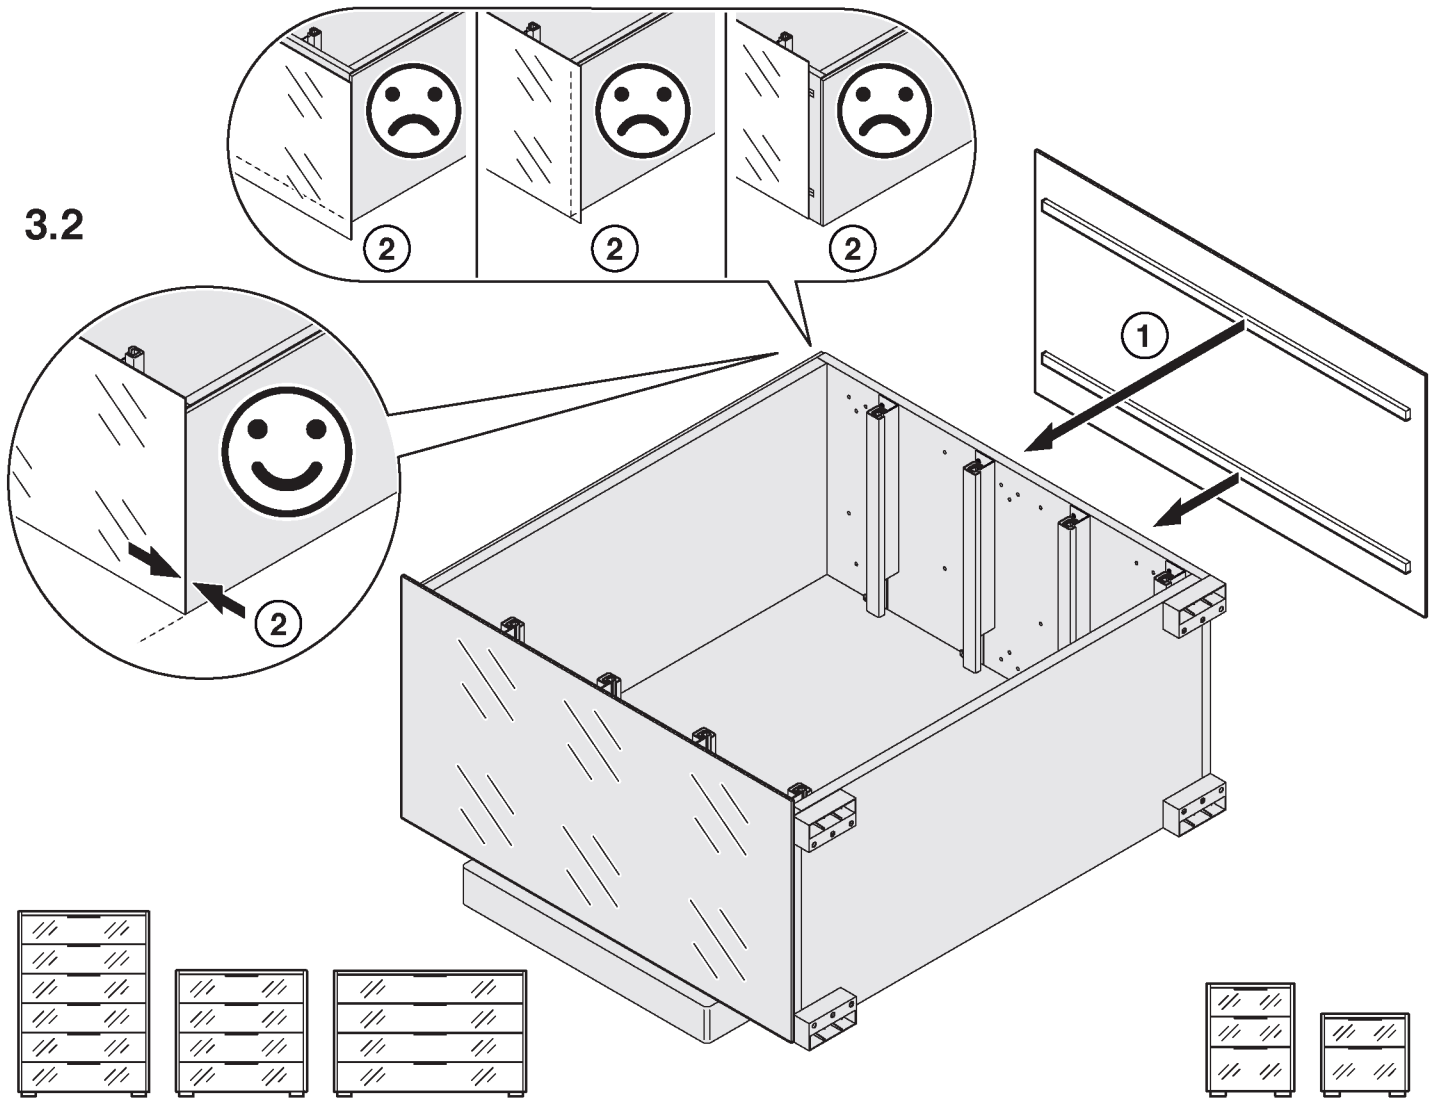

Nur durch eine genaue vertikale und horizontale Ausrichtung des Schrankkörpers ist eine optimale Funktion der Türen, Schubkästen und Sonderausstattungen gewährleistet. Nach dem genauen Ausrichten ist eine Wandmontage aus Sicherheitsgründen, aber auch aus Funktions- und Stabilitätsgründen unbedingt notwendig.

1.

2.1

90° ①

2.2

3.1

3.2

4.

5.