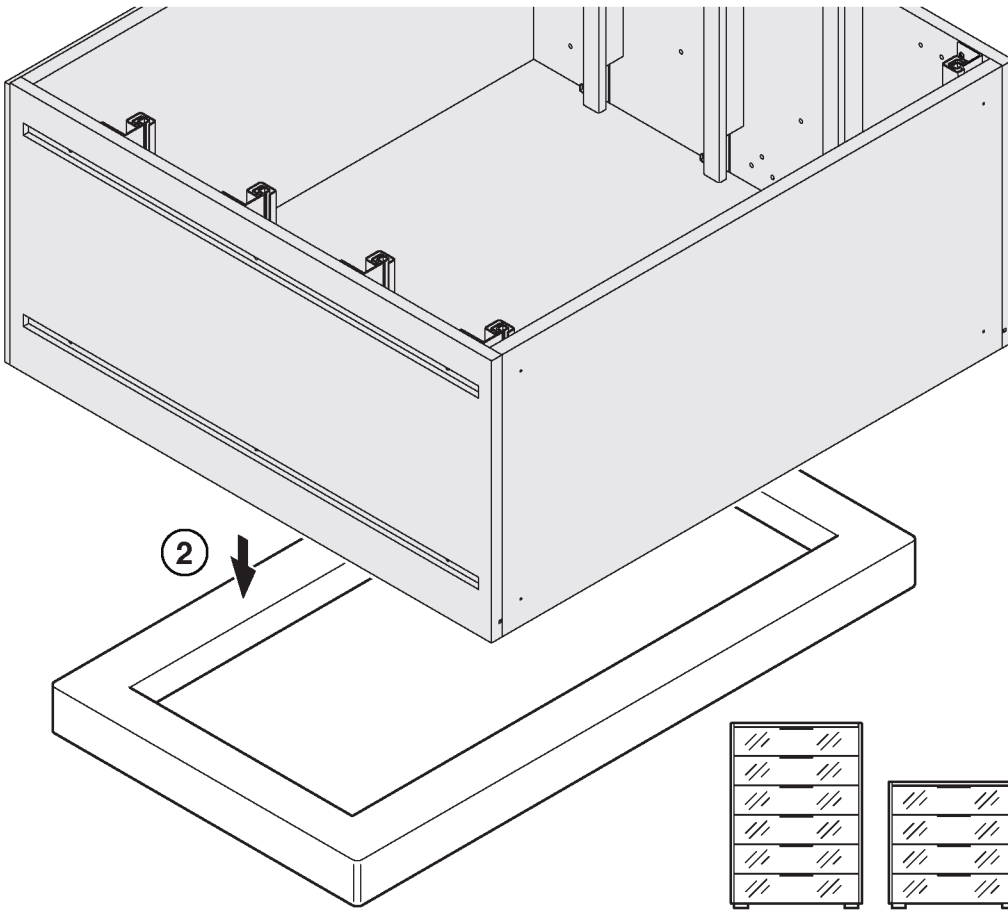

Nur durch eine genaue vertikale und horizontale Ausrichtung des Schrankkörpers ist eine optimale Funktion der Türen, Schubkästen und Sonderausstattungen gewährleistet. Nach dem genauen Ausrichten ist eine Wandmontage aus Sicherheitsgründen, aber auch aus Funktions- und Stabilitätsgründen unbedingt notwendig.

Das mitgelieferte Wandbefestigungsmaterial (Dübel, Schrauben) ist ausschließlich für die Befestigung an Beton und/oder festem Mauerwerk geeignet. Bei abweichender Beschaffenheit (z.B. Gipskarton- oder Leichtbauwände) ist eine andere vom Fachpersonal bauseits vorzunehmende Befestigung auszuwählen.

1.

2.1

90° ①

2.2

3.1

3.2

4.

5.