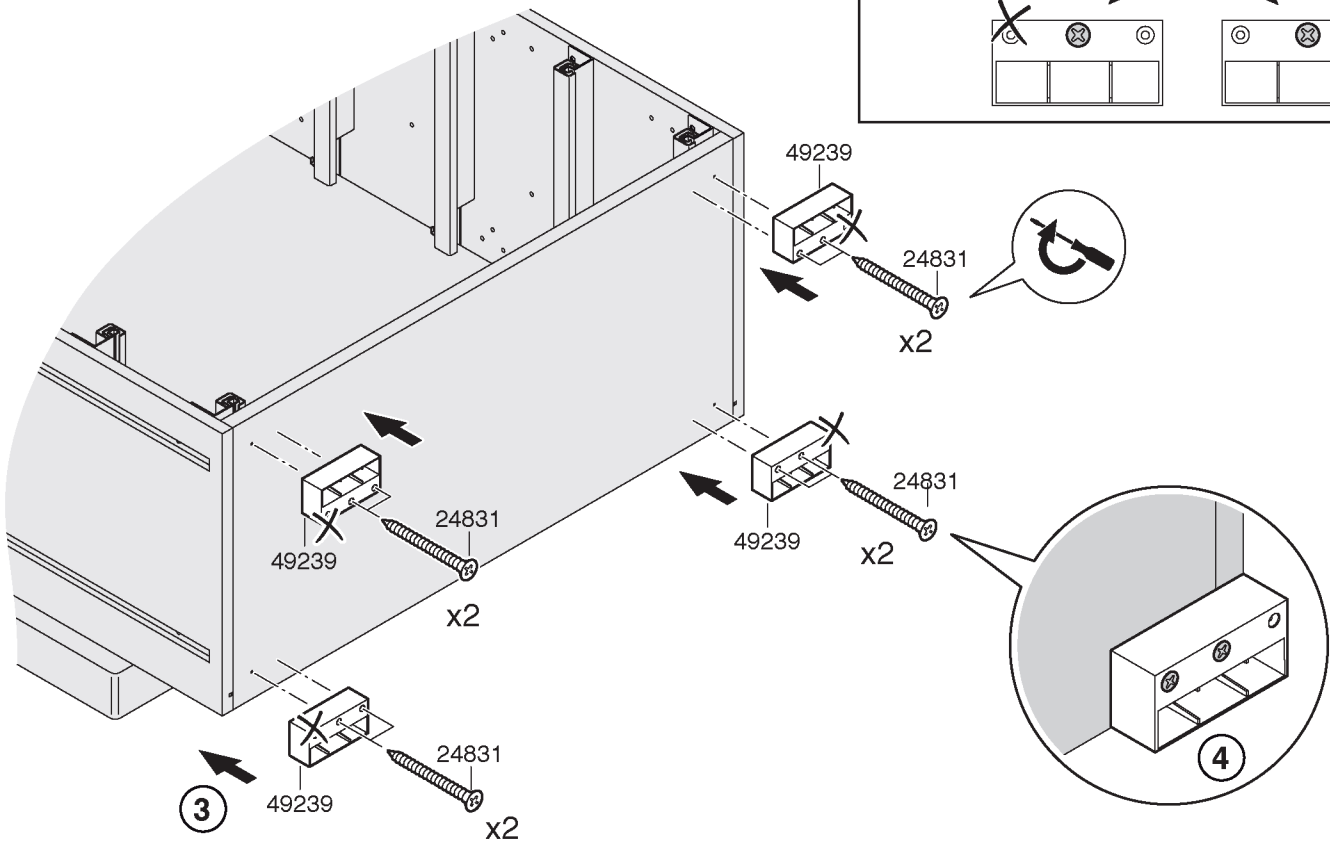

Nur durch eine genaue vertikale und horizontale Ausrichtung des Schrankkörpers ist eine optimale Funktion der Türen, Schubkästen und Sonderausstattungen gewährleistet. Nach dem genauen Ausrichten ist eine Wandmontage aus Sicherheitsgründen, aber auch aus Funktions- und Stabilitätsgründen unbedingt notwendig.

Das mitgelieferte Wandbefestigungsmaterial (Dübel, Schrauben) ist ausschließlich für die Befestigung an Beton und/oder festem Mauerwerk geeignet. Bei abweichender Beschaffenheit (z.B. Gipskarton- oder Leichtbauwände) ist eine andere vom Fachpersonal bauseits vorzunehmende Befestigung auszuwählen.

1.

2.1

90° ①

2.2

3.1

3.2

4.

5.