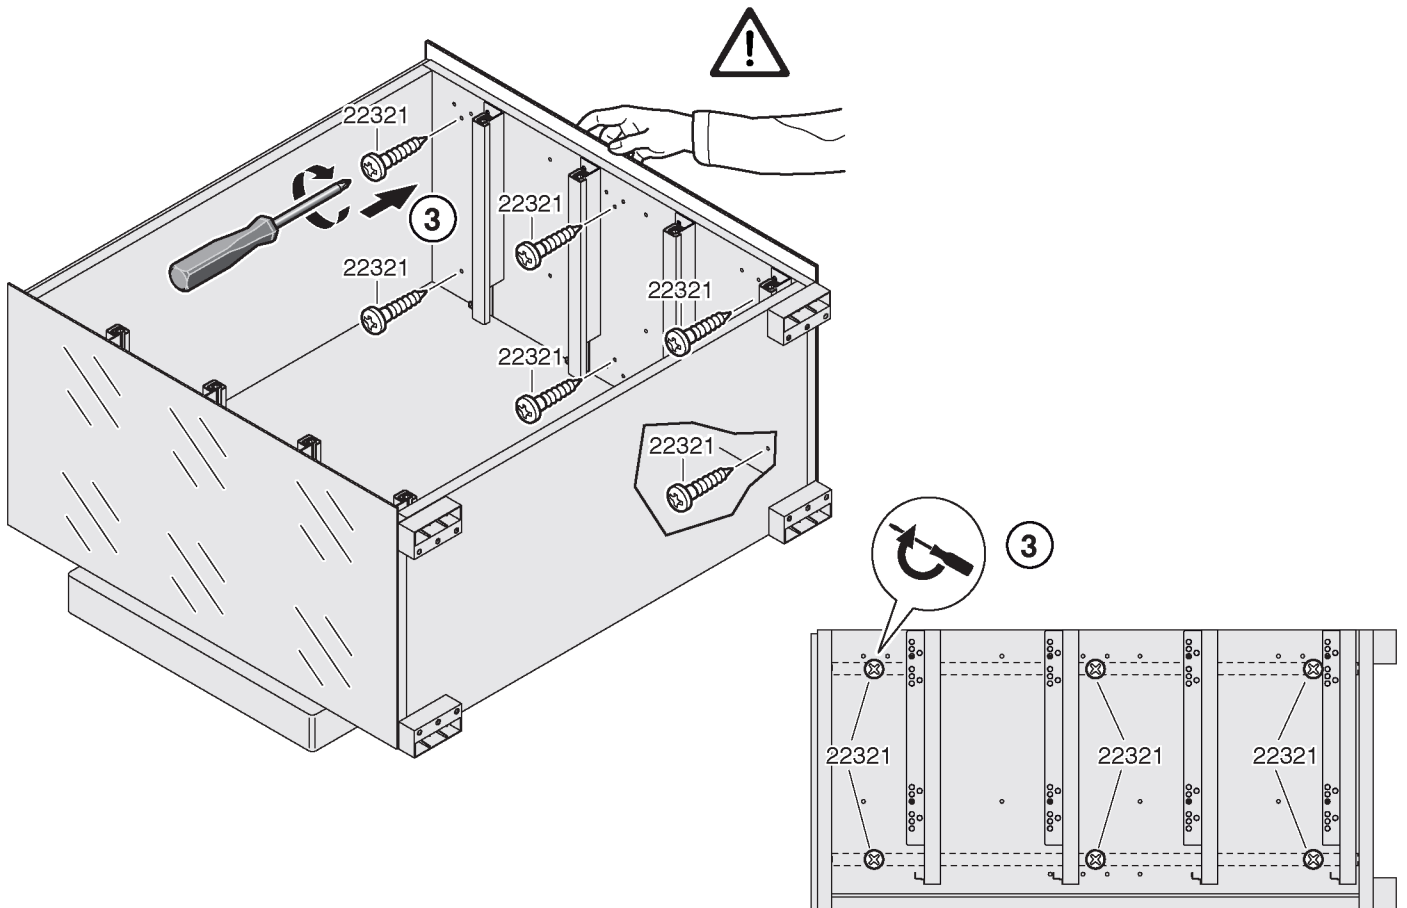

Nur durch eine genaue vertikale und horizontale Ausrichtung des Schrankkörpers ist eine optimale Funktion der Türen, Schubkästen und Sonderausstattungen gewährleistet. Nach dem genauen Ausrichten ist eine Wandmontage aus Sicherheitsgründen, aber auch aus Funktions- und Stabilitätsgründen unbedingt notwendig.

1.

2.1

90° ①

2.2

3.1

3.2

4.

5.

6.1

6.2

7.

8.

9.

10.1

90° ①

②