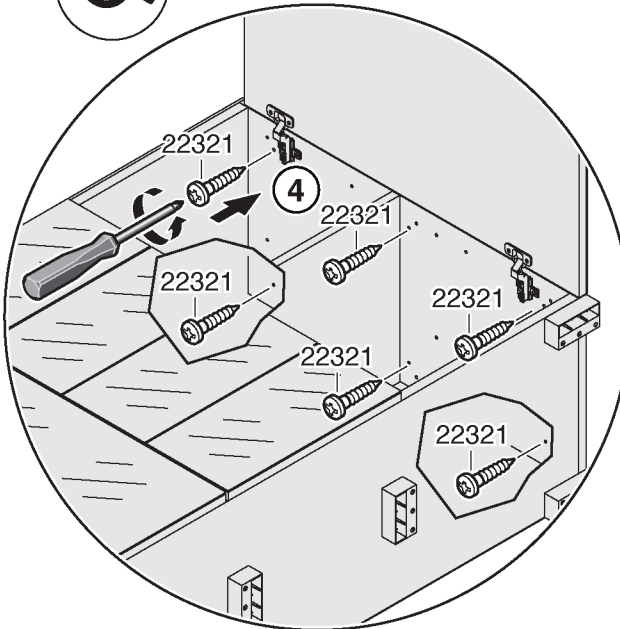

Das mitgelieferte Wandbefestigungsmaterial (Dübel, Schrauben) ist ausschließlich für die Befestigung an Beton und/oder festem Mauerwerk geeignet. Bei abweichender Beschaffenheit (z.B. Gipskarton- oder Leichtbauwände) ist eine andere vom Fachpersonal bauseits vorzunehmende Befestigung auszuwählen.

1.

2.1

90° ①

2.2

3.1

3.2

4.

5.

6.1

6.2

7.

8.

9.

10.1

90° ①

②

### 13.2

14.

15.

- 55558  
77 x 18 x 2 mm
- 43606  
Ø 4 x 20 mm
- 55557  
80 x 60 x 2 mm
- 25197  
Ø 5 x 45 mm
- 55559  
Ø 8 mm

2.