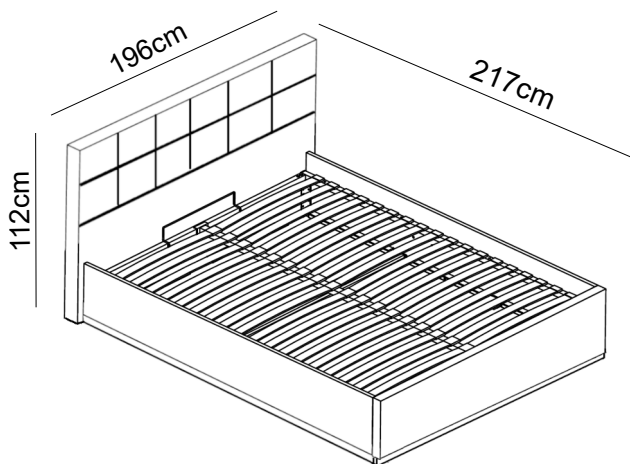

**ASSEMBLY INSTRUCTIONS
NOTICE DE MONTAGE
MONTAGEANTEILUNG
ISTRUZIONI DI MONTAGGIO
MANUAL DE MONTAJE
ISTRUCOES DE MONTAGEM
UPUTE ZA MONTAŽU
KURULUM TALIMATLAN**