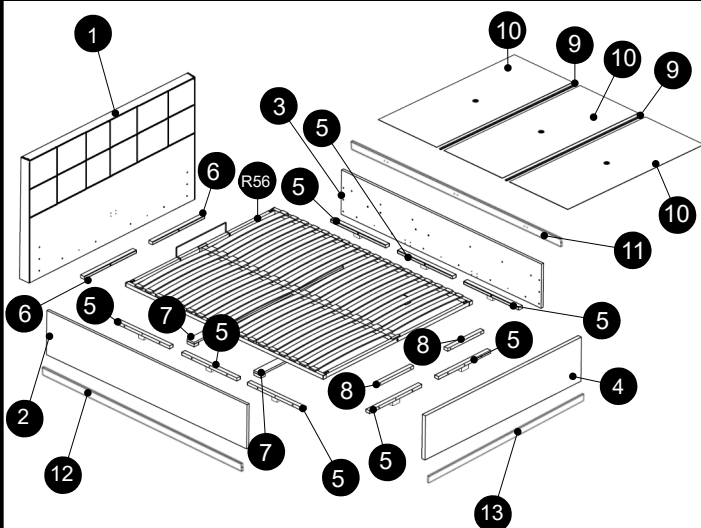

VELVORO 180x200

Version: 13-01-2026

				PCS	
1	1960	1120	140	1	1/4
2	2000	370	60	1	2/4
3	2000	370	60	1	2/4
4	1900	370	60	1	2/4
5	550	48	46	8	3/4
6	550	38	24	2	3/4
7	1775	70	38	2	3/4
8	380	38	24	2	3/4
9	1794	17	7	2	3/4
10	1594	662	3	3	3/4
11	2000	65	16	1	3/4
12	2000	65	16	1	3/4
13	1832	65	16	1	3/4
R56	1770	1970	60	1	4/4

BEFORE
READ THE ATTACHED
ASSEMBLY
INSTRUCTIONS

AVANT DE
COMMENCER, SE
REPORTER AUX
CONSEILS
DE MONTAGE EN
ANNEXE

AVANTI DI
COMMINCIARE
RIPORTATE AGLI
CONSIGLI DI
MONTAGGIO

VOR DIE
MONTAGE, BITTE
BEILIEGENDE
ANWEISUNGEN
FOLGEN

ANTES DE EMPEZAR
CONSULTE LOS
CONSEJOS PARA EL
MONTAJE

A x4 WP M6x25	A1 x32 WP M6x25	A2 x22 8x40	A3 x10 US 5x60	A4 x14 	A5 x4 WP M6x60
A6 x4 	A7 x4 	E x4 H:70	E_1 x4 M8	E_2 x4 M8x23	E1_1 x2
E1_2 x2 	E1_3 x8 US 4x16	E2_1 x8 	E2_2 x8 	E2_3 x64 US 3,5x16	E2_4 x8
E2_5 x8 					

ANTES DE
COMERCAR, ADIARSE
AOS CONSELHOS DE
MONTAGEM EM ANEXO

PRIJE POČETKA
MONTAŽE
MOLIMO PAŽLJIVO
UPUTE
ZA MONTAŽU

MONTAJ TALIMATLARI
TESLIM ÖNCE OKUYUN
LÜTFEN