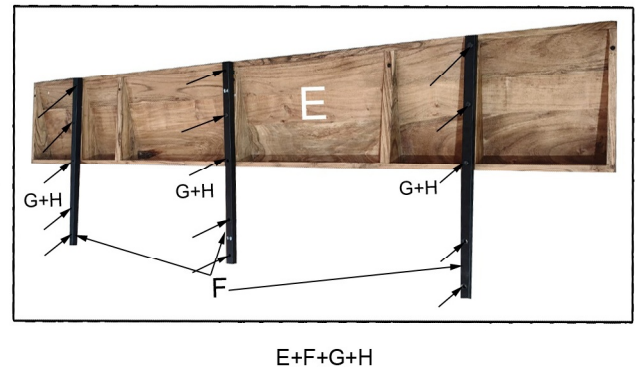

35 Min

MID.YOU

IN THE MIDDLE OF YOUR HOME

XXXLutz KG
Roemerstrasse 39
AT-4600 Wels

21780063/02

<p>(A)</p>  <p>x1</p>	<p>(B)</p>  <p>x1</p>	<p>(C)</p>  <p>x2</p>	<p>(D)</p>  <p>x8</p>	
<p>(E)</p>  <p>x1</p>	<p>(F)</p>  <p>x3</p>	<p>(G)</p>  <p>JCB M6x40=15x</p>	<p>(H)</p>  <p>4MM X 1</p>	<p>(I)</p>  <p>x1</p>
<p>(J)</p>  <p>x6</p>	<p>(K)</p>  <p>JCB M8x40=6x</p>	<p>(L)</p>  <p>5MM X 1</p>	<p>(M)</p>  <p>x8</p>	<p>(N)</p>  <p>x4</p>
<p>(O)</p>  <p>16x17 x1</p>	<p>(P)</p>  <p>8 mm. X 2</p>	<p>(Q)</p>  <p>70mm x6</p>		