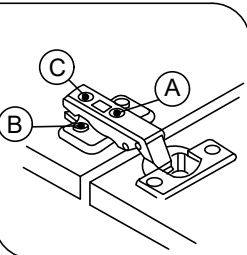

Modellname: **BADALONA**

MONTAGEANLEITUNG

TYPE T30 - TV ELEMENT

1/1

2 Persons

Schublade mit 3x20mm schrauben an die Unterführungschine befestigt

- 1.
- 2.
- 3.
- 4.
- 5.
- 6.
- 7.

PG 64 mm x6	M10 M4x10 mm x4	M40 M4x40 mm x8	A2 77x20x15 mm x2	S2-16L 4x16 mm x2
W3 x4	C2 x12	ST x8	PC Ø7/9x4mm x4	