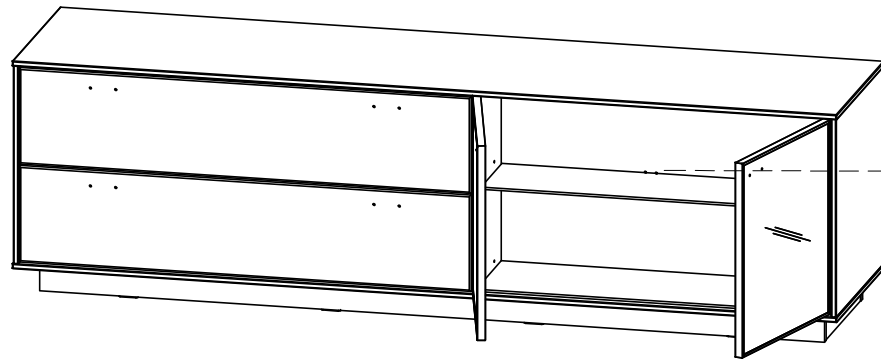

Modellname: **BADALONA**

OPTIONAL
BELEUCHTUNG

OPTION	
005042ZB_BEL.	005091ZB Mem.Funk
x1	x1