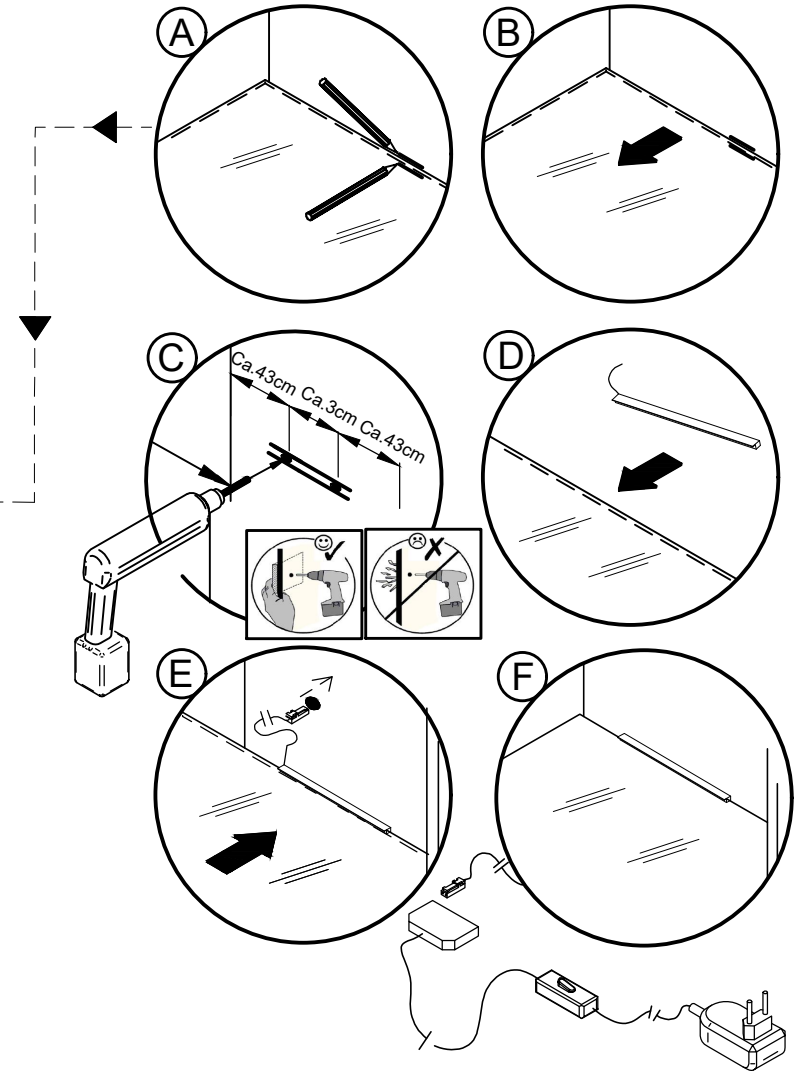

Modellname: **BADALONA**

OPTIONAL
BELEUCHTUNG

OPTION	
005042ZB_BEL.	005091ZB Mem.Funk
x1	x1