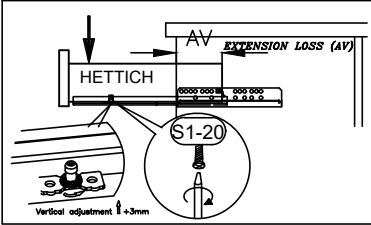

EX Ø15x12 mm	D1 Ø8x32 mm	P2 3mm	KS 42x20x20
T1	D2 Ø6x32 mm	A2 77x20x15 mm	S1-20 3x20 mm
B	L1	S2-16L 4x16 mm	PC Ø7/9×4mm
ST	S-16 3,5x16 mm	GL	S-25 3,5x25 mm
R40-Hettich 400mm	PG 64 mm	H8	C2
		H3 15mm	S-30 3,5x30 mm
		P1 0mm	ES 6,3x13mm
		M40 M4x40 mm	M10 M4x10 mm

Modellname: **BADALONA**

MONTAGEANLEITUNG

TYPE T30 - TV ELEMENT

1/1

2 Persons

Schublade mit 3x20mm schrauben an die Unterführungschine befestigt

- 1.
- 2.
- 3.
- 4.
- 5.
- 6.
- 7.

PG 64 mm x6	M10 M4x10 mm x4	M40 M4x40 mm x8	A2 77x20x15 mm x2	S2-16L 4x16 mm x2
W3 x4	C2 x12	ST x8	PC Ø7/9x4mm x4	