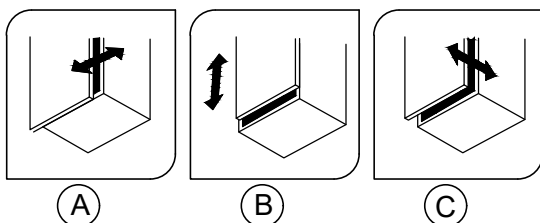

Service

Name **BADALONA**

Typ **T 30 - TV ELEMENT**

- ① 2082×500×19
- ② 2082×500×19
- ③ 504×497×19
- ④ 504×497×19
- ⑤ 492×423×19
- ⑥ 1112×400×200
- ⑦ 891×220×6
- ⑧ 492×911×3
- ⑨ 1140×246×20
- ⑩ 496×450×20
- ⑪ 496×450×20
- ⑫ 1982×80×18
- ⑬ 364×80×18
- ⑭ 508×2056×3

EX Ø15x12 mm	D1 Ø8x32 mm	P2 3mm	KS 42x20x20
T1	D2 Ø6x32 mm	A2 77x20x15 mm	S1-20 3x20 mm
B	L1	S2-16L 4x16 mm	PC Ø7/9×4mm
ST	S-16 3,5x16 mm	GL	S-25 3,5x25 mm
R40-Hettich 400mm	PG 64 mm	H8	C2
		H3 15mm	S-30 3,5x30 mm
		P1 0mm	ES 6,3x13mm
		M40 M4x40 mm	M10 M4x10 mm

Modellname: **BADALONA**

MONTAGEANLEITUNG

TYPE T30 - TV ELEMENT

1/1

2 Persons

Schublade mit 3x20mm schrauben an die Unterführungschine befestigt

- 1.
- 2.
- 3.
- 4.
- 5.
- 6.
- 7.

PG 64 mm x6	M10 M4x10 mm x4	M40 M4x40 mm x8	A2 77x20x15 mm x2	S2-16L 4x16 mm x2
W3 x4	C2 x12	ST x8	PC Ø7/9x4mm x4	