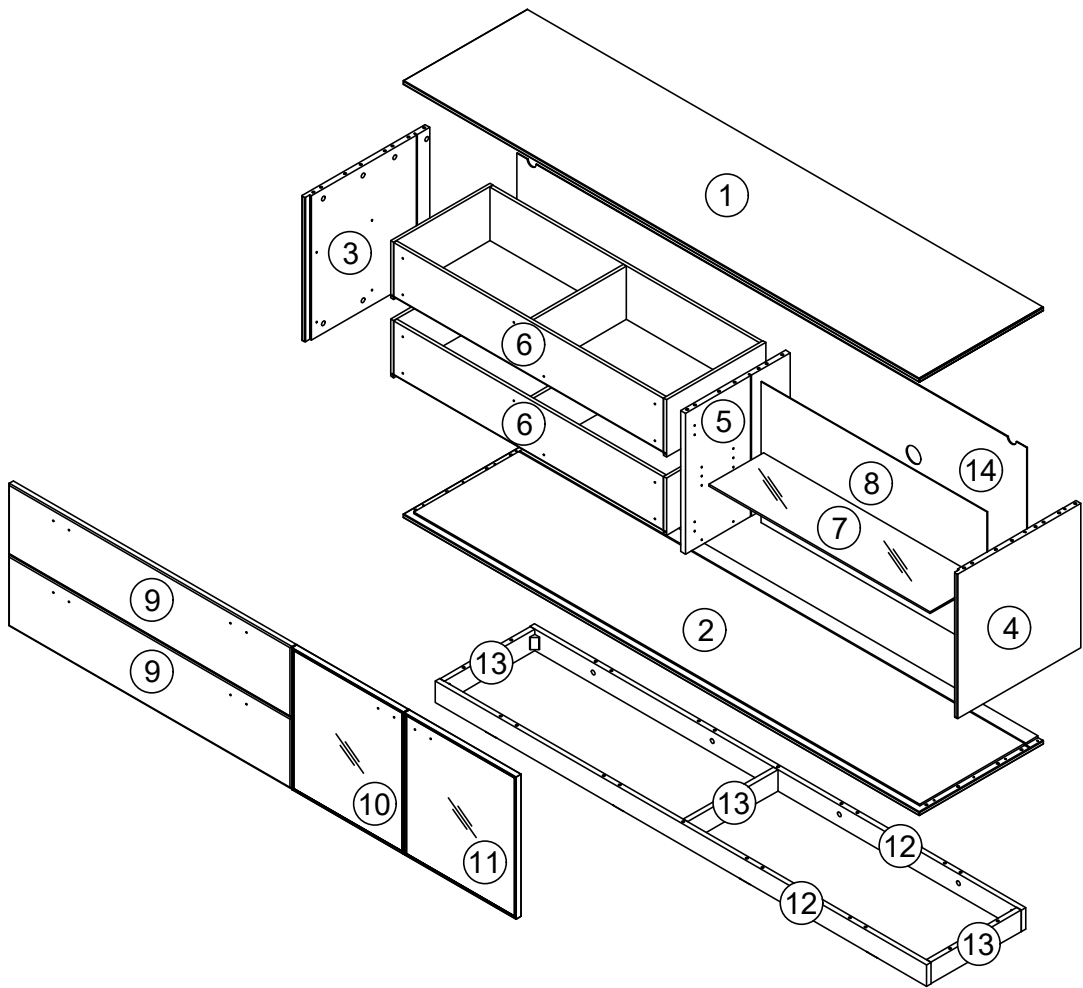

Service

Name **BADALONA**

Typ **T 30 - TV ELEMENT**

- ① 2082×500×19
- ② 2082×500×19
- ③ 504×497×19
- ④ 504×497×19
- ⑤ 492×423×19
- ⑥ 1112×400×200
- ⑦ 891×220×6
- ⑧ 492×911×3
- ⑨ 1140×246×20
- ⑩ 496×450×20
- ⑪ 496×450×20
- ⑫ 1982×80×18
- ⑬ 364×80×18
- ⑭ 508×2056×3

EX Ø15x12 mm	D1 Ø8x32 mm	P2 3mm	KS 42x20x20
T1	D2 Ø6x32 mm	A2 77x20x15 mm	S1-20 3x20 mm
B	L1	S2-16L 4x16 mm	PC Ø7/9×4mm
ST	S-16 3,5x16 mm	GL	S-25 3,5x25 mm
R40-Hettich 400mm	PG 64 mm	H8	C2
		H3 15mm	S-30 3,5x30 mm
		P1 0mm	ES 6,3x13mm
		M40 M4x40 mm	M10 M4x10 mm

Modellname: **BADALONA**

MONTAGEANLEITUNG

TYPE T30 - TV ELEMENT

1/1

2 Persons

Schublade mit 3x20mm schrauben an die Unterführungschine befestigt

- 1.
- 2.
- 3.
- 4.
- 5.
- 6.
- 7.

PG 64 mm x6	M10 M4x10 mm x4	M40 M4x40 mm x8	A2 77x20x15 mm x2	S2-16L 4x16 mm x2
W3 x4	C2 x12	ST x8	PC Ø7/9x4mm x4	