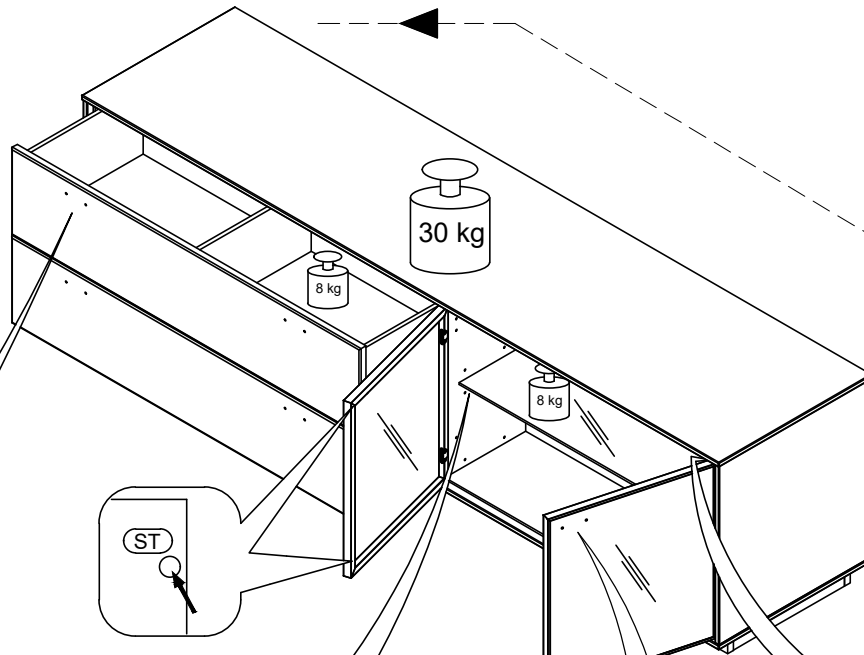

Service

Name **BADALONA**

Typ **T 30 - TV ELEMENT**

- ① 2082×500×19
- ② 2082×500×19
- ③ 504×497×19
- ④ 504×497×19
- ⑤ 492×423×19
- ⑥ 1112×400×200
- ⑦ 891×220×6
- ⑧ 492×911×3
- ⑨ 1140×246×20
- ⑩ 496×450×20
- ⑪ 496×450×20
- ⑫ 1982×80×18
- ⑬ 364×80×18
- ⑭ 508×2056×3

Modellname: **BADALONA**

MONTAGEANLEITUNG

TYPE T30 - TV ELEMENT

1/1

2 Persons

Schublade mit 3x20mm schrauben an die Unterführungschine befestigt

- 1.
- 2.
- 3.
- 4.
- 5.
- 6.
- 7.

PG 64 mm x6	M10 M4x10 mm x4	M40 M4x40 mm x8	A2 77x20x15 mm x2	S2-16L 4x16 mm x2
W3 x4	C2 x12	ST x8	PC Ø7/9x4mm x4	