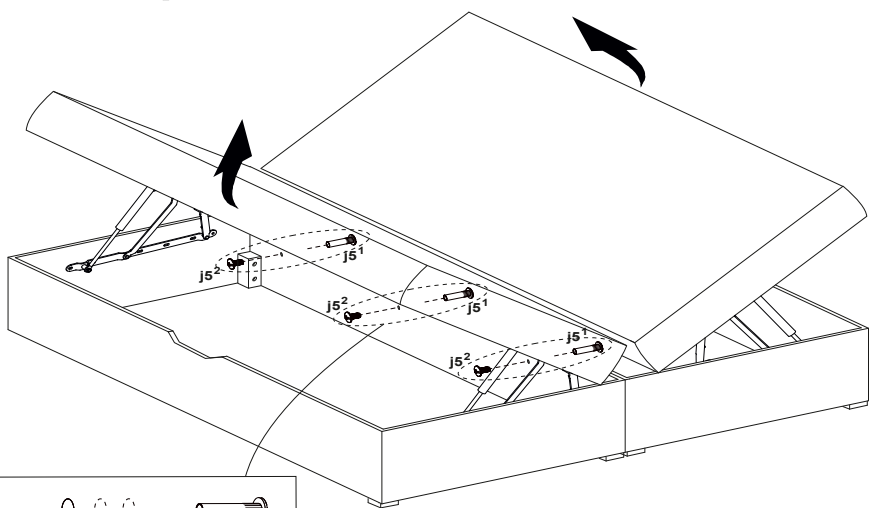

ArtNr: 23300105

FANO PLUS 160

15 min

1	2000	800	430	x1	1/5
2	2000	800	430	x1	2/5
3	1650	1200	65	x1	3/5
4	2000	800	170	x2	4/5
5	2000	1600	70	x1	5/5

1

2

x3

2