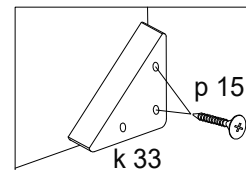

ArtNr: 23300105

FANO PLUS 160

15 min

1	2000	800	430	x1	1/5
2	2000	800	430	x1	2/5
3	1650	1200	65	x1	3/5
4	2000	800	170	x2	4/5
5	2000	1600	70	x1	5/5

1

2

x3

2