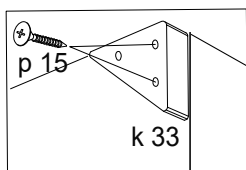

ArtNr: 23300105

FANO PLUS 160

15 min

1	2000	800	430	x1	1/5
2	2000	800	430	x1	2/5
3	1650	1200	65	x1	3/5
4	2000	800	170	x2	4/5
5	2000	1600	70	x1	5/5

1

2

x3

2