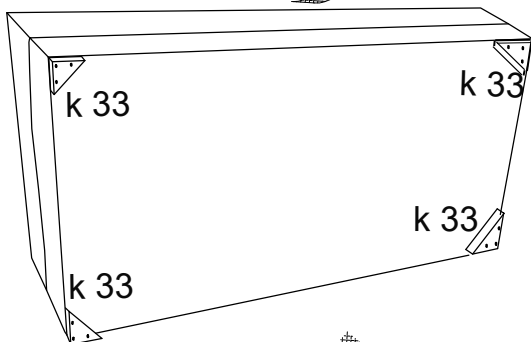

ArtNr: 23300105

FANO PLUS 160

15 min

1	2000	800	430	x1	1/5
2	2000	800	430	x1	2/5
3	1650	1200	65	x1	3/5
4	2000	800	170	x2	4/5
5	2000	1600	70	x1	5/5

1

2

x3

2