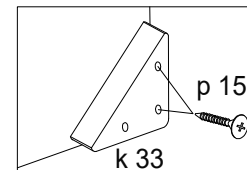

ArtNr: 23300105

FANO PLUS 160

15 min

1	2000	800	430	x1	1/5
2	2000	800	430	x1	2/5
3	1650	1200	65	x1	3/5
4	2000	800	170	x2	4/5
5	2000	1600	70	x1	5/5

1

2

x3

2