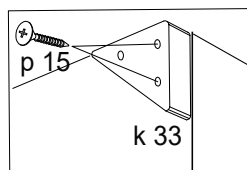

ArtNr: 23300105

FANO PLUS 160

15 min

1	2000	800	430	x1	1/5
2	2000	800	430	x1	2/5
3	1650	1200	65	x1	3/5
4	2000	800	170	x2	4/5
5	2000	1600	70	x1	5/5

1

2

x3

2