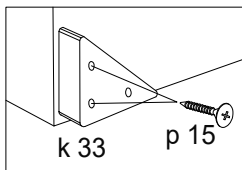

ArtNr: 23300105

FANO PLUS 160

15 min

1	2000	800	430	x1	1/5
2	2000	800	430	x1	2/5
3	1650	1200	65	x1	3/5
4	2000	800	170	x2	4/5
5	2000	1600	70	x1	5/5

1

2

x3

2