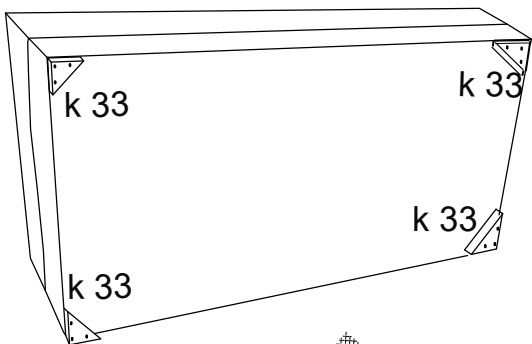

ArtNr: 23300105

FANO PLUS 160

15 min

1	2000	800	430	x1	1/5
2	2000	800	430	x1	2/5
3	1650	1200	65	x1	3/5
4	2000	800	170	x2	4/5
5	2000	1600	70	x1	5/5

1

2

x3

2