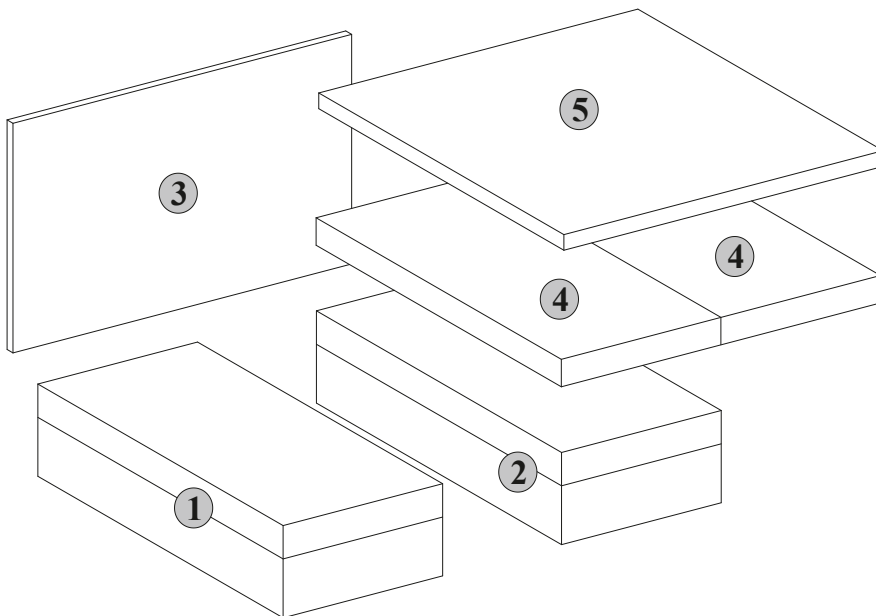

ArtNr: 23300105

FANO PLUS 160

15 min

1	2000	800	430	x1	1/5
2	2000	800	430	x1	2/5
3	1650	1200	65	x1	3/5
4	2000	800	170	x2	4/5
5	2000	1600	70	x1	5/5

1

2

x3

2