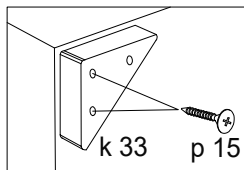

ArtNr: 23300105

FANO PLUS 160

15 min

1	2000	800	430	x1	1/5
2	2000	800	430	x1	2/5
3	1650	1200	65	x1	3/5
4	2000	800	170	x2	4/5
5	2000	1600	70	x1	5/5

1

2

x3

2