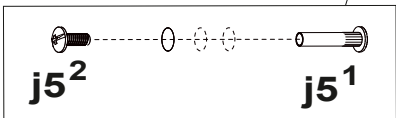

ArtNr: 23300105

FANO PLUS 160

15 min

1	2000	800	430	x1	1/5
2	2000	800	430	x1	2/5
3	1650	1200	65	x1	3/5
4	2000	800	170	x2	4/5
5	2000	1600	70	x1	5/5

1

2

x3

2