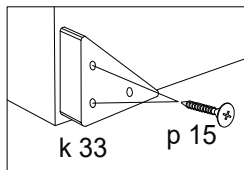

ArtNr: 23300105

FANO PLUS 160

15 min

1	2000	800	430	x1	1/5
2	2000	800	430	x1	2/5
3	1650	1200	65	x1	3/5
4	2000	800	170	x2	4/5
5	2000	1600	70	x1	5/5

1

2

x3

2