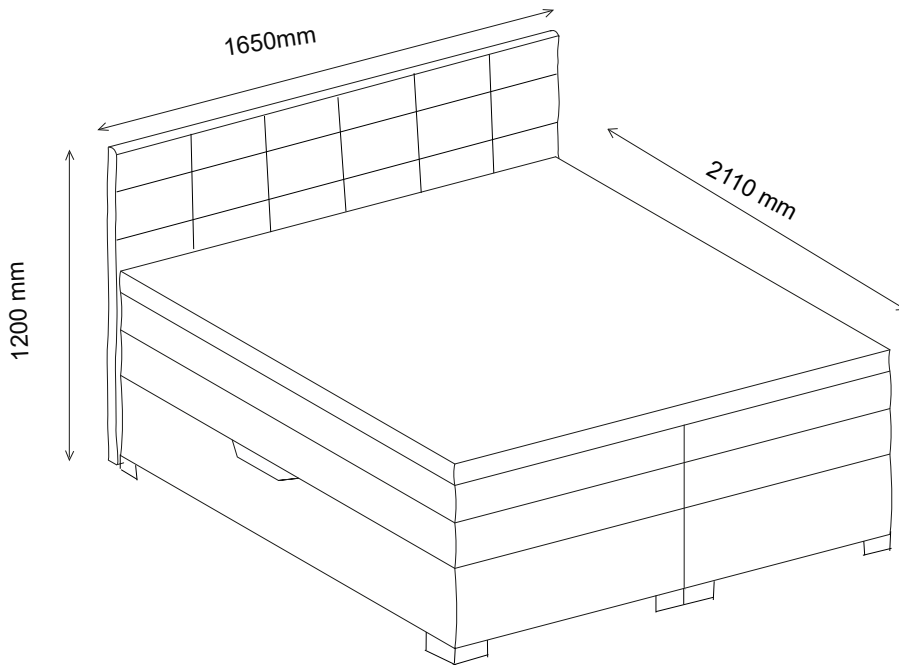

ArtNr: 23300105

FANO PLUS 160

15 min

1	2000	800	430	x1	1/5
2	2000	800	430	x1	2/5
3	1650	1200	65	x1	3/5
4	2000	800	170	x2	4/5
5	2000	1600	70	x1	5/5

1

2

x3

2