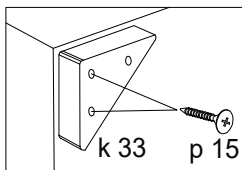

ArtNr: 23300105

FANO PLUS 160

15 min

1	2000	800	430	x1	1/5
2	2000	800	430	x1	2/5
3	1650	1200	65	x1	3/5
4	2000	800	170	x2	4/5
5	2000	1600	70	x1	5/5

1

2

x3

2