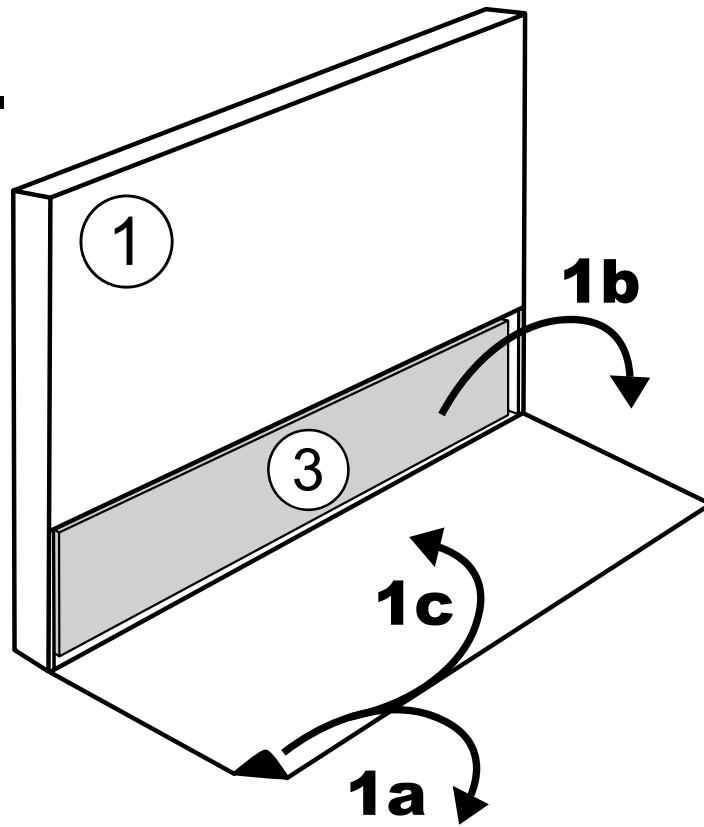

Meise Möbel GmbH & KG Klosterbauerschafter Straße 27 D-32278 Kirchlengern		<b>RIVA</b> by meise (KB-597) Bettkasten / storage						160 cm 180 cm 200 cm
<b>A-12</b>	<b>B-12</b>	<b>C-12</b>	<b>D-12</b>	<b>E-12</b>	<b>F-12</b>	<b>G-12</b>	<b>H-12</b>	<b>I-12</b>
4	4	6	20	8	1	4	4	4
						 160/180/200: 784/884/984* 1000*5		
H 200	-	-	M6*25	M6*30	2012*154*70		M8	M6*20
<b>J-12</b>	<b>K-12</b>	<b>LL/LR-12</b>	<b>M-12</b>	<b>N-12</b>	<b>O-12</b>	<b>P-12</b>	<b>Q-12</b>	<b>R-12</b>
6	2	2 / 2	4	1 / 1	4	2	4	16
 160/180/200: 790/890/990* 50*12	 560*35*35		 36 cm 350 N			 560*35*15	 730*95*60	 4*20
<b>S-12</b>	<b>T-12</b>	<b>UL/UR-12</b>	<b>V-12</b>	<b>W-12</b>	<b>X-12</b>	<b>Y-12</b>	<b>Z-12</b>	<b>AA-12</b>
2	16	1 / 1	1	14	8	20	6	14
 1520*38*38	 Set	 160/180/200: 79/89/99*195cm	 5			 M8*25	 M8*40	 M8*60
<b>AB-12</b>	<b>AC-12</b>	<b>AD-12</b>	<b>AE-12</b>					
4	8	2	6					
		 590/690/790 *30*20	 4*40					
M8	M6							
		 60 min		 < 120 KG < 120 KG				

**1**

**1.**

**2.**

**2**

**1.**

**2.**

**3.**

**4.**