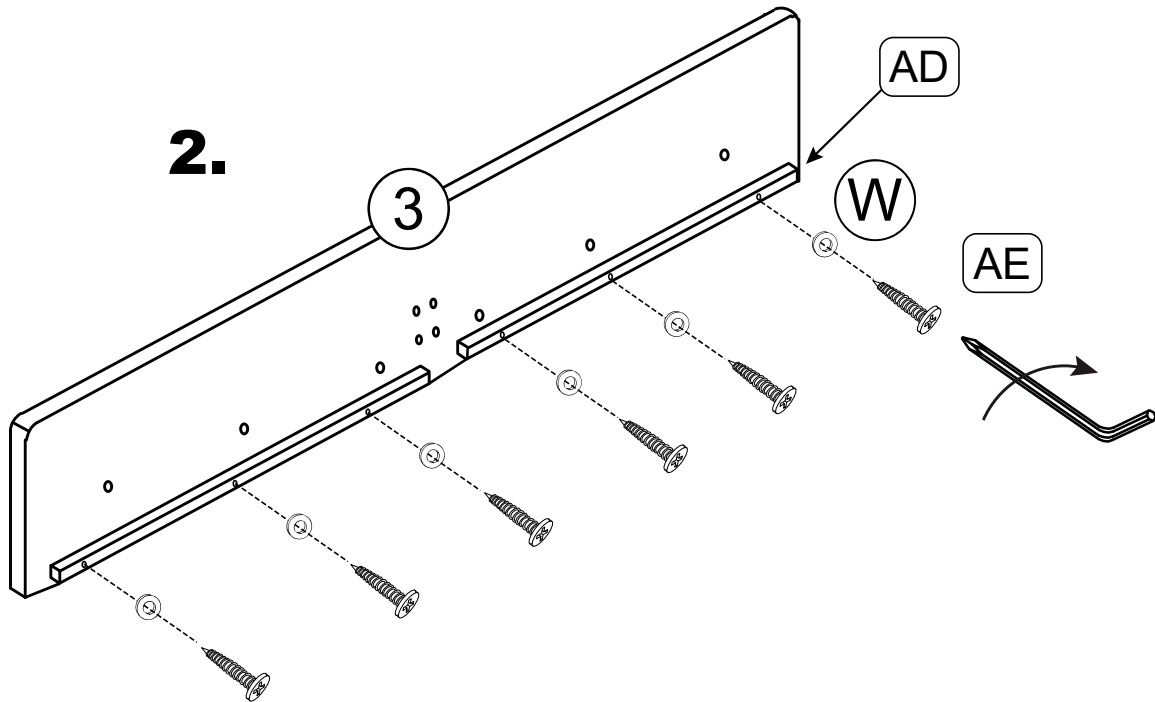

Meise Möbel GmbH & KG Klosterbauerschafter Straße 27 D-32278 Kirchlengern		<b>RIVA</b> by meise (KB-597) Bettkasten / storage						160 cm 180 cm 200 cm
<b>A-12</b>	<b>B-12</b>	<b>C-12</b>	<b>D-12</b>	<b>E-12</b>	<b>F-12</b>	<b>G-12</b>	<b>H-12</b>	<b>I-12</b>
4	4	6	20	8	1	4	4	4
						 160/180/200: 784/884/984* 1000*5		
H 200	-	-	M6*25	M6*30	2012*154*70		M8	M6*20
<b>J-12</b>	<b>K-12</b>	<b>LL/LR-12</b>	<b>M-12</b>	<b>N-12</b>	<b>O-12</b>	<b>P-12</b>	<b>Q-12</b>	<b>R-12</b>
6	2	2 / 2	4	1 / 1	4	2	4	16
 160/180/200: 790/890/990* 50*12	 560*35*35		 36 cm 350 N			 560*35*15	 730*95*60	 4*20
<b>S-12</b>	<b>T-12</b>	<b>UL/UR-12</b>	<b>V-12</b>	<b>W-12</b>	<b>X-12</b>	<b>Y-12</b>	<b>Z-12</b>	<b>AA-12</b>
2	16	1 / 1	1	14	8	20	6	14
 1520*38*38	 Set	 160/180/200: 79/89/99*195cm	 5			 M8*25	 M8*40	 M8*60
<b>AB-12</b>	<b>AC-12</b>	<b>AD-12</b>	<b>AE-12</b>					
4	8	2	6					
		 590/690/790 *30*20	 4*40					
M8	M6							
		 60 min		 < 120 KG < 120 KG				

**1**

**1.**

**2.**

**2**

**1.**

**2.**

**3.**

**4.**