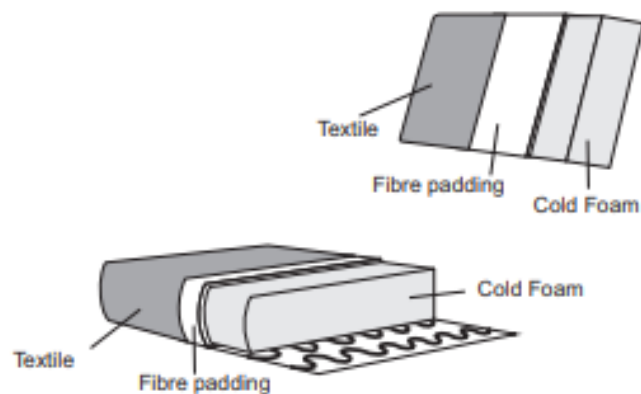

Arizona

Ingår

- Bäddfunktion
- Förvaring
- Justerbara nackstöd
- Recliner=justerbar sittdjup

Utförande - finns även spegelvänd

Soffan är byggbar med valmöjligheter så som olika sitthöjder, ben, och andra extrafunktioner.

Urval

- Benfärg
- Tyg
- Läder
- Byggbar

Tillval

- Bäddfunktion
- Förvaring
- Nackstöd
- Recliner=justerbar sittdjup
- Ytterligare val=motor.

Komfort

- Går att välja annan komfort