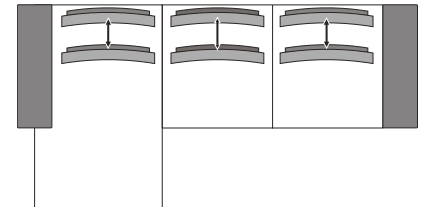

Asymmetrische Ecke
Rücken fest, wahlweise rechts oder links erhältlich
B/H/T:
ca. 132 x 83-101 x 107 cm

Abschlussstück
Wahlweise rechts oder links erhältlich
Inkl. 1 Schwenkrücken und 1 Nierenkissen
B/H/T:
ca. 140 x 83-101 x 135 cm

Abschlussstück
Wahlweise rechts oder links erhältlich
Rücken fest
B/H/T:
ca. 140 x 83-101 x 107 cm

Hocker
Wahlweise mit Bettkasten erhältlich
B/H/T: ca. 128 x 42 x 68 cm

Eckkombination
Longchair links inkl. 1 Schwenkrücken, Sofa 2-sitzig ohne Armlehnen inkl. 2 Schwenkrücken, Spitzecke inkl. 2 Schwenkrücken, Abschlussstück rechts inkl. 1 Schwenkrücken, inkl. 6 Nierenkissen
Wahlweise auch spiegelverkehrt erhältlich
B/H/T: ca. 366 x 83-101 x 272 cm

Eckkombination
Longchair links inkl. 1 Schwenkrücken, Sofa 2-sitzig ohne Armlehnen inkl. 2 Schwenkrücken, asymmetrische Ecke rechts Rücken fest, Abschlussstück rechts Rücken fest, inkl. 3 Nierenkissen
Wahlweise auch spiegelverkehrt erhältlich
B/H/T: ca. 341 x 83-101 x 272 cm