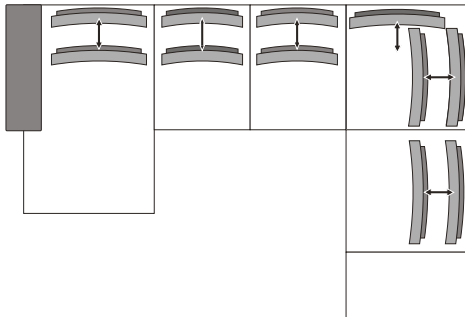

Longchair
Armlehne wahlweise rechts oder links erhältlich
Rücken fest
B/H/T:
ca. 78 x 83-101 x 175 cm

Spitzecke
Rücken fest
B/H/T:
ca. 107 x 83-101 x 107 cm
B/H/T:
ca. 132 x 83-101 x 132 cm

Spitzecke
Inkl. 2 Schwenkrücken und 2 Nierenkissen
B/H/T:
ca. 132 x 83-101 x 132 cm

Asymmetrische Ecke
Rücken fest, wahlweise rechts oder links erhältlich
B/H/T:
ca. 132 x 83-101 x 107 cm

Abschlussstück
Wahlweise rechts oder links erhältlich
Inkl. 1 Schwenkrücken und 1 Nierenkissen
B/H/T:
ca. 140 x 83-101 x 135 cm

Abschlussstück
Wahlweise rechts oder links erhältlich
Rücken fest
B/H/T:
ca. 140 x 83-101 x 107 cm

Hocker
Wahlweise mit Bettkasten erhältlich
B/H/T: ca. 128 x 42 x 68 cm

Eckkombination
Longchair links inkl. 1 Schwenkrücken, Sofa 2-sitzig ohne Armlehnen inkl. 2 Schwenkrücken, Spitzecke inkl. 2 Schwenkrücken, Abschlussstück rechts inkl. 1 Schwenkrücken, inkl. 6 Nierenkissen
Wahlweise auch spiegelverkehrt erhältlich
B/H/T: ca. 366 x 83-101 x 272 cm