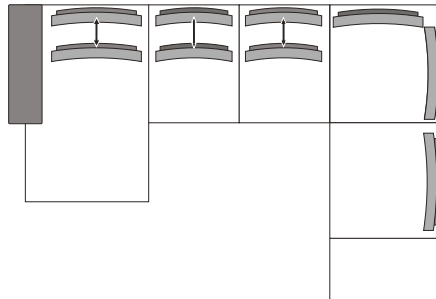

Longchair
Armlehne wahlweise rechts oder links erhältlich
Rücken fest
B/H/T:
ca. 78 x 83-101 x 175 cm

Spitzecke
Rücken fest
B/H/T:
ca. 107 x 83-101 x 107 cm
B/H/T:
ca. 132 x 83-101 x 132 cm

Spitzecke
Inkl. 2 Schwenkrücken und 2 Nierenkissen
B/H/T:
ca. 132 x 83-101 x 132 cm

Asymmetrische Ecke
Rücken fest, wahlweise rechts oder links erhältlich
B/H/T:
ca. 132 x 83-101 x 107 cm

Abschlussstück
Wahlweise rechts oder links erhältlich
Inkl. 1 Schwenkrücken und 1 Nierenkissen
B/H/T:
ca. 140 x 83-101 x 135 cm

Abschlussstück
Wahlweise rechts oder links erhältlich
Rücken fest
B/H/T:
ca. 140 x 83-101 x 107 cm

Hocker
Wahlweise mit Bettkasten erhältlich
B/H/T: ca. 128 x 42 x 68 cm

Eckkombination
Longchair links inkl. 1 Schwenkrücken, Sofa 2-sitzig ohne Armlehnen inkl. 2 Schwenkrücken, Spitzecke inkl. 2 Schwenkrücken, Abschlussstück rechts inkl. 1 Schwenkrücken, inkl. 6 Nierenkissen
Wahlweise auch spiegelverkehrt erhältlich
B/H/T: ca. 366 x 83-101 x 272 cm