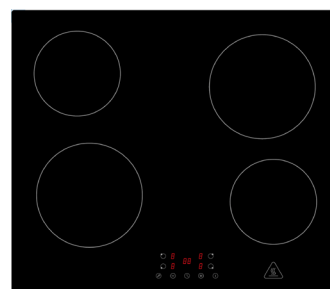

AARON – AUTARKES GLASKERAMIKKOCHFELD KM 4400-28

Steuerung	Touch Control
Leistungsstufen	9
Kreiszone / Bräterzone	Nein / Nein
Restwärmeanzeige	Ja
Kindersicherung	Ja
Anschlusskabel ohne Stecker	100 cm