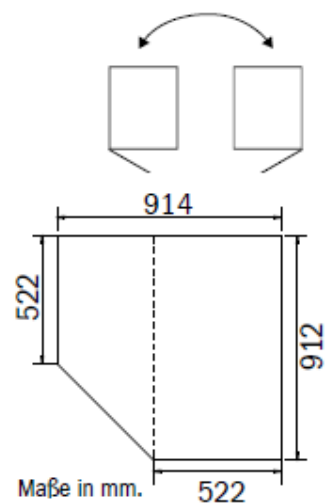

38/90

Maße in mm.

## Drehtüren-Eckschrank

1-türig, 1 Spiegeltüre, mit Oberkranz

↔ 91 cm ↓ 212 cm ↗ 91 cm

**073E**