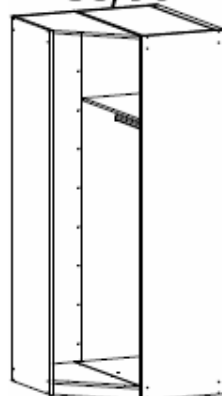

38/90

Maße in mm.

## Drehtüren-Eckschrank

1-türig, 1 Spiegeltüre, mit Oberkranz

↔ 91 cm ↓ 212 cm ↗ 91 cm

**073E**