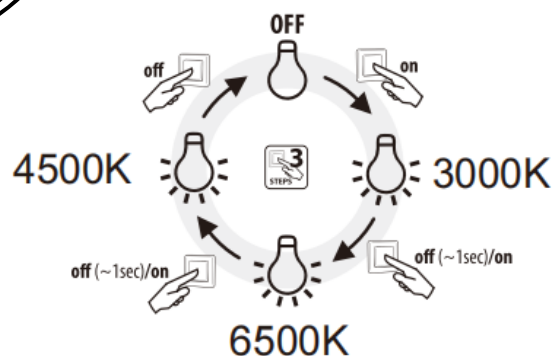

ACCESSORIES		
 4x	Included	✓
	Not included	
 4x	Included	✓
	Not included	
 	Included	
	Not included	✓

DE: Lichtquelle nicht austauschbar

CZ: Žárovku nelze vyměnit

SE: Ljuskällan är inte utbytbar

SK: Nevymeniteľný svetelný zdroj

SI: Svetlobnega vira ni mogoče zamenjati

HU: Az izzó nem cserélhető

HR: Izvor svjetlosti nije zamjenjiv

BG: Светлинният източник не се сменя

RO: Sursa de lumină nu se poate înlocui

SR: Izvor svetla se ne može menjati