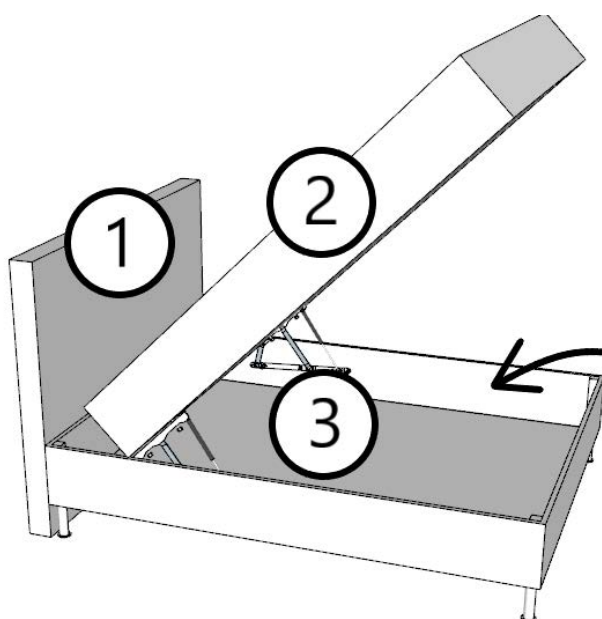

BLACK DIAMANT

140x200cm: 24440019/03

120x200cm: 24440019/04

A		C	D	E	F	G	H	I	J	K	L	
4		4	1	1	2	4	10	6	2	8	4	

Collie	Teil
1	1
2	2
3	3
4	

Max
7.5kg

1

2

3

1a

1b

2a

2b

3a

3b

D+E		1+1PCS
F		2PCS
<small>1100 N</small>		
G		4PCS
<small>M8x16</small>		
H		6PCS
<small>M8*24</small>		
I		6PCS
<small>M8x20</small>		
J		2PCS
K		8PCS
<small>4x16</small>		
		1PCS