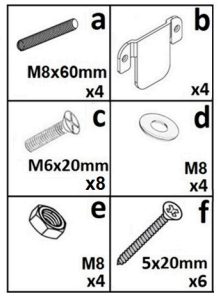

Ver. 08.09.2023.

VERANO - R

	↙	↘	↗	PCS	↻
1	1340	685	185	x1	1/3
2	1340	800	420	x1	1/3
3	1340	660	230	x1	1/3
4	1530	735	420	x1	2/3
5	1010	530	210	x1	3/3
6	1010	530	210	x1	3/3
7	740	440	230	x1	2/3
8	1340	440	230	x1	2/3

Ver. 08.09.2023.

VERANO - R

Ver. 08.09.2023.

VERANO - L

	↙	↘	↗	PCS	↻
1	1340	685	185	x1	1/3
2	1340	800	420	x1	1/3
3	1340	660	230	x1	1/3
4	1530	735	420	x1	2/3
5	1010	530	210	x1	3/3
6	1010	530	210	x1	3/3
7	740	440	230	x1	2/3
8	1340	440	230	x1	2/3