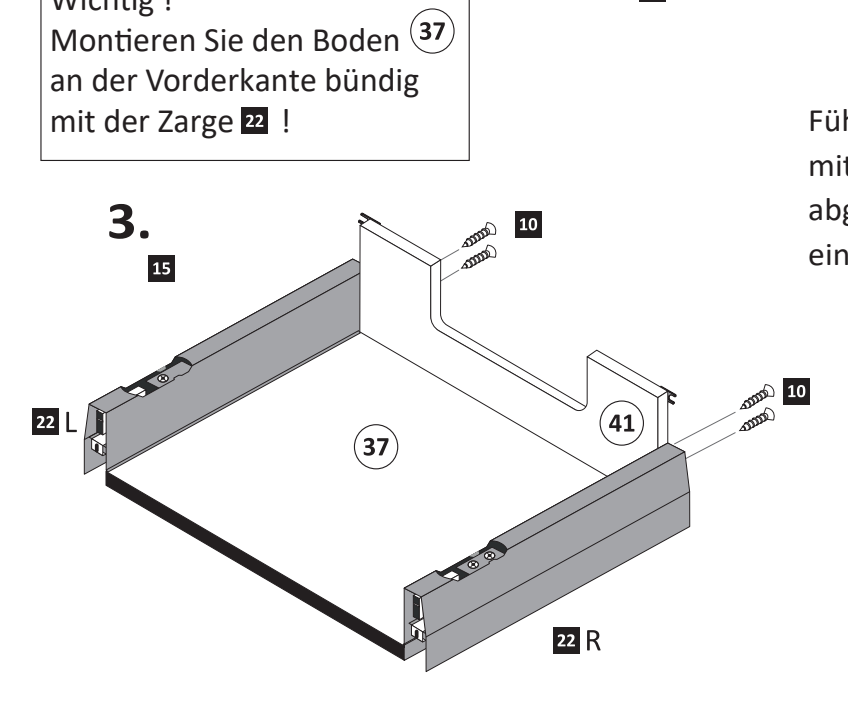

Wichtig!
Montieren Sie den Boden 37 an der Vorderkante bündig mit der Zarge 22!