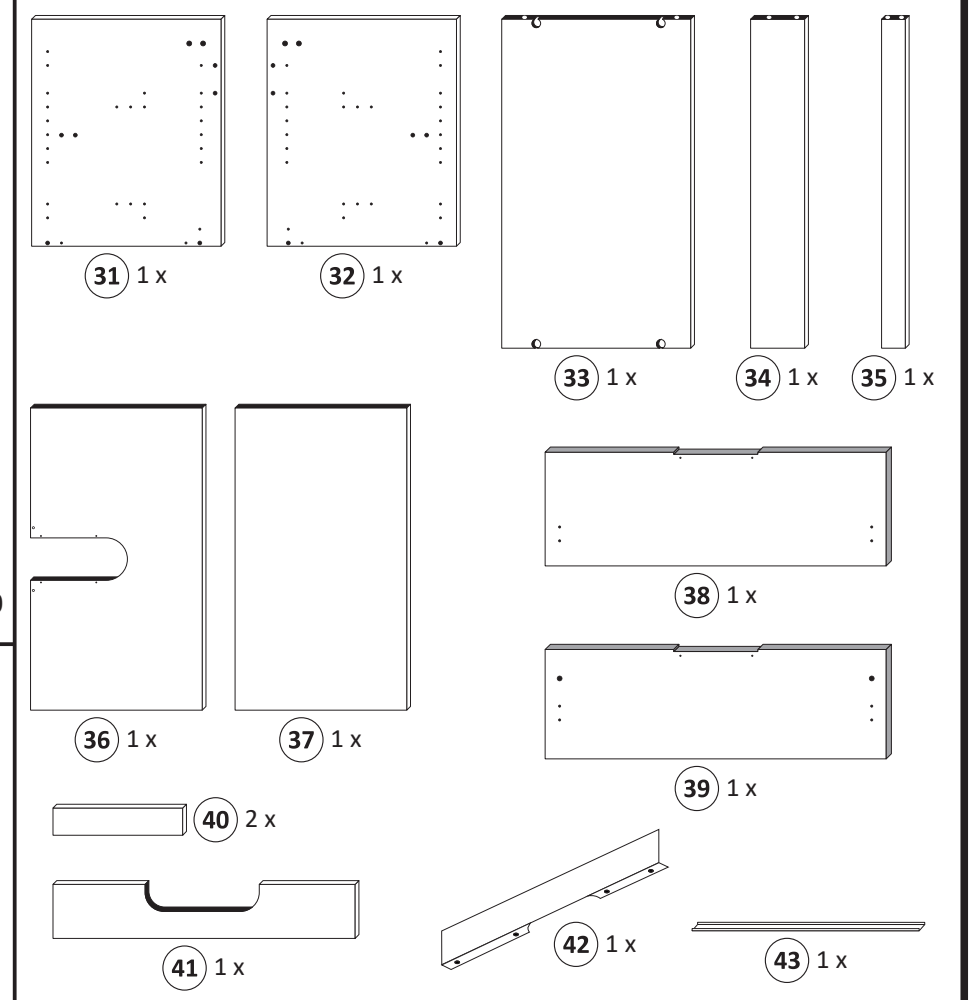

1 4 x 2802	2 4 x 2801	3 8 x 2815.1	4 12 x 2861	5 2 x 2830	6 2 x 2842
7 2 x 2840	8 1 x 2881	9 1 x 2880	10 28 x 2804	11 2 x 5706	12 4 x 1123
13 4 x 2865	14 4 x 1122	15 4 x 1121	16 8 x 2816	17 2 x 5286.400	18 2 x
19 1 x 2863	20 1 x 1970	21 2 x R 5285.400	22 2 x L 5284.400		
A 4 x					

Held Möbel GmbH
Vogelparadies 9
32457 Porta Westfalica

Diese Aufbauanleitung muss bis zum Ende der Nutzungszeit ihres Produktes sorgfältig aufbewahrt werden! Im Rahmen des Produkthaftungsgesetzes müssen Sie die Herstellerkennzeichnung aufbewahren. Zusätzlich kann Ihnen die Aufbauanleitung bei Ersatzteilbestellungen helfen, Bauteile und Beschläge eindeutig zu identifizieren.