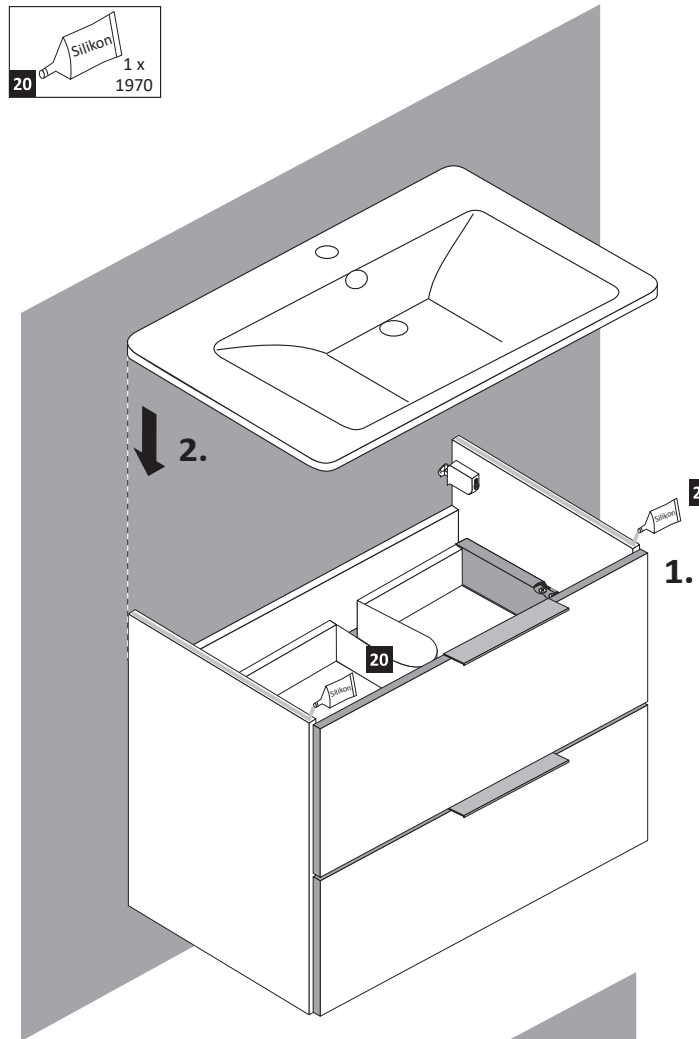

**Wichtig!**  
Montieren Sie den Boden 37 an der Vorderkante bündig mit der Zarge 22!

Führen Sie die Schubkastenblende mit dem Beschlag 15 wie abgebildet in die Zargen 22 ein. Der Beschlag 15 rastet ein!

10

89944.330

**Achtung !**

Bitte hängen Sie die Schubkästen  
erst nachdem Sie die Wandmontage  
durchgeführt haben ein.

11

Becken im Extra-Colli

Silikon für Wandabdichtung,  
nicht im Lieferumfang  
enthalten!