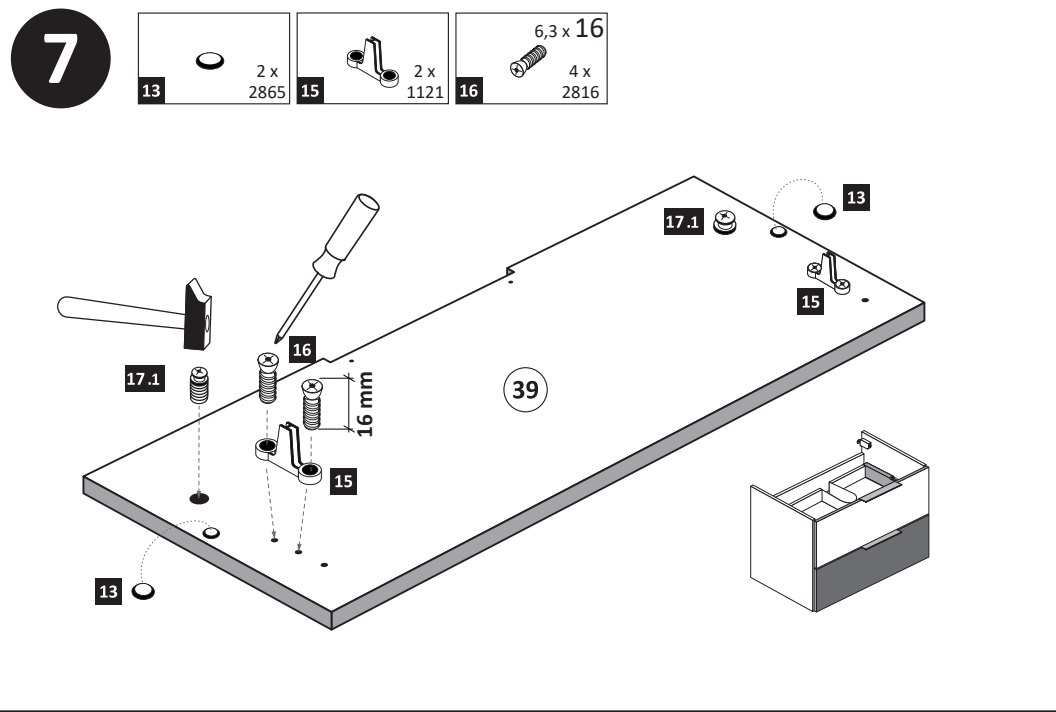

Wichtig!
Montieren Sie den Boden 37 an der Vorderkante bündig mit der Zarge 22!

Führen Sie die Schubkastenblende mit dem Beschlag 15 wie abgebildet in die Zargen 22 ein. Der Beschlag 15 rastet ein!