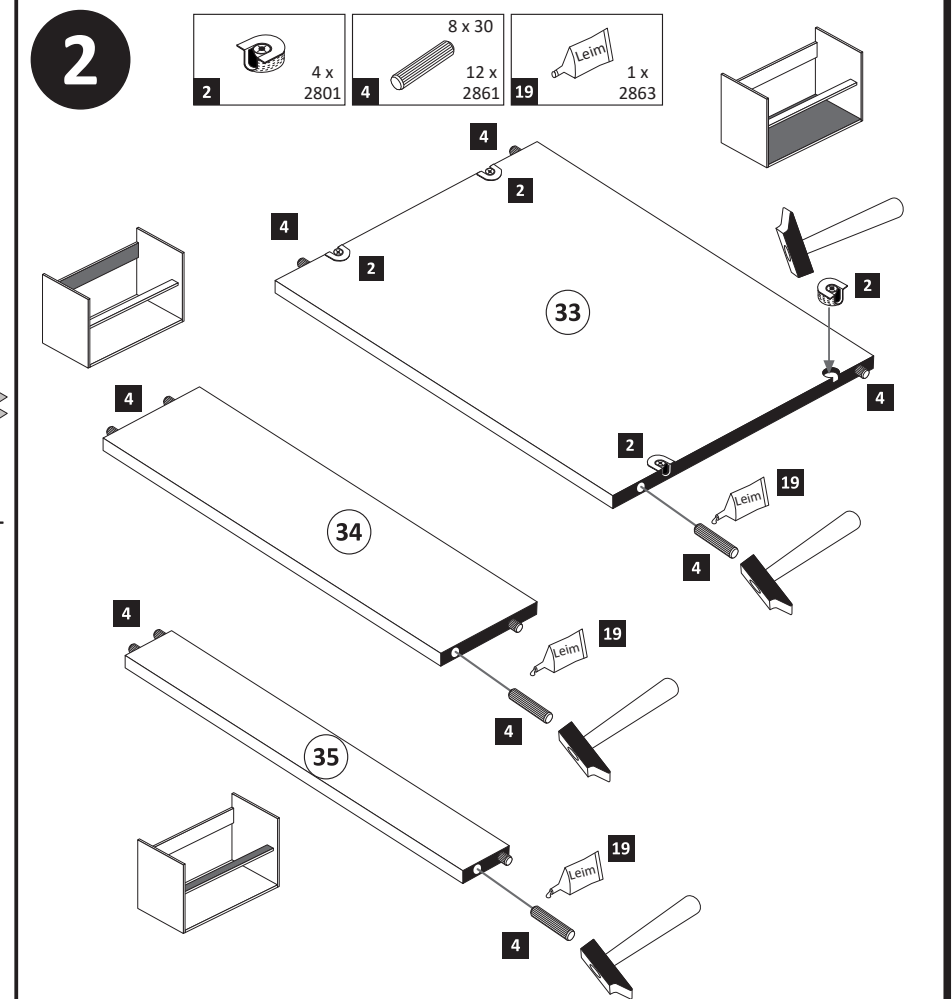

1 4 x 2802	2 4 x 2801	3 8 x 2815.1	4 12 x 2861	5 2 x 2830	6 2 x 2842
7 2 x 2840	8 1 x 2881	9 1 x 2880	10 28 x 2804	11 2 x 5706	12 4 x 1123
13 4 x 2865	14 4 x 1122	15 4 x 1121	16 8 x 2816	17 2 x 5286.400	18 2 x
19 1 x 2863	20 1 x 1970	21 2 x R 5285.400	22 2 x L 5284.400		
A 4 x					

Held Möbel GmbH
Vogelparadies 9
32457 Porta Westfalica

Diese Aufbauanleitung muss bis zum Ende der Nutzungszeit ihres Produktes sorgfältig aufbewahrt werden! Im Rahmen des Produkthaftungsgesetzes müssen Sie die Herstellerkennzeichnung aufbewahren. Zusätzlich kann Ihnen die Aufbauanleitung bei Ersatzteilbestellungen helfen, Bauteile und Beschläge eindeutig zu identifizieren.