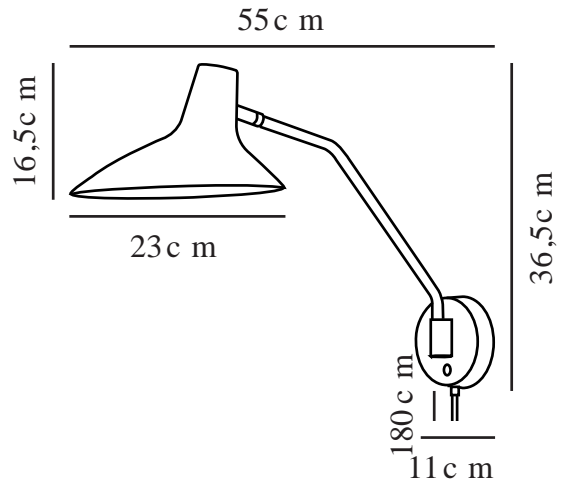

DARCI | WANDLEUCHE | SANDFARBIG

2120551008

Spannung (V): 220-240 Volt
IP-Grad: IP20
Maximale Lampenleistung (W): 25
Klasse (Klasse 1, Klasse 2, Klasse 3): Klasse 2 (Dopp. isoliert)
Leuchtmittelsockel: E14
Schalterplatzierung: Auf der Wandplatte
Parallelschaltung: False

Hauptmaterial: Metall
Sekundärmaterial: Plastik
Kabel Farbe: Weiss
Kabel Länge (cm): 180
Oberflächenmaterial Kabel: Textilien
Ist das Kabel austauschbar?: True

Farbe: Sandfarbig
: IK00
Höhe (cm): 36.5
Breite (cm): 23
Rohrdurchmesser (cm): 1.25
Schirmdurchmesser (cm): 22.5
Schirmhöhe (cm): 16.5
Außenbereich-Basisabmessungen (cm): 11
Länge (cm): 22.5
Neigungswinkel (°): 90
Drehwinkel (°): 350

EAN: 5704924026768

Artikelnummer: 2120551008
Stück pro Hauptkarton: 3
Verkaufsbox Höhe (cm): 67.5
Verkaufsbox Breite (cm): 25.5
Verkaufsbox Tiefe (cm): 17
Verkaufsbox Volumen m³: 0.0293
Produkt Nettogewicht (kg): 0.92