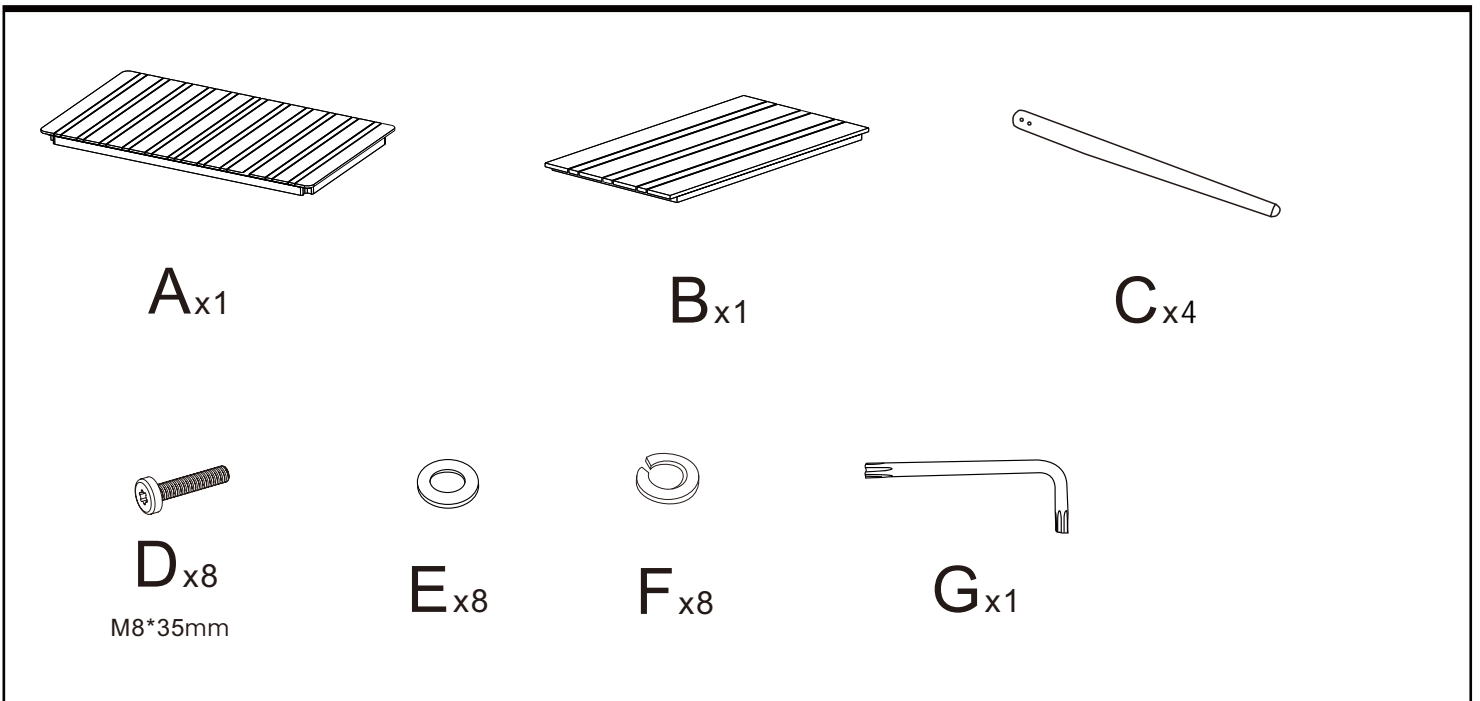

00360019-07

ambia. GARDEN

XXXLutz KG,
Römerstraße 39,
4600 Wels, Austria.

1

2