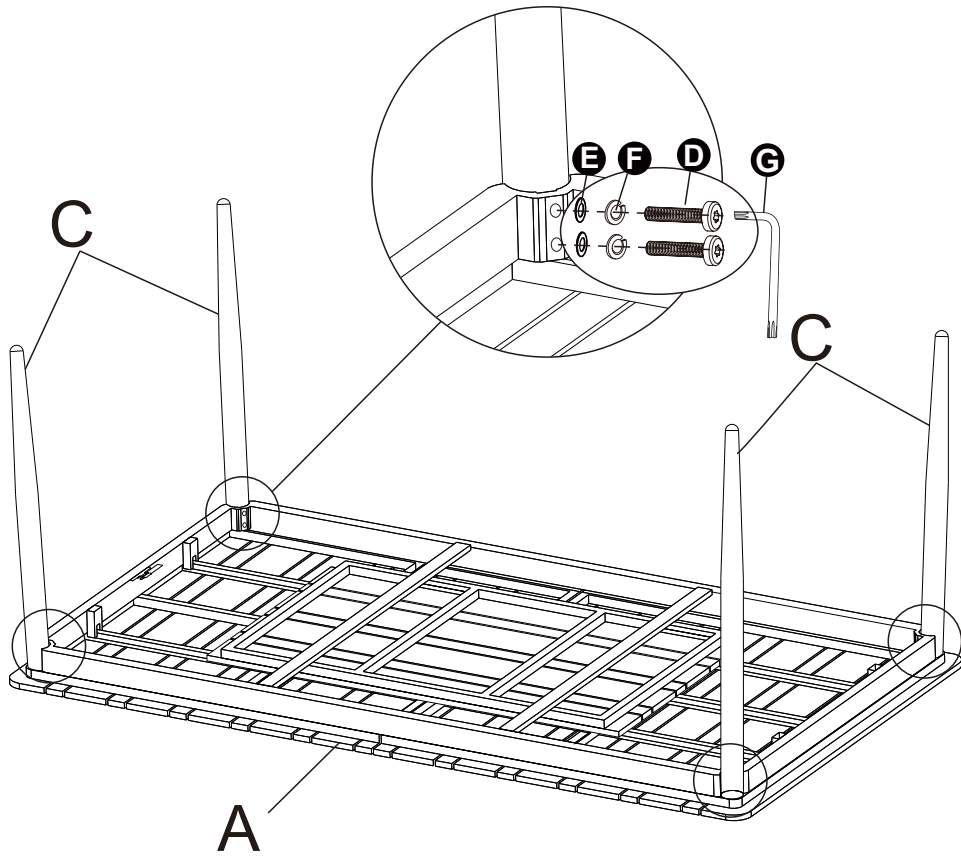

00360019-07

ambia. GARDEN

XXXLutz KG,
Römerstraße 39,
4600 Wels, Austria.

1

2