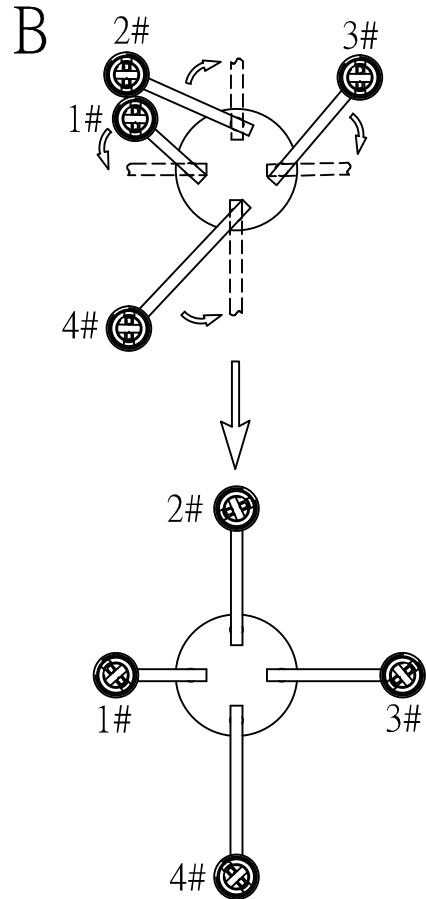

81810885-01
15586-4D

C

spare parts		
code	part	
A		X2
B		X1
C		X2
D		X2
E		X4
F		X4
G		X4

D

4x max LED 15W E27
230V~50Hz

XXXLutz KG, Römerstr. 39,
4600 Wels, Austria.

Info@xxxlutz.at