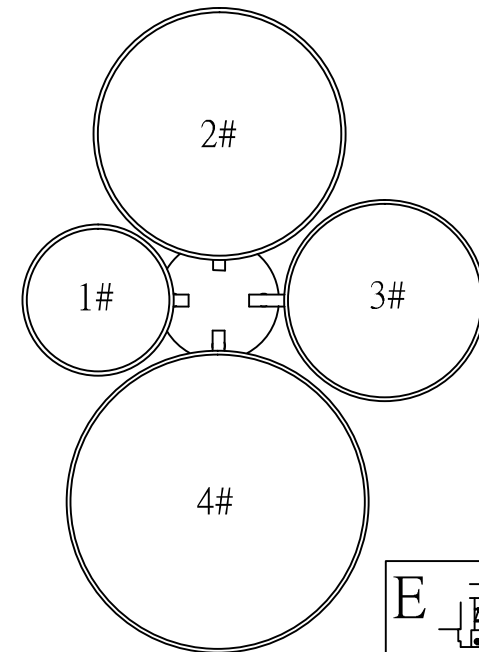

81810885-01
15586-4D

C

spare parts		
code	part	
A		X2
B		X1
C		X2
D		X2
E		X4
F		X4
G		X4

D

4x max LED 15W E27
230V~50Hz

XXXLutz KG, Römerstr. 39,
4600 Wels, Austria.

Info@xxxlutz.at