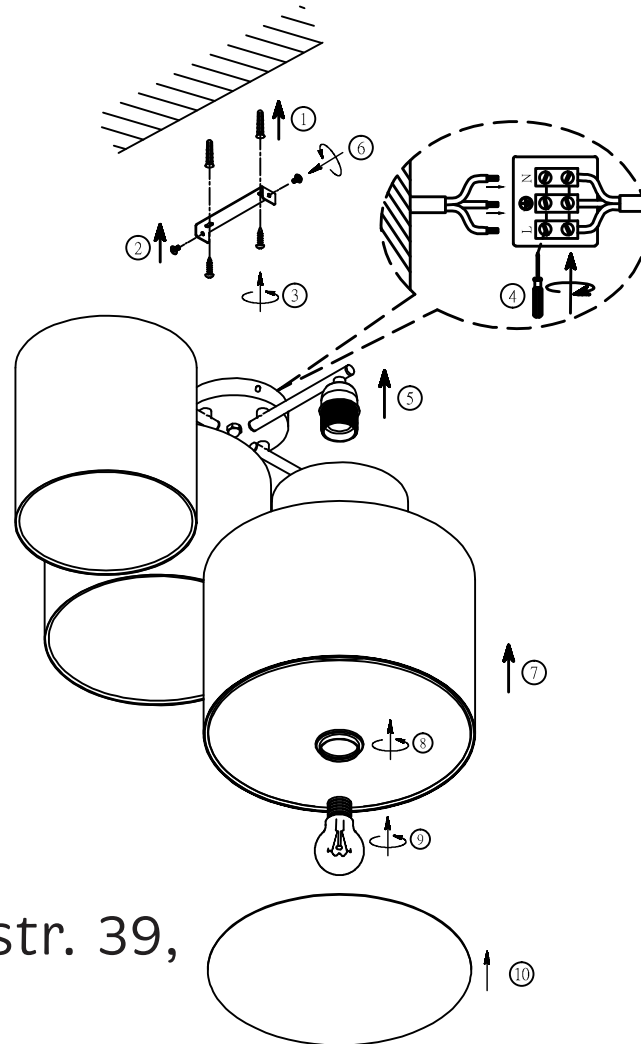

81810885-01
15586-4D

C

spare parts		
code	part	
A		X2
B		X1
C		X2
D		X2
E		X4
F		X4
G		X4

D

4x max LED 15W E27
230V~50Hz

XXXLutz KG, Römerstr. 39,
4600 Wels, Austria.

Info@xxxlutz.at