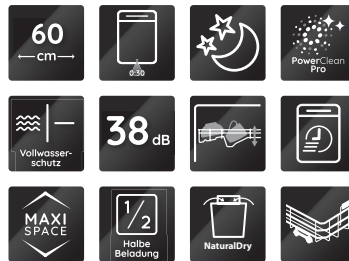

BK8IA15AM3TCS0

Vollintegrierbarer Geschirrspüler mit SlidingDoor (60 cm)

Bauknecht

Für mich und mein Zuhause

TOP 4

- **PowerClean Pro** – effektive Hochdruckdüsen gegen hartnäckige Verschmutzungen
- **NaturalDry** – automatische Türöffnung für bessere Trocknungsergebnisse
- **Maxi Space - Innenraum** – mehr Platz für Geschirr
- **Dynamic Intelligence** Automatikprogramme - sparen Wasser, Energie und Zeit.

SCHWARZ

BK8IA15AM3TCS0
EAN 40 11577 86732 9

BAUART

- Vollintegrierbarer Geschirrspüler (60 cm)

AUSSTATTUNG

- **NaturalDry** – automatische Türöffnung für bessere Trocknungsergebnisse
- **PowerClean Pro** – effektive Hochdruckdüsen gegen hartnäckige Verschmutzungen
- Übersichtliches Display mit Restzeitanzeige und 1 – 24 Std. Startzeitvorwahl
- Time on the Floor - Laufzeit des Programms wird am Boden angezeigt
- Hocheinbaufähig und dadurch rücken-schonend
- Elektronische Salz- und elektronische Klarspülerachfüllanzeige
- Edelstahl-Innenraum für maximale Hygiene
- Schlepptürsystem mit Gelenkscharnier
- **Maxi Space - Innenraum** – mehr Platz für Geschirr
- **Leichtgängige Korbführung** – für maximalen Komfort und Stabilität
- Vollwasserschutz

SPÜLPROGRAMME

- **5 Standardprogramme, 3 Sensorprogramme**
- 4 verschiedene Reinigungstemperaturen
- Spülprogramme: ECO, Kalt Vorspülen, Silence Option, Automatisches Sensor-Programm, Glasprogramm, Selbstreinigung
- **Dynamic Intelligence** Automatikprogramme - sparen Wasser, Energie und Zeit.
- **Rapid 45°** - sauber im Handumdrehen

TECHNISCHE DATEN

- 220-240 Volt
- Absicherung 10 Ampere
- Anschlusskabelänge 130 cm
- Warmwasseranschluss bis 60 °C möglich
- Gerätemaße (HxTxB): 820x555x598 mm

WPRO-ZUBEHÖR (OPTIONAL)

- CALBLOCK+ Antikalk-Filter CAL300, EAN 8015250608076
- 3 in 1 Entkalker für Waschmaschinen und Geschirrspüler, 12er Pack DES124, EAN 8015250583267