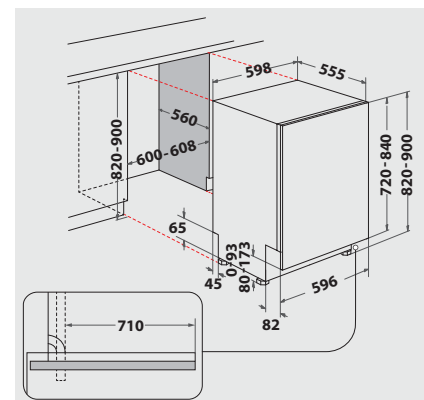

TECHNISCHE DATEN

- 220-240 Volt
- Absicherung 10 Ampere
- Anschlusskabelänge 130 cm
- Warmwasseranschluss bis 60 °C möglich
- Gerätemaße (HxTxB): 820x555x598 mm

WPRO-ZUBEHÖR (OPTIONAL)

- CALBLOCK+ Antikalk-Filter CAL300, EAN 8015250608076
- 3 in 1 Entkalker für Waschmaschinen und Geschirrspüler, 12er Pack DES124, EAN 8015250583267