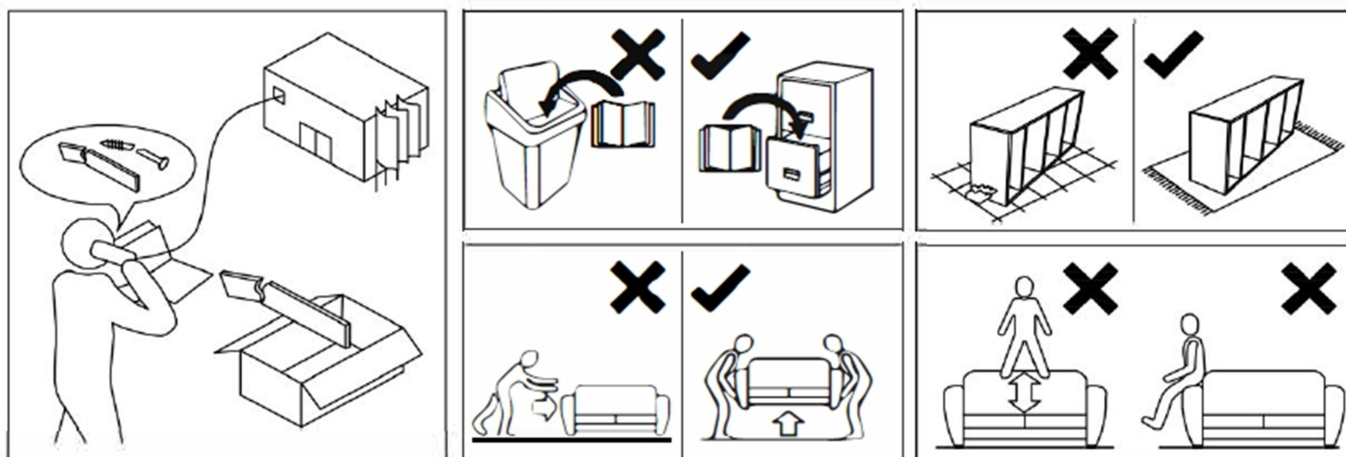

SEVILLA PLUS 2-seater

Art. 23300103/02

10 min

- | | |
|----------------------------------|------------------------------|
| (D) Montageanleitung | (GB) Assembly Instructions |
| (FR) Notice de montage | (IT) Istruzioni di montaggio |
| (NL) Handleiding voor de montage | (PL) Instrukcja montażu |
| (CZ) Montážní návod | (SK) Návod na montáž |
| (HU) Szerelési útmutató | (RO) Instrucțiuni de montaj |
| (TR) Montaj talimatı | (RU) инструкции по монтажу |

SEVILLA PLUS 2-seater

SEVILLA PLUS 2-seater