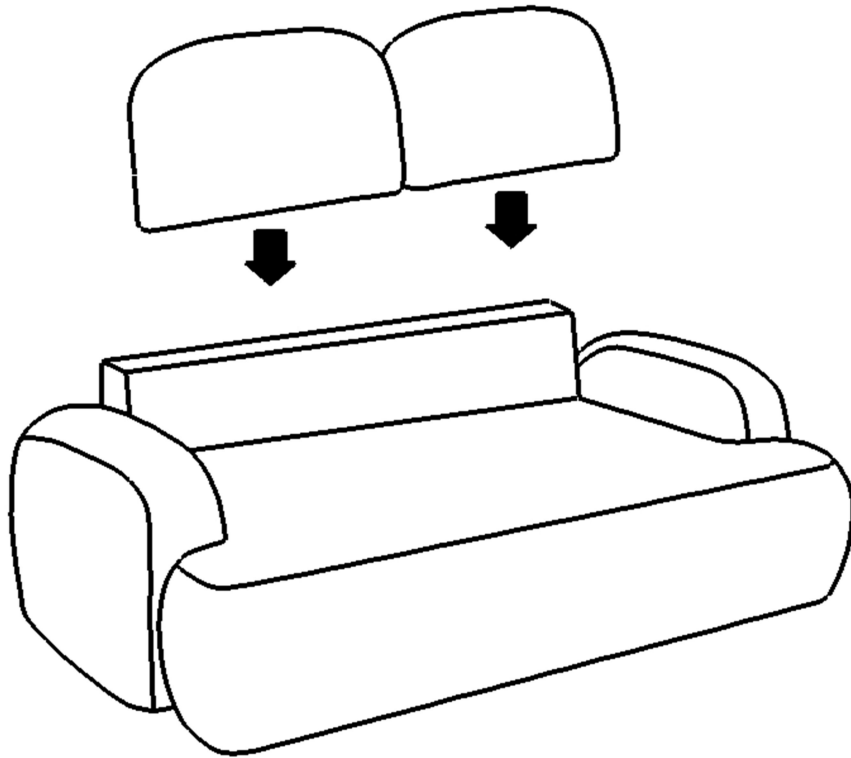

SEVILLA PLUS 2-seater

Art. 23300103/02

10 min

- | | |
|----------------------------------|------------------------------|
| (D) Montageanleitung | (GB) Assembly Instructions |
| (FR) Notice de montage | (IT) Istruzioni di montaggio |
| (NL) Handleiding voor de montage | (PL) Instrukcja montażu |
| (CZ) Montážní návod | (SK) Návod na montáž |
| (HU) Szerelési útmutató | (RO) Instrucțiuni de montaj |
| (TR) Montaj talimatı | (RU) инструкции по монтажу |

SEVILLA PLUS 2-seater

SEVILLA PLUS 2-seater