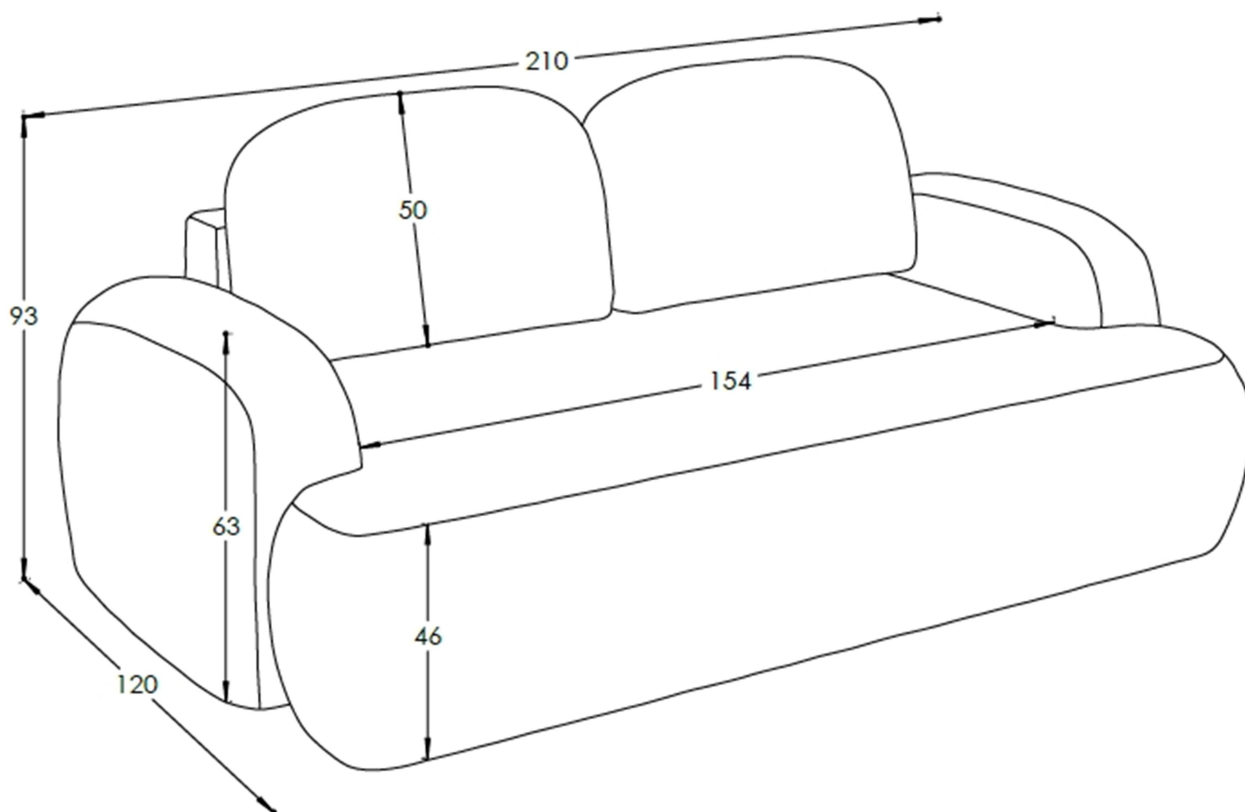

SEVILLA PLUS 2-seater

Art. 23300103/02

10 min

- | | |
|----------------------------------|------------------------------|
| (D) Montageanleitung | (GB) Assembly Instructions |
| (FR) Notice de montage | (IT) Istruzioni di montaggio |
| (NL) Handleiding voor de montage | (PL) Instrukcja montażu |
| (CZ) Montážní návod | (SK) Návod na montáž |
| (HU) Szerelési útmutató | (RO) Instrucțiuni de montaj |
| (TR) Montaj talimatı | (RU) инструкции по монтажу |

SEVILLA PLUS 2-seater

SEVILLA PLUS 2-seater