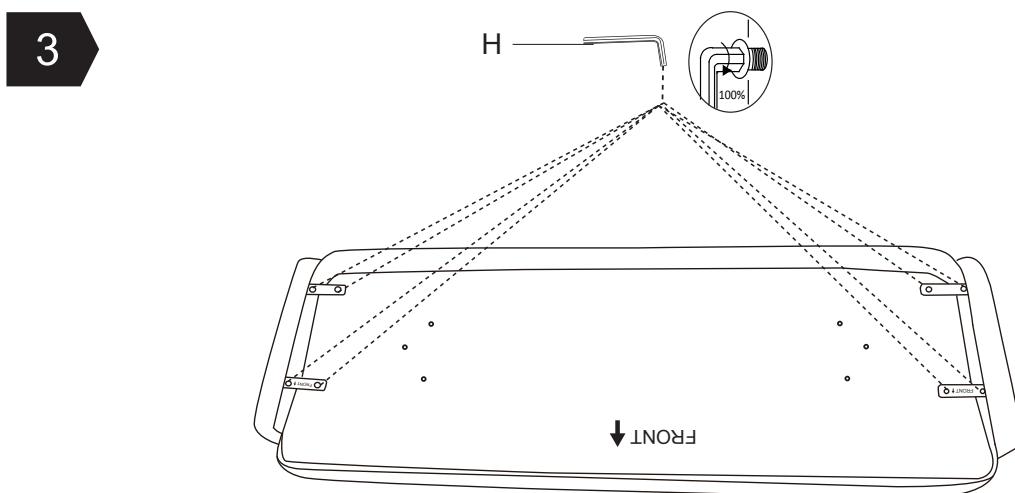

SEBA STUHL

MONTAGEANLEITUNG

ARTIKEL: 1809

A	B	C	D	E	F	G	H
	 B1 B2	 C1 C2	 M8*60mm	 M6*25mm	 φ 8	 φ 8	 M5
x1	x2	x2	x6	x8	x14	x6	x1

Das Zeichen für verantwortungsvolle Waldwirtschaft

IMADE IN CHINA Stand: 2026/4

ARTIKEL:

SEBA STUHL

MONTAGEANLEITUNG
ARTIKEL:1809

SEBA STUHL

MONTAGEANLEITUNG
ARTIKEL:1809

4

5