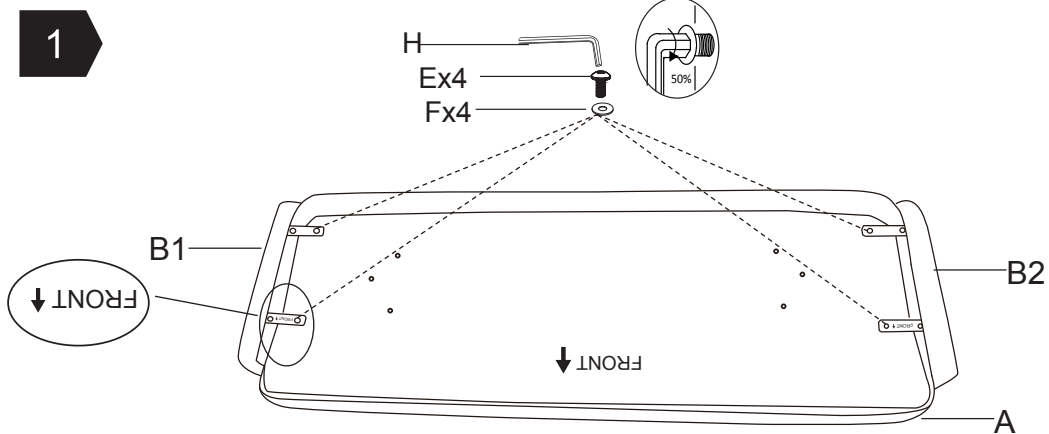

SEBA STUHL

MONTAGEANLEITUNG
ARTIKEL:1809