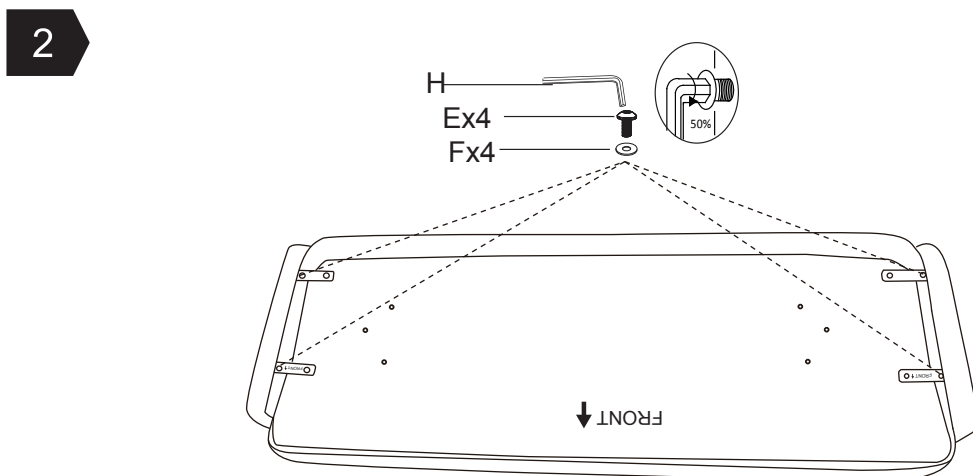

SEBA STUHL

MONTAGEANLEITUNG

ARTIKEL: 1809

A	B	C	D	E	F	G	H
	 B1 B2	 C1 C2	 M8*60mm	 M6*25mm	 φ 8	 φ 8	 M5
x1	x2	x2	x6	x8	x14	x6	x1

Das Zeichen für verantwortungsvolle Waldwirtschaft

IMADE IN CHINA Stand: 2026/4

ARTIKEL:

SEBA STUHL

MONTAGEANLEITUNG
ARTIKEL:1809

SEBA STUHL

MONTAGEANLEITUNG
ARTIKEL:1809

4

5