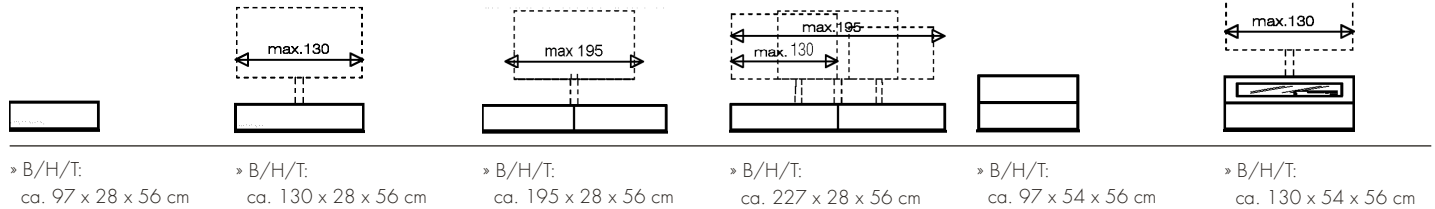

Unterteile, ca. 28 cm hoch

Unterteile, ca. 54 cm hoch

TV-Bänke, ca. 44 cm hoch

TV-Bänke, ca. 71 cm hoch

Sideboards, ca. 81 cm hoch

Highboards, ca. 144 cm hoch

Hängeschränke

**Für die Marken Dieter Knoll, Chilliano, Valnatura, Ambiente und Himolla. Weitere Infos finden Sie unter www.xxxlshop.de/aktionsbedingungen