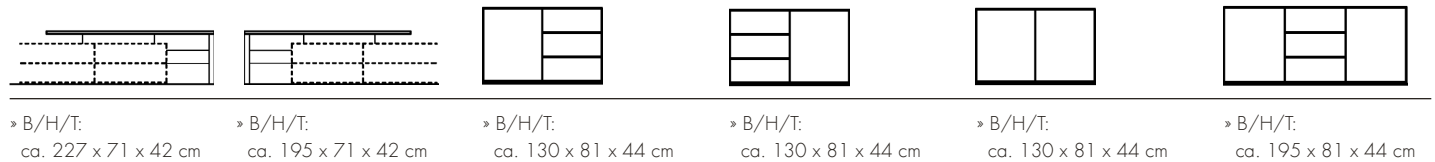

Unterteile, ca. 28 cm hoch

Unterteile, ca. 54 cm hoch

TV-Bänke, ca. 44 cm hoch

TV-Bänke, ca. 71 cm hoch

Sideboards, ca. 81 cm hoch

Highboards, ca. 144 cm hoch

Hängeschränke

**Für die Marken Dieter Knoll, Chilliano, Valnatura, Ambiente und Himolla. Weitere Infos finden Sie unter www.xxxlshop.de/aktionsbedingungen