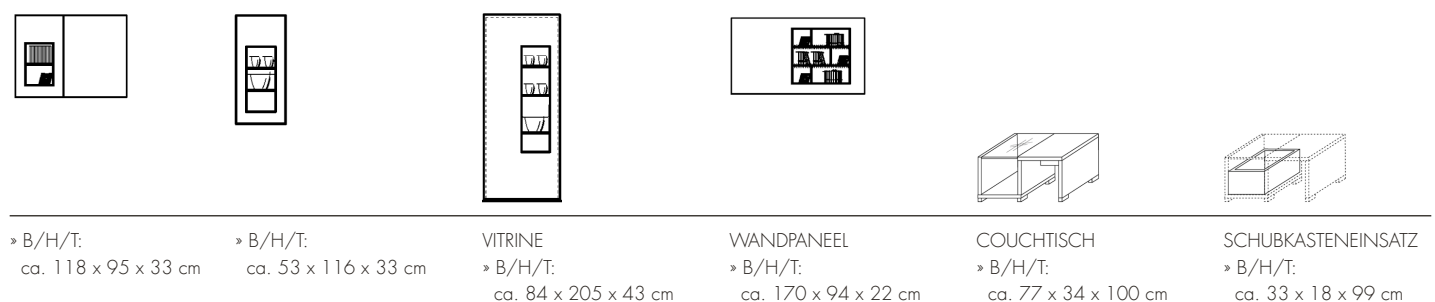

Unterteile, ca. 28 cm hoch

Unterteile, ca. 54 cm hoch

TV-Bänke, ca. 44 cm hoch

TV-Bänke, ca. 71 cm hoch

Sideboards, ca. 81 cm hoch

Highboards, ca. 144 cm hoch

Hängeschränke

**Für die Marken Dieter Knoll, Chilliano, Valnatura, Ambiente und Himolla. Weitere Infos finden Sie unter www.xxxlshop.de/aktionsbedingungen