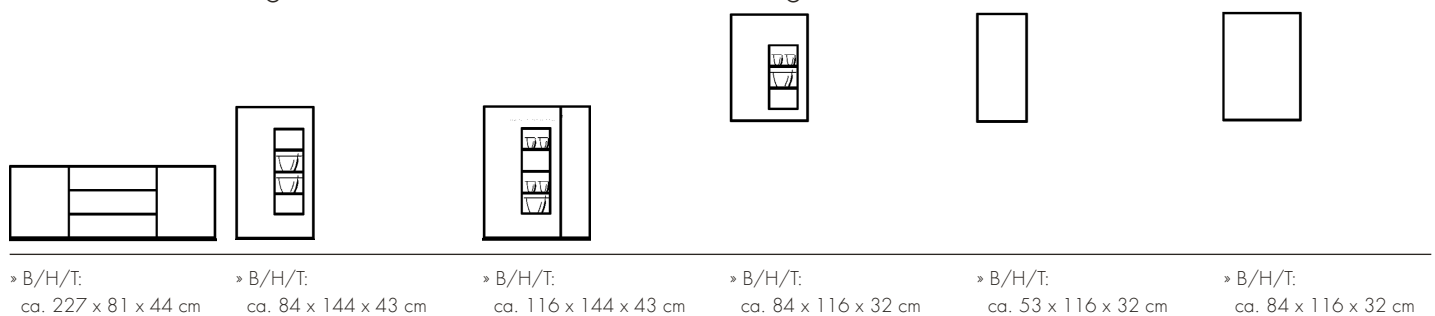

Unterteile, ca. 28 cm hoch

Unterteile, ca. 54 cm hoch

TV-Bänke, ca. 44 cm hoch

TV-Bänke, ca. 71 cm hoch

Sideboards, ca. 81 cm hoch

Highboards, ca. 144 cm hoch

Hängeschränke

**Für die Marken Dieter Knoll, Chilliano, Valnatura, Ambiente und Himolla. Weitere Infos finden Sie unter www.xxxlshop.de/aktionsbedingungen