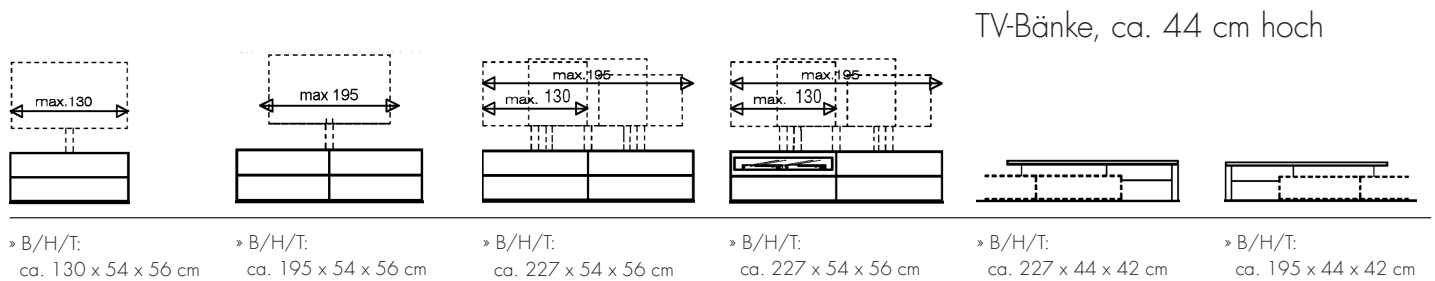

Unterteile, ca. 28 cm hoch

Unterteile, ca. 54 cm hoch

TV-Bänke, ca. 44 cm hoch

TV-Bänke, ca. 71 cm hoch

Sideboards, ca. 81 cm hoch

Highboards, ca. 144 cm hoch

Hängeschränke

**Für die Marken Dieter Knoll, Chilliano, Valnatura, Ambiente und Himolla. Weitere Infos finden Sie unter www.xxxlshop.de/aktionsbedingungen