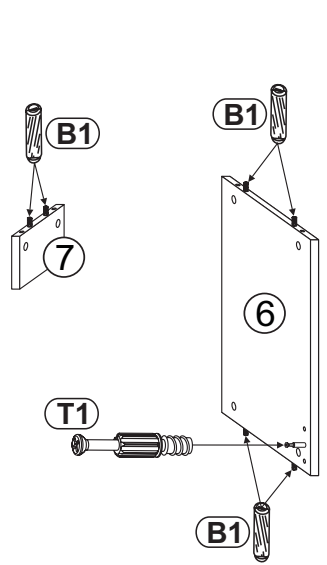

- (GB) Assembly instructions
- (PL) Instrukcja montażu
- (RU) Инструкция по монтажу
- (IT) Istruzioni di montaggio
- (RO) Instrucțiuni de asamblare
- (SK) Montážny návod

RINEA P9 -- RA 30

2 / 4

1

2

3

4

- (D) Montageanleitung
- (NL) Handleiding voor de montage
- (TR) Montaj talimatı
- (FR) Instructions de montage
- (CZ) Montážní návod
- (HU) Összeszerelési útmutató

- (GB) Assembly instructions
- (PL) Instrukcja montażu
- (RU) Инструкция по монтажу
- (IT) Istruzioni di montaggio
- (RO) Instrucțiuni de asamblare
- (SK) Montážny návod

RINEA P9 -- RA 32

1

B1  x28
φ 8x28 mm

T1  x23

W1  x8

W2  x4

C16  x1
Ø 60x22 mm

2

3

M1  x5

4