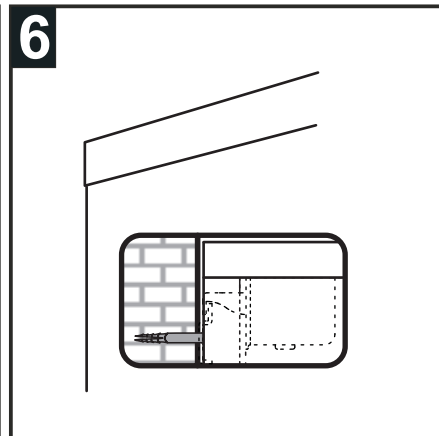

- (GB) Assembly instructions
- (PL) Instrukcja montażu
- (RU) Инструкция по монтажу
- (IT) Istruzioni di montaggio
- (RO) Instrucțiuni de asamblare
- (SK) Montážny návod

RINEA P9 -- RA 30

2 / 4

1

2

3

4

- (D) Montageanleitung
- (NL) Handleiding voor de montage
- (TR) Montaj talimatı
- (FR) Instructions de montage
- (CZ) Montážní návod
- (HU) Összeszerelési útmutató

- (GB) Assembly instructions
- (PL) Instrukcja montażu
- (RU) Инструкция по монтажу
- (IT) Istruzioni di montaggio
- (RO) Instrucțiuni de asamblare
- (SK) Montážny návod

RINEA P9 -- RA 32

1

B1  x28
φ 8x28 mm