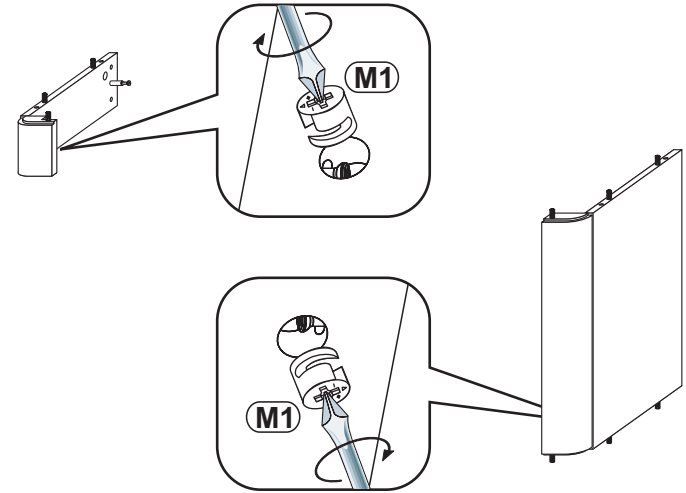

- (GB) Assembly instructions
- (PL) Instrukcja montażu
- (RU) Инструкция по монтажу
- (IT) Istruzioni di montaggio
- (RO) Instrucțiuni de asamblare
- (SK) Montážny návod

RINEA P9 -- RA 32

1

B1  x28
φ 8x28 mm

T1  x23

W1  x8

W2  x4

C16  x1
Ø 60x22 mm

2

3

M1  x5

4