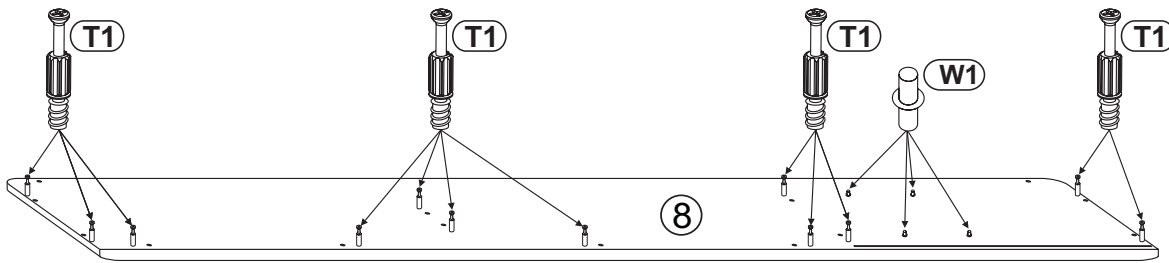

- (GB) Assembly instructions
- (PL) Instrukcja montażu
- (RU) Инструкция по монтажу
- (IT) Istruzioni di montaggio
- (RO) Instrucțiuni de asamblare
- (SK) Montážny návod

RINEA P9 -- RA 32

1

B1  x28
φ 8x28 mm

T1  x23

W1  x8

W2  x4

C16  x1
Ø 60x22 mm

2

3

M1  x5

4