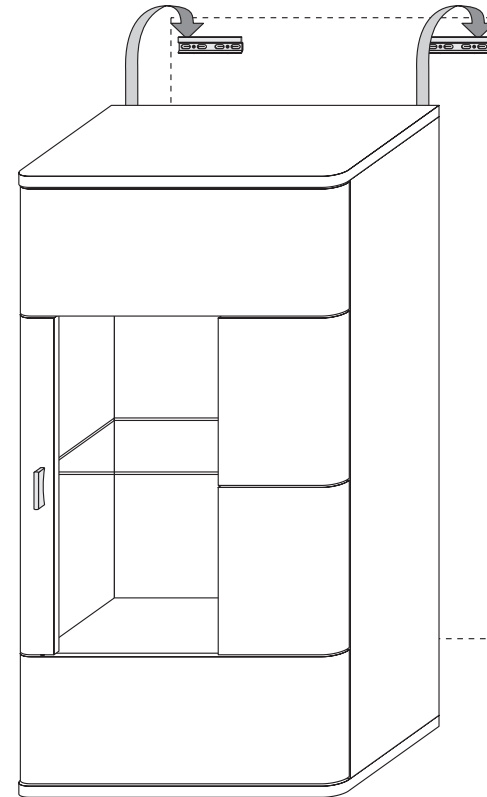

- (GB) Assembly instructions
- (PL) Instrukcja montażu
- (RU) Инструкция по монтажу
- (IT) Istruzioni di montaggio
- (RO) Instrucțiuni de asamblare
- (SK) Montážny návod

RINEA P9 -- RA 30

2 / 4

1

2

3

4

- (D) Montageanleitung
- (NL) Handleiding voor de montage
- (TR) Montaj talimatı
- (FR) Instructions de montage
- (CZ) Montážní návod
- (HU) Összeszerelési útmutató

- (GB) Assembly instructions
- (PL) Instrukcja montażu
- (RU) Инструкция по монтажу
- (IT) Istruzioni di montaggio
- (RO) Instrucțiuni de asamblare
- (SK) Montážny návod

RINEA P9 -- RA 32

1

B1  x28
φ 8x28 mm