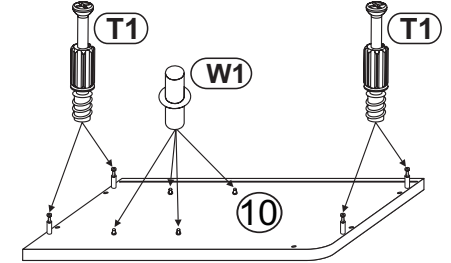

- (GB) Assembly instructions
- (PL) Instrukcja montażu
- (RU) Инструкция по монтажу
- (IT) Istruzioni di montaggio
- (RO) Instrucțiuni de asamblare
- (SK) Montážny návod

RINEA P9 -- RA 32

1

B1  x28
φ 8x28 mm

T1  x23

W1  x8

W2  x4

C16  x1
Ø 60x22 mm

2

3

M1  x5

4