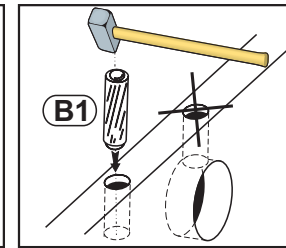

- (GB) Assembly instructions
- (PL) Instrukcja montażu
- (RU) Инструкция по монтажу
- (IT) Istruzioni di montaggio
- (RO) Instrucțiuni de asamblare
- (SK) Montážny návod

RINEA P9 -- RA 30

2 / 4

1

2

3

4

- (D) Montageanleitung
- (NL) Handleiding voor de montage
- (TR) Montaj talimatı
- (FR) Instructions de montage
- (CZ) Montážní návod
- (HU) Összeszerelési útmutató

- (GB) Assembly instructions
- (PL) Instrukcja montażu
- (RU) Инструкция по монтажу
- (IT) Istruzioni di montaggio
- (RO) Instrucțiuni de asamblare
- (SK) Montážny návod

RINEA P9 -- RA 32

1

B1  x28
φ 8x28 mm