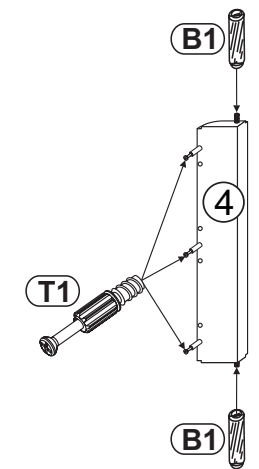

- (GB) Assembly instructions
- (PL) Instrukcja montażu
- (RU) Инструкция по монтажу
- (IT) Istruzioni di montaggio
- (RO) Instrucțiuni de asamblare
- (SK) Montážny návod

RINEA P9 -- RA 32

1

B1  x28
φ 8x28 mm

T1  x23

W1  x8

W2  x4

C16  x1
Ø 60x22 mm

2

3

M1  x5

4