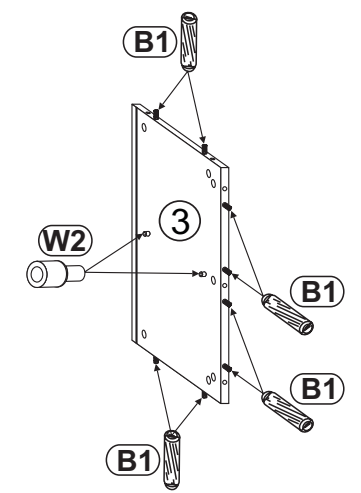

- (GB) Assembly instructions
- (PL) Instrukcja montażu
- (RU) Инструкция по монтажу
- (IT) Istruzioni di montaggio
- (RO) Instrucțiuni de asamblare
- (SK) Montážny návod

RINEA P9 -- RA 30

2 / 4

1

2

3

4

- (D) Montageanleitung
- (NL) Handleiding voor de montage
- (TR) Montaj talimatı
- (FR) Instructions de montage
- (CZ) Montážní návod
- (HU) Összeszerelési útmutató

- (GB) Assembly instructions
- (PL) Instrukcja montażu
- (RU) Инструкция по монтажу
- (IT) Istruzioni di montaggio
- (RO) Instrucțiuni de asamblare
- (SK) Montážny návod

RINEA P9 -- RA 32

1

B1  x28
φ 8x28 mm

T1  x23

W1  x8

W2  x4

C16  x1
Ø 60x22 mm

2

3

M1  x5

4