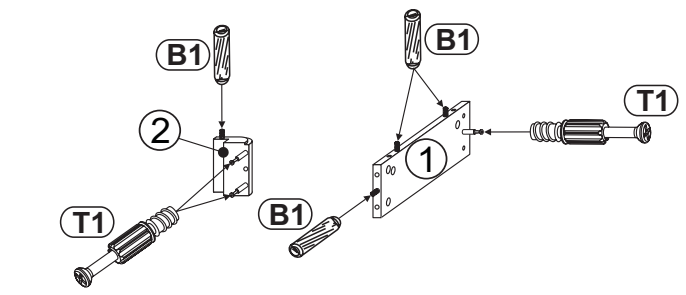

RINEA P9 -- RA 32

1

B1 x28
φ 8x28 mm

T1 x23

W1 x8

W2 x4

C16 x1
Ø 60x22 mm