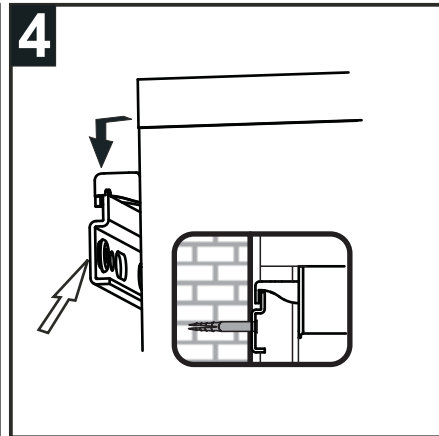

- (GB) Assembly instructions
- (PL) Instrukcja montażu
- (RU) Инструкция по монтажу
- (IT) Istruzioni di montaggio
- (RO) Instrucțiuni de asamblare
- (SK) Montážny návod

RINEA P9 -- RA 30

2 / 4

1

2

3

4

- (D) Montageanleitung
- (NL) Handleiding voor de montage
- (TR) Montaj talimatı
- (FR) Instructions de montage
- (CZ) Montážní návod
- (HU) Összeszerelési útmutató

- (GB) Assembly instructions
- (PL) Instrukcja montażu
- (RU) Инструкция по монтажу
- (IT) Istruzioni di montaggio
- (RO) Instrucțiuni de asamblare
- (SK) Montážny návod

RINEA P9 -- RA 32

1

B1  x28
φ 8x28 mm