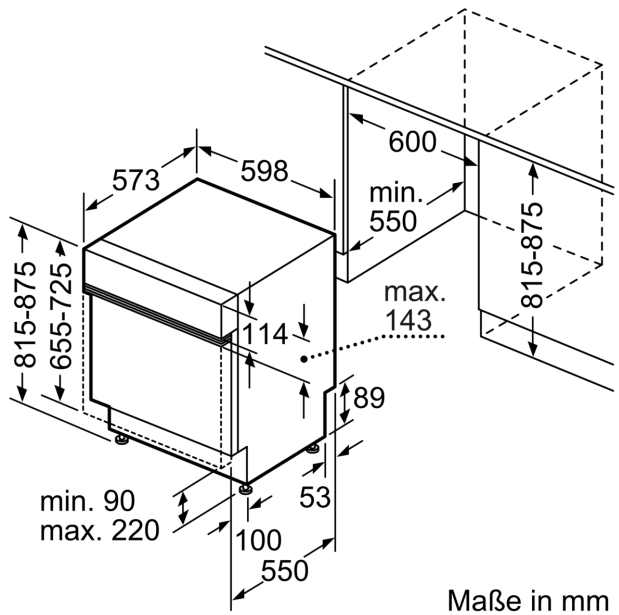

Energieeffizienzklasse:D
 Energieverbrauch des Eco 50°C Programm pro 100 Betriebszyklen:
 84 kWh
 Höchste Anzahl von Maßgedecken (EU 2017/1369):13
 Wasserverbrauch in Litern im Eco 50°C Programm pro
 Betriebszyklus (EU 2017/1369):9.0 l
 Programmdauer (EU 2017/1369): 4:30 h
 Geräuschwert: 46 dB(A) re 1pW
 Geräusch-Effizienzklasse: C
 Bauform:Einbau
 Höhe der Arbeitsplatte: 0 mm
 Abmessungen des Gerätes: 815 x 598 x 573 mm
 Min. Nischenmaße für Installation (H x B x T): .815-875 x 600 x 550
 mm
 Tiefe bei geöffneter Tür (90°): 1150 mm
 Höhenverstellbare Füße:Ja - alle von vorne
 Höhenverstellung max.: 60 mm
 Verstellbarer Sockel: Horizontal und Vertikal
 Nettogewicht: 33.6 kg
 Bruttogewicht: 35.8 kg
 Anschlusswert: 2400 W
 Absicherung: 10 A
 Spannung: 220-240 V
 Frequenz:50; 60 Hz
 Länge Anschlusskabel:175.0 cm
 Steckerart: Schuko-/Gardy mit Erdung
 Länge Zulaufschlauch:165 cm
 Länge Ablaufschlauch: 190 cm
 EAN-Nummer: 4242003949603
 Gerätetyp: Teilintegriert

Maße

- Gerätemaße (H x B x T): 81.5 cm x 59.8 cm x 57.3 cm

¹ auf einer Energieeffizienzklassen-Skala von A bis G

²Energieverbrauch kWh/100 Betriebszyklen (im Programm Eco 50 °C)

³ Wasserverbrauch in Liter pro Betriebszyklus (im Programm Eco 50 °C)

Maße in mm

⏏ Steckdose
() Werte mit Verlängerungssatz

Maße in mm