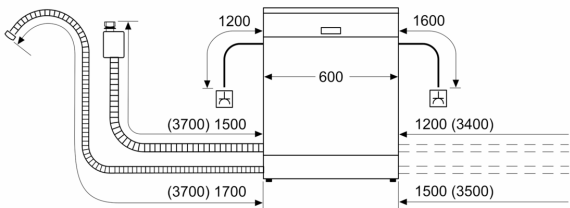

iQ300, Teilintegrierter
Geschirrspüler, 60 cm,
Gebürsteter Stahl
SN53HS10TE

Maße in mm

⏏ Steckdose
( ) Werte mit Verlängerungssatz