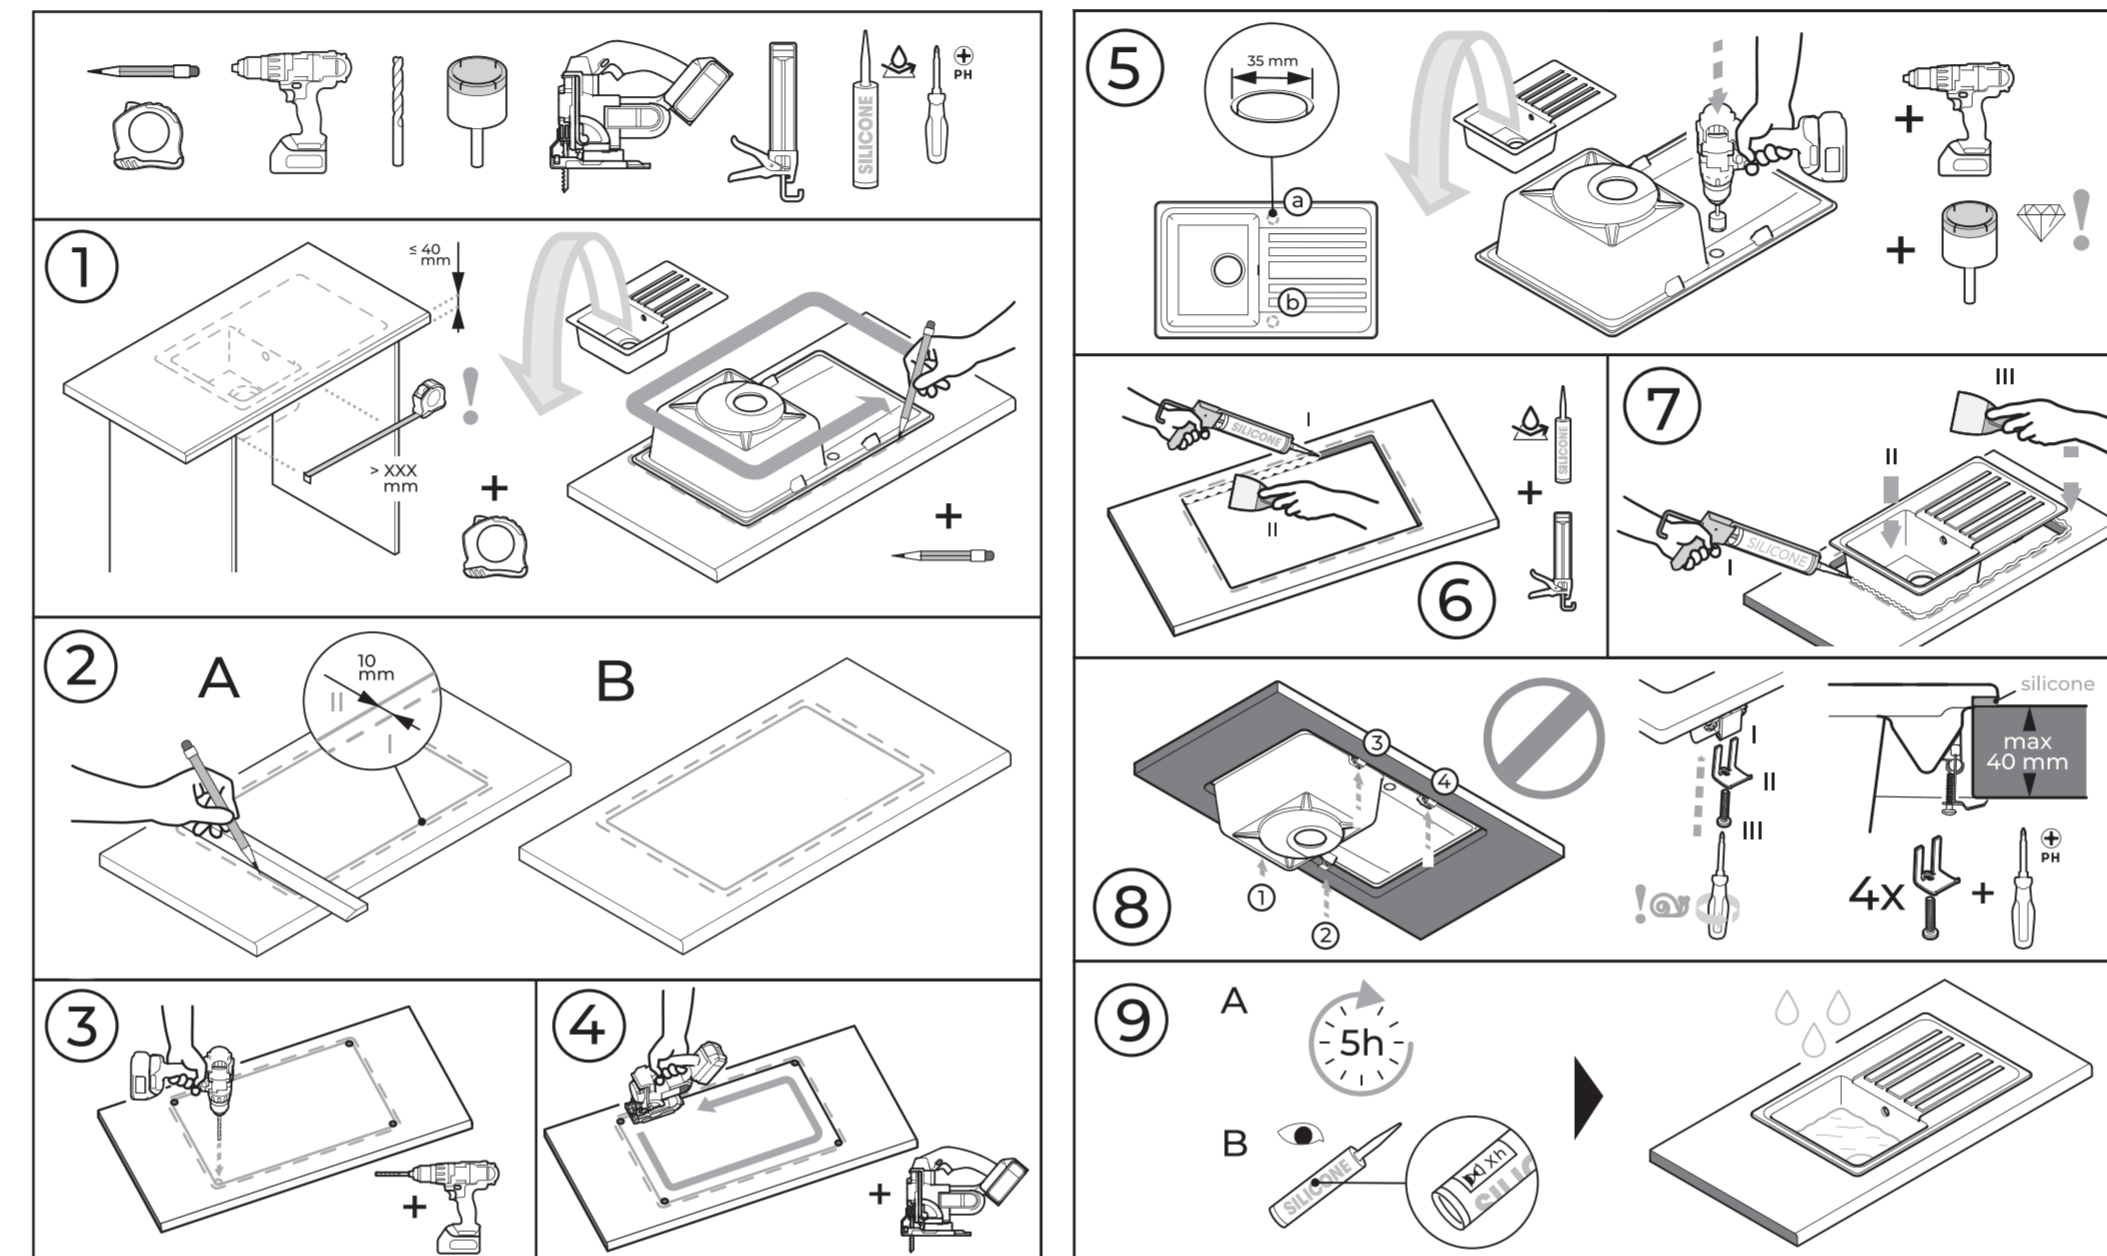

TILA151BL

Einbauspüle Installationsanleitung

Hinweis

Die diesem Spülbecken zugeordnete Vorlage dienen nur als Referenz

Um eine korrekte Passform und ordnungsgemäße Installation zu gewährleisten, muss das Spülbecken und sämtliches Spülbeckenzubehör vor Ort sein

DER HERSTELLER/VERTRIEBSPARTNER ÜBERNIMMT KEINE VERANTWORTUNG ODER HAFTUNG FÜR FEHLER BEI DER VERWENDUNG DER VORLAGE.