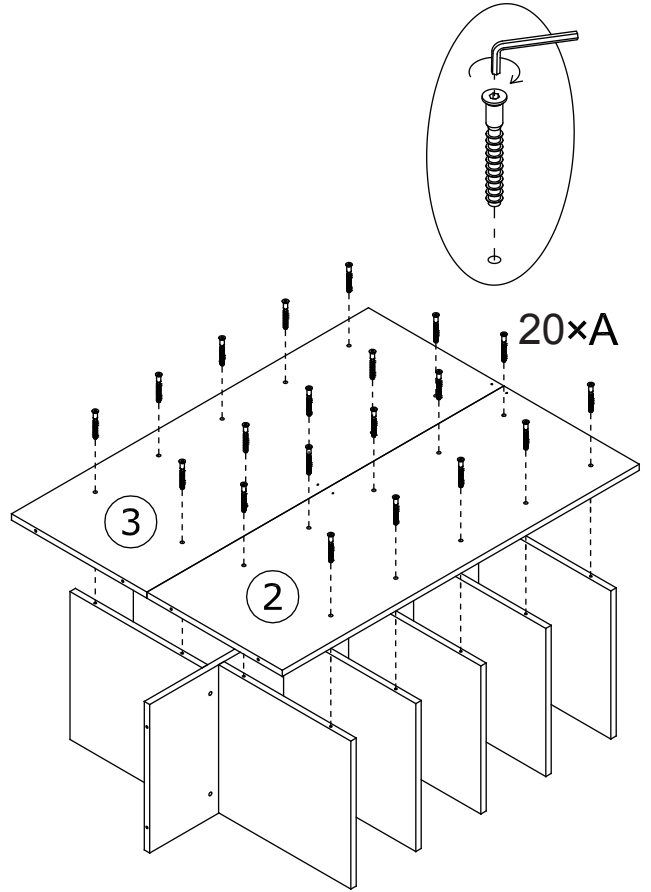

VCM.

my home

Schuhregal Enosa Montageanleitung Instruction manual

VCM Morgenthaler GmbH
D-79346 Endingen am Kaiserstuhl
service@vcm-gruppe.de
www.vcm-gruppe.de

<p>①</p>  <p>10x</p>	<p>②</p>  <p>1x</p>
<p>③</p>  <p>1x</p>	<p>④</p>  <p>1x</p>
<p>⑤</p>  <p>1x</p>	

<p>A</p>  <p>M5×40mm 46x</p>	<p>B</p>  <p>1x</p>	<p>C</p>  <p>2x</p>	<p>D</p>  <p>Ø3×12mm 4x</p>
<p>E</p>  <p>4x</p>	<p>F</p>  <p>20x</p>		

1.

2.

3.

4.