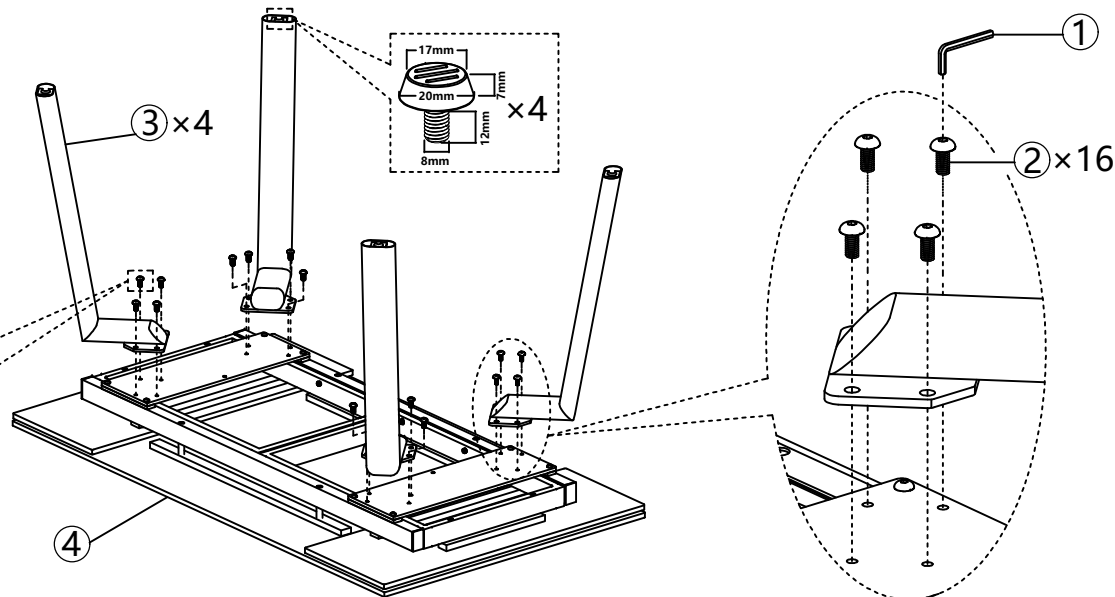

MILOS Esstisch 83-C91-78-S(300+1400+300)×800×760Hmm

	M5 ① × 1	M8*12mm ② × 16	③ × 4	④ × 1	45min				LE TRI FACILE Donnez ou recyclez vos meubles. Association Habitat Deco-Merci http://dupuis@habitatdecoteur.fr

1