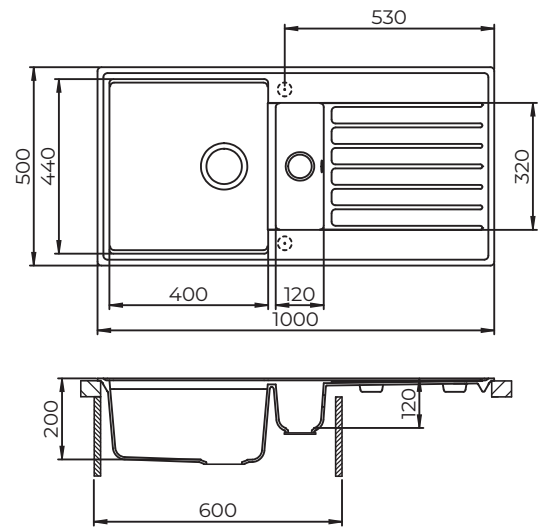

## TILA115BL

Küchenspüle aus Granit Komposit

Artikelnummer  
Marke  
Serie

004Y0006-01  
VISIONA  
Tila

### Technische Informationen

mindest- Schrankbreite	60 cm
Installation type	Einbau
Reversibel	Ja
Abmessung Spüle	100 x 500 mm
Abmessung Becken	400 x 440 x 200 mm / 120 x 320 x 120mm
Material	SILICSANA Granit Komposit
Lochbohrungen	Nein
Nettogewicht	11,5 kg