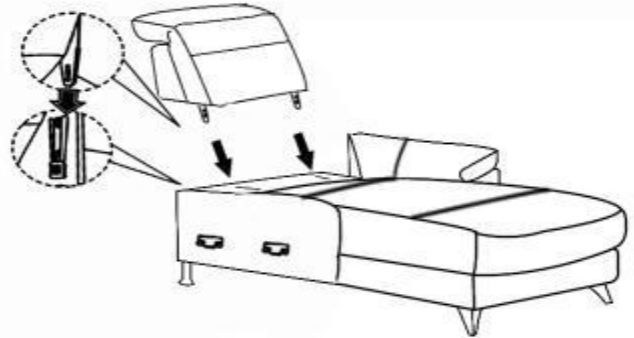

Assembly instruction

AUFBAUANLEITUNG / Návod / Instruktioner

SOFA
ITEM NO.

24240037-01/02,
GA832HR/RONALD
3ALP+CR/3ARP+CL

13

14

15

16