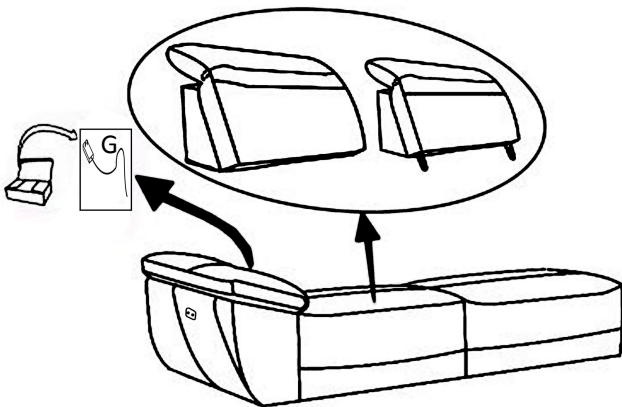

Assembly instruction

AUFBAUANLEITUNG / Návod / Instruktioner

SOFA
ITEM NO.

24240037-01/02,
GA832HR/RONALD
3ALP+CR/3ARP+CL

24240037/01 (Right)
24240037/02 (Left)

No.	HARDWARE	SPECIFICATION	QTY
A		130*102*100mm	6PCS
B		M6*40mm	18PCS
C		Φ 38*100mm	2PCS
D		Φ45*100mm	1PCS
E		Φ 50*35mm	2PCS
F		M4*23*61mm	2PCS
G			1PCS

1

2

3

4

Assembly instruction

AUFBAUANLEITUNG / Návod / Instruktioner

SOFA
ITEM NO.

24240037-01/02,
GA832HR/RONALD
3ALP+CR/3ARP+CL