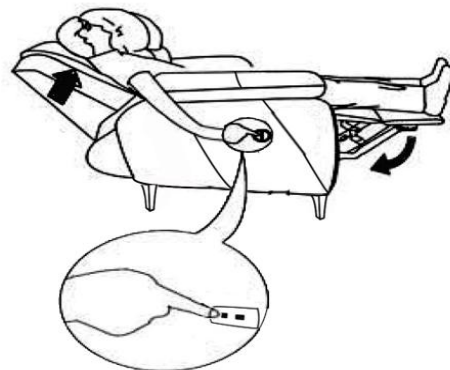

Assembly instruction

AUFBAUANLEITUNG / Návod / Instruktioner

SOFA
ITEM NO.

24240037-01/02,
GA832HR/RONALD
3ALP+CR/3ARP+CL

13

14

15

16

17

18

19

20