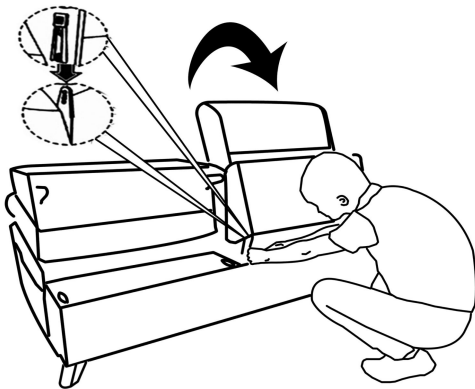

Assembly instruction

AUFBAUANLEITUNG / Návod / Instruktioner

SOFA
ITEM NO.

24240037-01/02,
GA832HR/RONALD
3ALP+CR/3ARP+CL

5

6

7

8

9

10

11

12