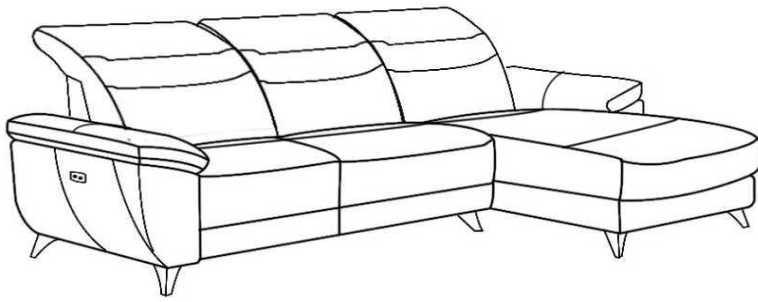

Assembly instruction

AUFBAUANLEITUNG / Návod / Instruktioner

SOFA
ITEM NO.

24240037-01/02,
GA832HR/RONALD
3ALP+CR/3ARP+CL

24240037/01 (Right)
24240037/02 (Left)

No.	HARDWARE	SPECIFICATION	QTY
A		130*102*100mm	6PCS
B		M6*40mm	18PCS
C		Φ 38*100mm	2PCS
D		Φ45*100mm	1PCS
E		Φ 50*35mm	2PCS
F		M4*23*61mm	2PCS
G			1PCS

1

2

3

4

Assembly instruction

AUFBAUANLEITUNG / Návod / Instruktioner

SOFA
ITEM NO.

24240037-01/02,
GA832HR/RONALD
3ALP+CR/3ARP+CL