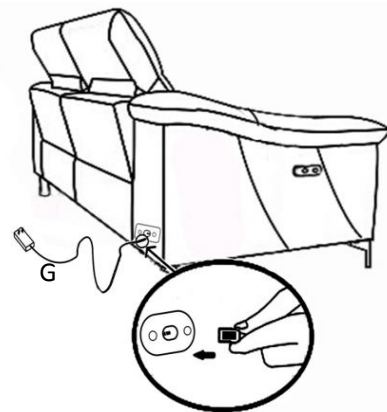

Assembly instruction

AUFBAUANLEITUNG / Návod / Instruktioner

SOFA
ITEM NO.

24240037-01/02,
GA832HR/RONALD
3ALP+CR/3ARP+CL

5

6

7

8

9

10

11

12