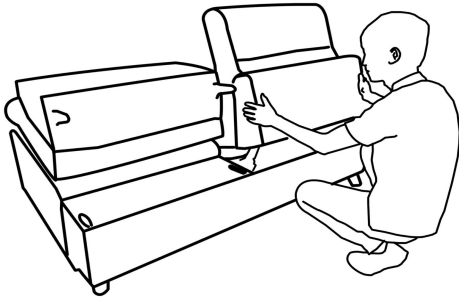

Assembly instruction

AUFBAUANLEITUNG / Návod / Instruktioner

SOFA
ITEM NO.

24240037-01/02,
GA832HR/RONALD
3ALP+CR/3ARP+CL

5