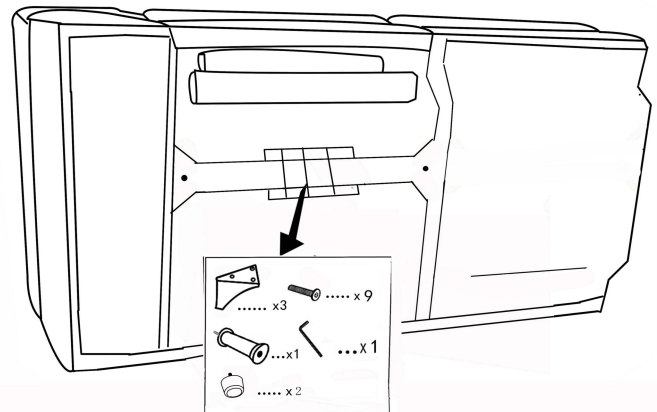

Assembly instruction

AUFBAUANLEITUNG / Návod / Instruktioner

SOFA
ITEM NO.

24240037-01/02,
GA832HR/RONALD
3ALP+CR/3ARP+CL

24240037/01 (Right)
24240037/02 (Left)

No.	HARDWARE	SPECIFICATION	QTY
A		130*102*100mm	6PCS
B		M6*40mm	18PCS
C		Φ 38*100mm	2PCS
D		Φ45*100mm	1PCS
E		Φ 50*35mm	2PCS
F		M4*23*61mm	2PCS
G			1PCS

1

2

3

4

Assembly instruction

AUFBAUANLEITUNG / Návod / Instruktioner

SOFA
ITEM NO.

24240037-01/02,
GA832HR/RONALD
3ALP+CR/3ARP+CL