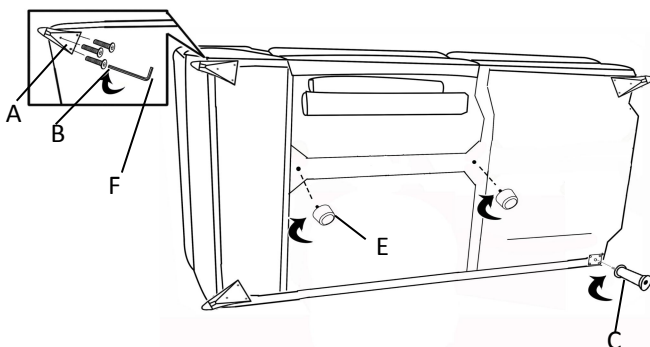

Assembly instruction

AUFBAUANLEITUNG / Návod / Instruktioner

SOFA
ITEM NO.

24240037-01/02,
GA832HR/RONALD
3ALP+CR/3ARP+CL

24240037/01 (Right)
24240037/02 (Left)

No.	HARDWARE	SPECIFICATION	QTY
A		130*102*100mm	6PCS
B		M6*40mm	18PCS
C		Φ 38*100mm	2PCS
D		Φ45*100mm	1PCS
E		Φ 50*35mm	2PCS
F		M4*23*61mm	2PCS
G			1PCS

1

2

3

4

Assembly instruction

AUFBAUANLEITUNG / Návod / Instruktioner

SOFA
ITEM NO.

24240037-01/02,
GA832HR/RONALD
3ALP+CR/3ARP+CL