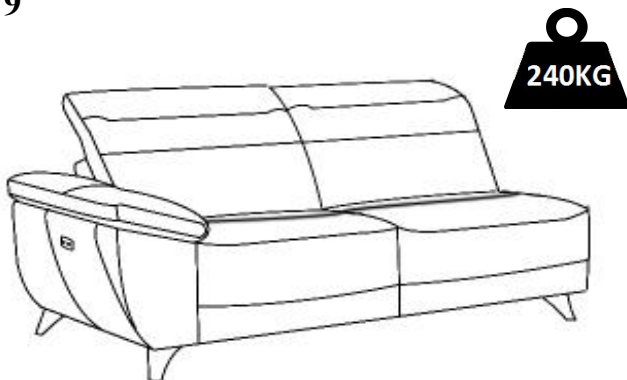

Assembly instruction

AUFBAUANLEITUNG / Návod / Instruktioner

SOFA
ITEM NO.

24240037-01/02,
GA832HR/RONALD
3ALP+CR/3ARP+CL

24240037/01 (Right)
24240037/02 (Left)

No.	HARDWARE	SPECIFICATION	QTY
A		130*102*100mm	6PCS
B		M6*40mm	18PCS
C		Φ 38*100mm	2PCS
D		Φ45*100mm	1PCS
E		Φ 50*35mm	2PCS
F		M4*23*61mm	2PCS
G			1PCS

1

2

3

4

Assembly instruction

AUFBAUANLEITUNG / Návod / Instruktioner

SOFA
ITEM NO.

24240037-01/02,
GA832HR/RONALD
3ALP+CR/3ARP+CL

5

6

7

8

9

10

11

12