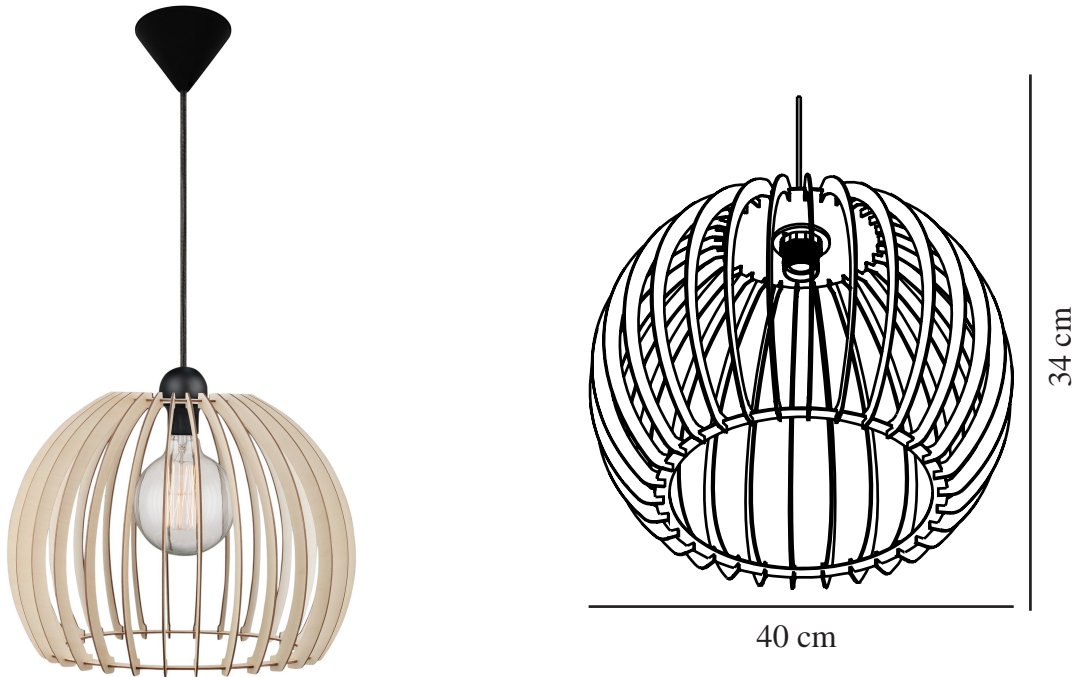

CHINO 40 | PENDELLEUCHE | BRAUN

84843014

nordlux®

Spannung (V): 230 Volt
IP-Grad: IP20
Maximale Lampenleistung (W): 60
Klasse (Klasse 1, Klasse 2, Klasse 3): Klasse 2 (Dopp. isoliert)
Leuchtmittelsockel: E27
: Yes with compatible bulb

Hauptmaterial: Holz
Kabel Farbe: Schwarz
Kabel Länge (cm): 250
Oberflächenmaterial Kabel: Plastik
Ist das Kabel austauschbar?:
False

Farbe: Braun
Höhe (cm): 34
Schirmdurchmesser (cm): 40

EAN: 5701581346482
TUN: 1850669
Artikelnummer: 84843014
Stück pro Hauptkarton: 3

Verkaufsbox Höhe (cm): 9
Verkaufsbox Breite (cm): 33
Verkaufsbox Tiefe (cm): 34
Verkaufsbox Volumen m³: 0.0101
Produkt Nettogewicht (kg): 0.33

- **Naturstil** • Die Holzstruktur erzeugt ein schönes Schattenspiel • Schaffen Sie mit einem dekorativen Leuchtmittel Ihren eigenen Designausdruck
- **Erleben Sie die Holzstruktur des schönen Pappelfurniers** • Knock-down-Verpackung für

Pendelleuchte in einem grafischen Design und mit einem Lampenschirm aus Holzlamellen, die eine angenehme Lichtstreuung bewirken. Weil die Lichtquelle zwischen den Lamellen sichtbar ist, empfiehlt es sich, die Leuchte mit einer dekorativen Glühlampe zu ergänzen. Diese Leuchte ist unter anderem ideal über dem Küchen- oder Esstisch und sie wird ohne Leuchtmittel geliefert.