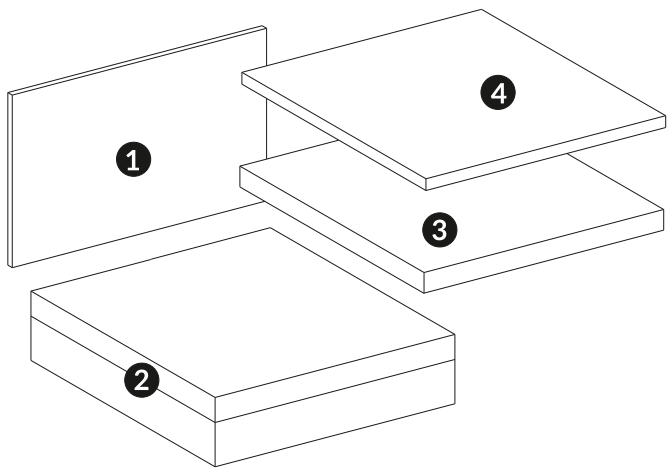

ArtNr: 23300105

Fano Plus - 140

 **15 min**

1	1200	1450	65	x1	2/3
2	2000	1400	430	x1	1/3
3	2000	1400	170	x1	3/3
4	2000	1400	70	x1	3/3

- 4x**

 m6x100mm j25
- 1x**

 z5
- 8X**

 p15
- 4X**