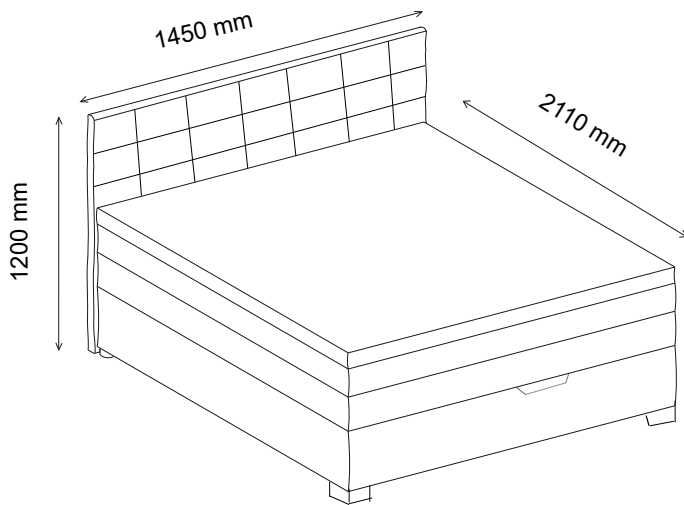

ArtNr: 23300105

Fano Plus - 140

 **15 min**

1	1200	1450	65	x1	2/3
2	2000	1400	430	x1	1/3
3	2000	1400	170	x1	3/3
4	2000	1400	70	x1	3/3

- 4x**

 m6x100mm j25
- 1x**

 z5
- 8X**

 p15
- 4X**