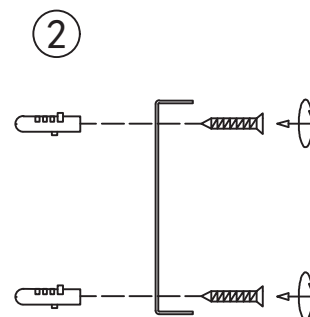

Sola

LP-0105/1W
1 x G9 max LED 5W
230V~50Hz

Przed przystąpieniem do montażu zapoznaj się z instrukcją.

Montaż powinna wykonać osoba posiadająca uprawnienia.
Wszelkie czynności wykonywać przy odłączonej oprawie z zasilania.

Oprawa przystosowana do montażu wewnątrz.

Wymienne źródło światła przez użytkownika końcowego

Zachowaj instrukcję obsługi

L = Brązowy kabel
N = Niebieski kabel
⊕ = Żółto-zielony kabel