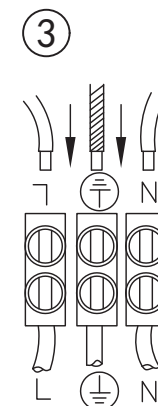

Sola

LP-0105/1W
1 x G9 max LED 5W
230V~50Hz

Przed przystąpieniem do montażu zapoznaj się z instrukcją.

Montaż powinna wykonać osoba posiadająca uprawnienia.
Wszelkie czynności wykonywać przy odłączonej oprawie z zasilania.

Oprawa przystosowana do montażu wewnątrz.

Wymienne źródło światła przez użytkownika końcowego

Zachowaj instrukcję obsługi

L = Brązowy kabel
N = Niebieski kabel
⊕ = Żółto-zielony kabel