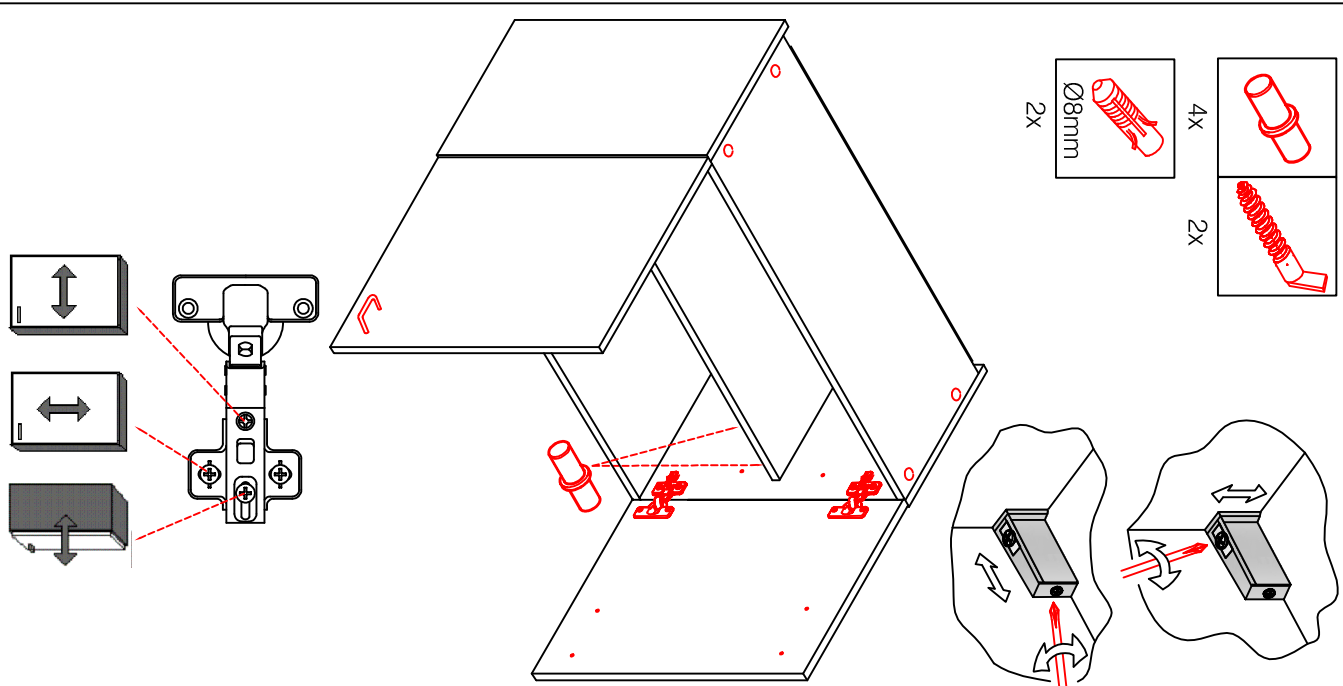

DSPU 100 Blocktype

Varianto

Montageanleitung / Notice de montage / Assembly instruction

GIT 60 Variante

Montageanleitung / Notice de montage / Assembly Instruction

16x
6x

44x

12x
3,5x15

6x

20x
16x
3x

1x
1x
1x
1x

4x

Kippsicherung !!!
Schränk und Mand
mittels Winkel
verbinden

H 80 / H 100 / HG 100 / HGH 100

Varianto

Montageanleitung / Notice de montage / Assembly instruction

2x	2x	4x
8x	8x	12x

4x	12x	2x	1x	4x
				3,5x15

8x	2x	2x
		Ø8mm

US 50 B / 60 B Variante (Blocktype)

Montageanleitung / Notice de montage / Assembly instruction