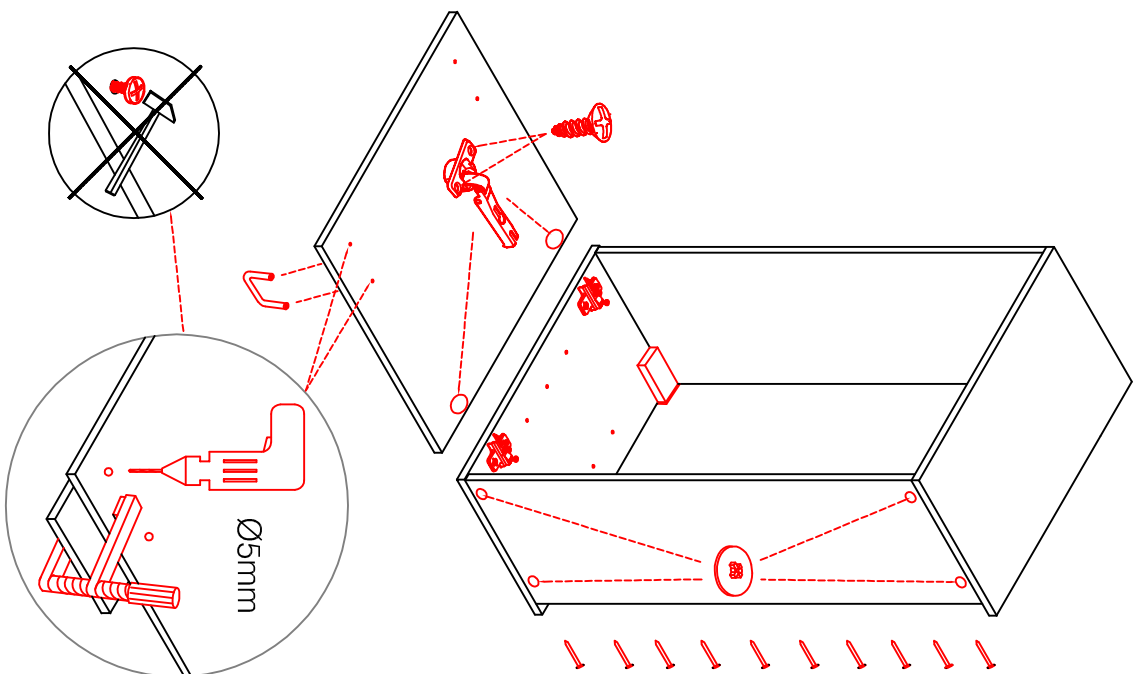

DSPU 100 Blocktype

Varianto

Montageanleitung / Notice de montage / Assembly instruction

GIT 60 Variante

Montageanleitung / Notice de montage / Assembly Instruction

16x
6x

44x

12x
3,5x15

6x

20x
16x
3x

1x
1x
1x
1x

4x

Kippsicherung !!!
Schränk und Mand
mittels Winkel
verbinden

H 80 / H 100 / HG 100 / HGH 100

Varianto

Montageanleitung / Notice de montage / Assembly instruction

2x	2x	4x
8x	8x	12x

4x	12x	2x	1x	4x
				3,5x15

8x	2x	2x
		Ø8mm

US 50 B / 60 B Variante (Blocktype)

Montageanleitung / Notice de montage / Assembly instruction