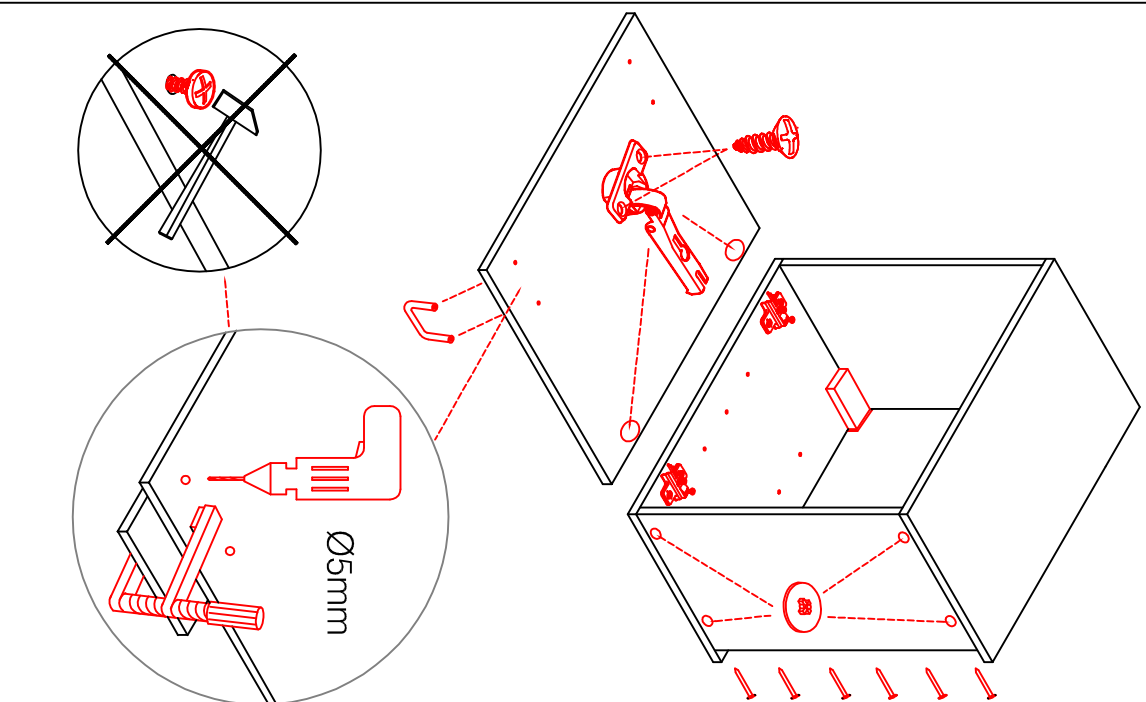

6x

20x
16x
3x

1x
1x
1x
1x

4x

Kippsicherung !!!
Schränk und Mand
mittels Winkel
verbinden

H 80 / H 100 / HG 100 / HGH 100

Varianto

Montageanleitung / Notice de montage / Assembly instruction

HU 60 Blocktype

Varianto

Montageanleitung / Notice de montage / Assembly instruction

H 30 / H 40 / H 50 / H 60 / KH 60-32 / HG 50 / HGH 50 / H 50-89 / H 60-89

Variante Montageanleitung / Notice de montage / Assembly instruction

2x	2x	4x
8x	8x	12x

4x	12x	2x	1x	4x
				3,5x15

8x	2x	2x
		Ø8mm

US 50 B / 60 B Variante (Blocktype)

Montageanleitung / Notice de montage / Assembly instruction