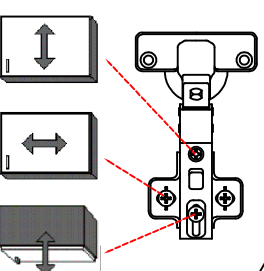

DSPU 100 Blocktype

Varianto

Montageanleitung / Notice de montage / Assembly instruction

GIT 60 Variante

Montageanleitung / Notice de montage / Assembly Instruction

16x
6x

44x

12x
3,5x15

6x

20x
16x
3x

1x
1x
1x
1x

4x

Kippsicherung !!!
Schränk und Mand
mittels Winkel
verbinden

H 80 / H 100 / HG 100 / HGH 100

Varianto

Montageanleitung / Notice de montage / Assembly instruction

HU 60 Blocktype

Varianto

Montageanleitung / Notice de montage / Assembly instruction

H 30 / H 40 / H 50 / H 60 / KH 60-32 / HG 50 / HGH 50 / H 50-89 / H 60-89

Variante Montageanleitung / Notice de montage / Assembly instruction

2x	2x	4x
8x	8x	12x

4x	12x	2x	1x	4x
				3,5x15

8x	2x	2x
		Ø8mm

US 50 B / 60 B Variante (Blocktype)

Montageanleitung / Notice de montage / Assembly instruction