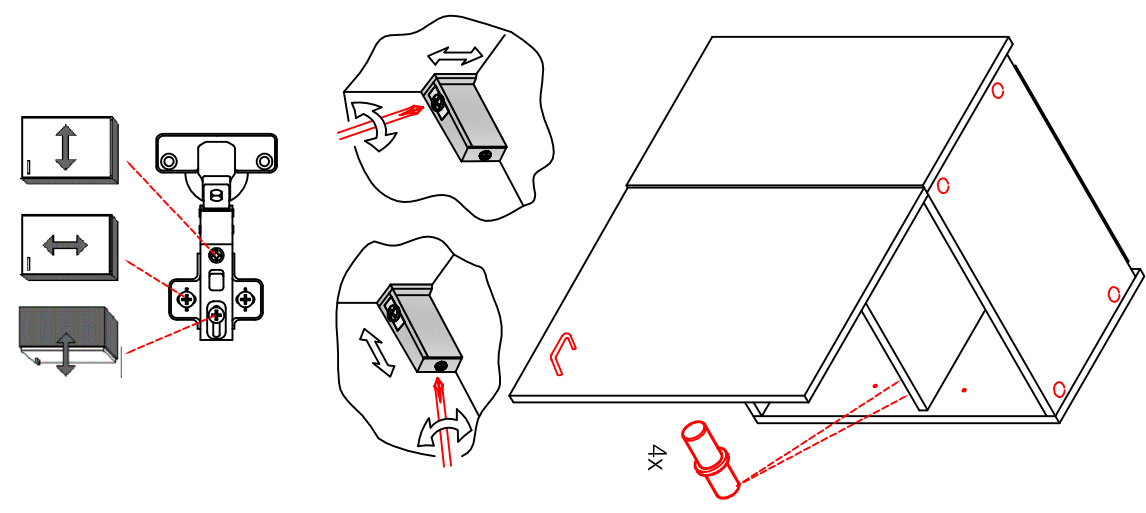

6x

20x
16x
3x

1x
1x
1x
1x

4x

Kippsicherung !!!
Schränk und Mand
mittels Winkel
verbinden

H 80 / H 100 / HG 100 / HGH 100

Varianto

Montageanleitung / Notice de montage / Assembly instruction

HU 60 Blocktype

Varianto

Montageanleitung / Notice de montage / Assembly instruction

H 30 / H 40 / H 50 / H 60 / KH 60-32 / HG 50 / HGH 50 / H 50-89 / H 60-89

Variante Montageanleitung / Notice de montage / Assembly instruction

2x	2x	4x
8x	8x	12x

4x	12x	2x	1x	4x
				3,5x15

8x	2x	2x
		Ø8mm

US 50 B / 60 B Variante (Blocktype)

Montageanleitung / Notice de montage / Assembly instruction