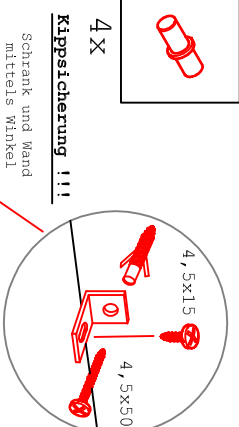

DSPU 100 Blocktype

Varianto

Montageanleitung / Notice de montage / Assembly instruction

GIT 60 Variante

Montageanleitung / Notice de montage / Assembly Instruction

16x
6x

44x

12x
3,5x15

6x

20x
16x
3x

1x
1x
1x
1x

4x

Kippsicherung !!!
Schränk und Mand
mittels Winkel
verbinden

H 80 / H 100 / HG 100 / HGH 100

Varianto

Montageanleitung / Notice de montage / Assembly instruction

2x	2x	4x
8x	8x	12x

4x	12x	2x	1x	4x
				3,5x15

8x	2x	2x
		Ø8mm

US 50 B / 60 B Variante (Blocktype)

Montageanleitung / Notice de montage / Assembly instruction