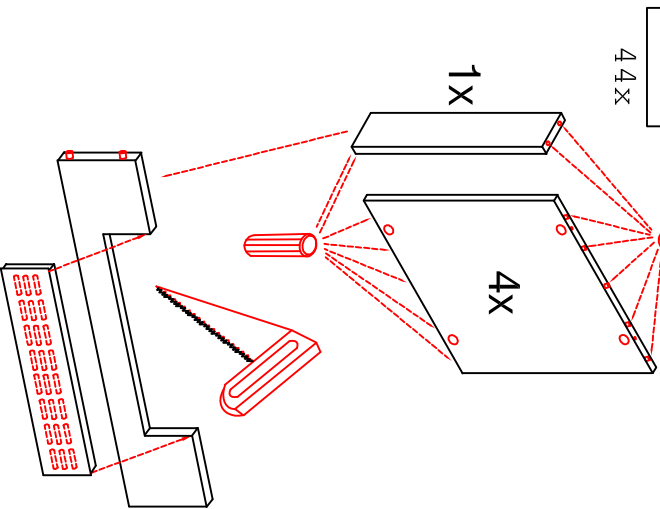

DSPU 100 Blocktype

Varianto

Montageanleitung / Notice de montage / Assembly instruction

GIT 60 Variante

Montageanleitung / Notice de montage / Assembly Instruction

16x
6x

44x

12x
3,5x15

6x

20x
16x
3x

1x
1x
1x
1x

4x

Kippsicherung !!!
Schränk und Mand
mittels Winkel
verbinden

H 80 / H 100 / HG 100 / HGH 100

Varianto

Montageanleitung / Notice de montage / Assembly instruction

2x	2x	4x
8x	8x	12x

4x	12x	2x	1x	4x
				3,5x15

8x	2x	2x
		Ø8mm

US 50 B / 60 B Variante (Blocktype)

Montageanleitung / Notice de montage / Assembly instruction