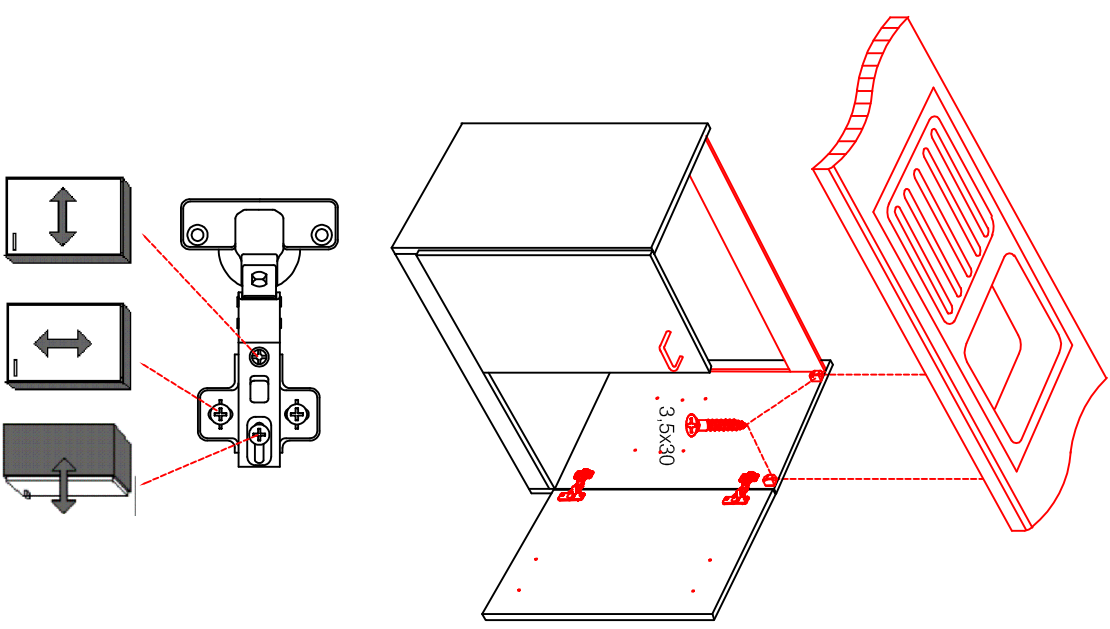

DSPU 100 Blocktype

Varianto

Montageanleitung / Notice de montage / Assembly instruction

GIT 60 Variante

Montageanleitung / Notice de montage / Assembly Instruction

16x
6x

44x

12x
3,5x15

6x

20x
16x
3x

1x
1x
1x
1x

4x

Kippsicherung !!!
Schränk und Mand
mittels Winkel
verbinden

H 80 / H 100 / HG 100 / HGH 100

Varianto

Montageanleitung / Notice de montage / Assembly instruction

HU 60 Blocktype

Varianto

Montageanleitung / Notice de montage / Assembly instruction

H 30 / H 40 / H 50 / H 60 / KH 60-32 / HG 50 / HGH 50 / H 50-89 / H 60-89

Variante Montageanleitung / Notice de montage / Assembly instruction

2x	2x	4x
8x	8x	12x

4x	12x	2x	1x	4x
				3,5x15

8x	2x	2x
		Ø8mm

US 50 B / 60 B Variante (Blocktype)

Montageanleitung / Notice de montage / Assembly instruction