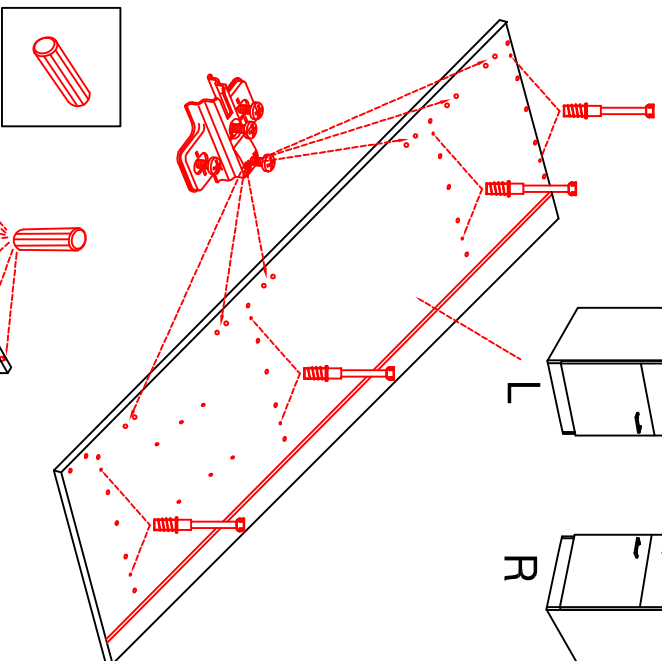

DSPU 100 Blocktype

Varianto

Montageanleitung / Notice de montage / Assembly instruction

GIT 60 Variante

Montageanleitung / Notice de montage / Assembly Instruction

16x
6x

44x

12x
3,5x15

6x

20x
16x
3x

1x
1x
1x
1x

4x

Kippsicherung !!!
Schränk und Mand
mittels Winkel
verbinden

H 80 / H 100 / HG 100 / HGH 100

Varianto

Montageanleitung / Notice de montage / Assembly instruction

HU 60 Blocktype

Varianto

Montageanleitung / Notice de montage / Assembly instruction

H 30 / H 40 / H 50 / H 60 / KH 60-32 / HG 50 / HGH 50 / H 50-89 / H 60-89

Variante Montageanleitung / Notice de montage / Assembly instruction

2x	2x	4x
8x	8x	12x

4x	12x	2x	1x	4x
				3,5x15

8x	2x	2x
		Ø8mm

US 50 B / 60 B Variante (Blocktype)

Montageanleitung / Notice de montage / Assembly instruction