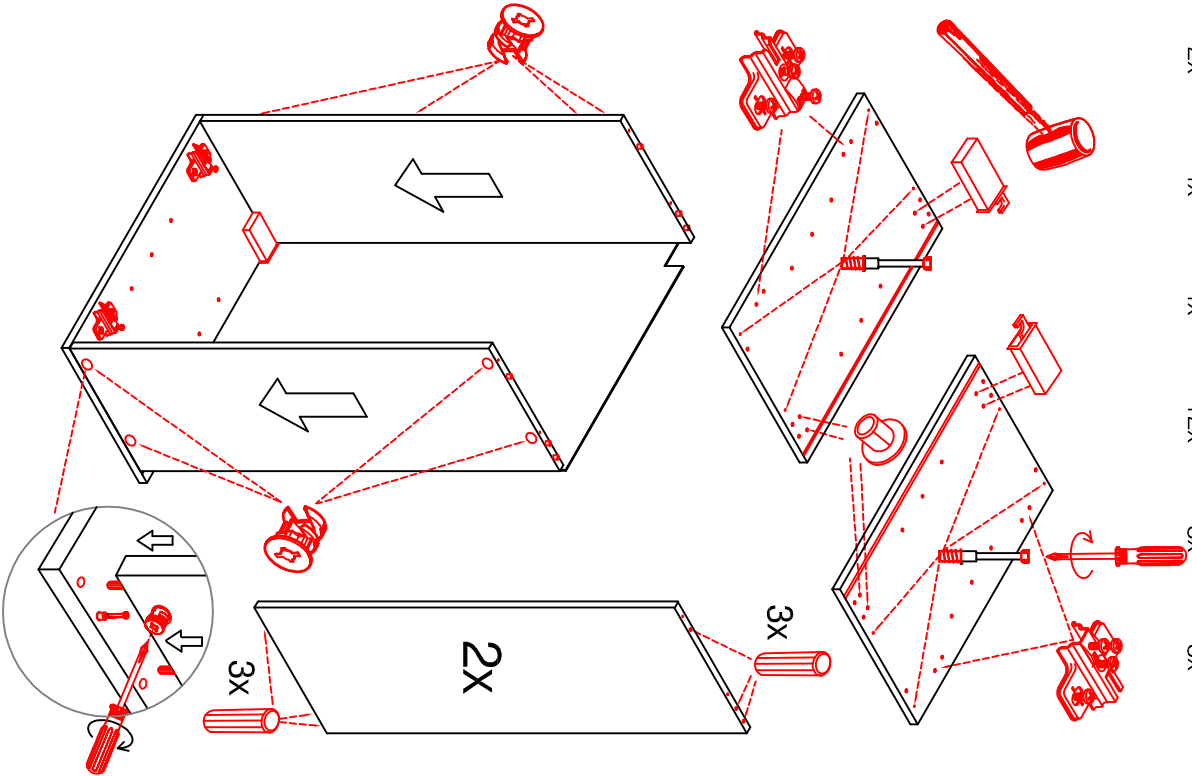

DSPU 100 Blocktype

Varianto

Montageanleitung / Notice de montage / Assembly instruction

GIT 60 Variante

Montageanleitung / Notice de montage / Assembly Instruction

16x
6x

44x

12x
3,5x15

6x

20x
16x
3x

1x
1x
1x
1x

4x

Kippsicherung !!!
Schränk und Mand
mittels Winkel
verbinden

H 80 / H 100 / HG 100 / HGH 100

Varianto

Montageanleitung / Notice de montage / Assembly instruction

2x	2x	4x
8x	8x	12x

4x	12x	2x	1x	4x
				3,5x15

8x	2x	2x
		Ø8mm

US 50 B / 60 B Variante (Blocktype)

Montageanleitung / Notice de montage / Assembly instruction