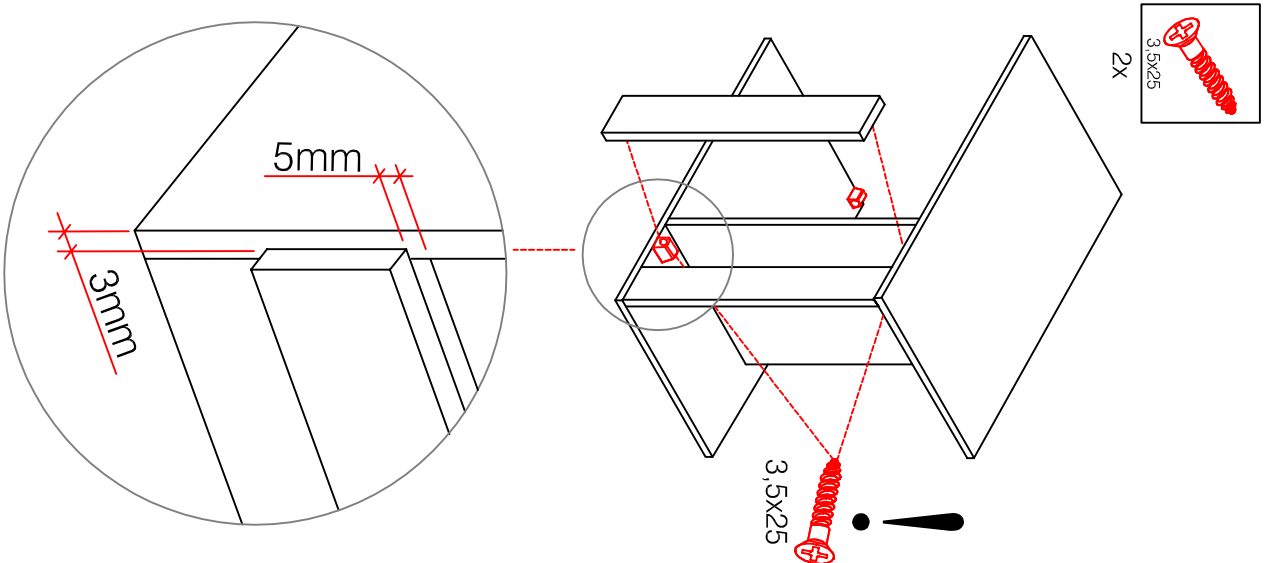

HU 60 Blocktype

Varianto

Montageanleitung / Notice de montage / Assembly instruction

H 30 / H 40 / H 50 / H 60 / KH 60-32 / HG 50 / HGH 50 / H 50-89 / H 60-89

Variante Montageanleitung / Notice de montage / Assembly instruction

2x	2x	4x
8x	8x	12x