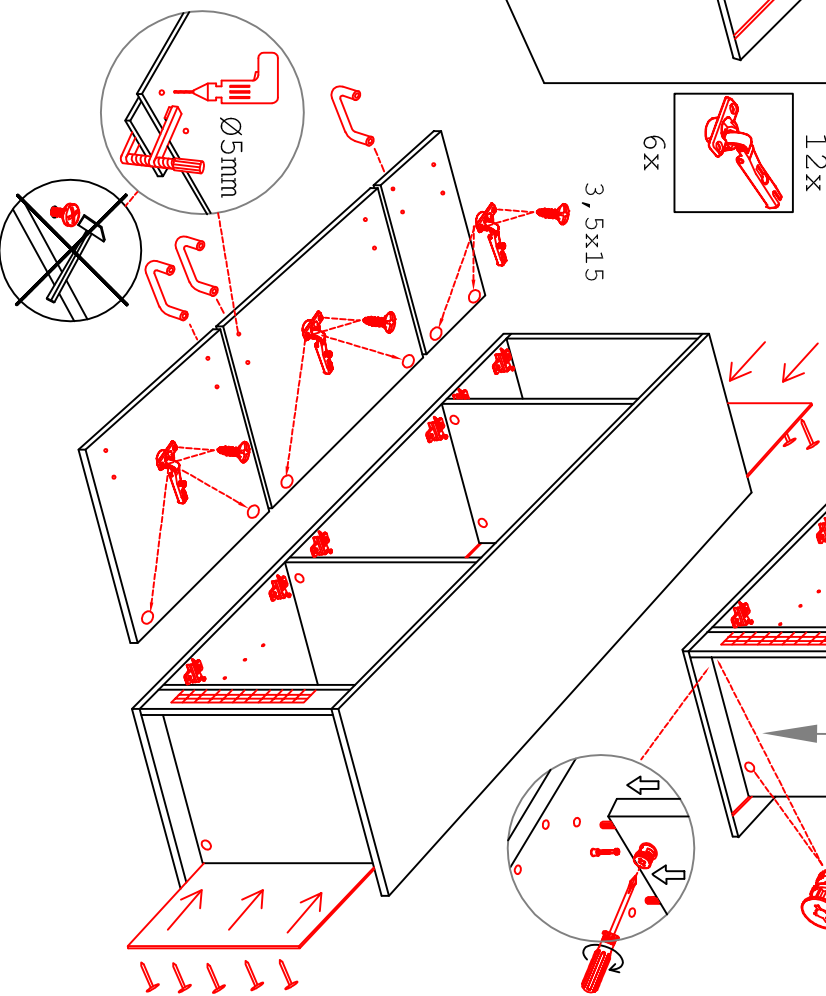

DSPU 100 Blocktype

Varianto

Montageanleitung / Notice de montage / Assembly instruction

GIT 60 Variante

Montageanleitung / Notice de montage / Assembly Instruction

16x
6x

44x

12x
3,5x15

6x

20x
16x
3x

1x
1x
1x
1x

4x

Kippsicherung !!!
Schränk und Mand
mittels Winkel
verbinden

H 80 / H 100 / HG 100 / HGH 100

Varianto

Montageanleitung / Notice de montage / Assembly instruction

HU 60 Blocktype

Varianto

Montageanleitung / Notice de montage / Assembly instruction

H 30 / H 40 / H 50 / H 60 / KH 60-32 / HG 50 / HGH 50 / H 50-89 / H 60-89

Variante Montageanleitung / Notice de montage / Assembly instruction

2x	2x	4x
8x	8x	12x

4x	12x	2x	1x	4x
				3,5x15

8x	2x	2x
		Ø8mm

US 50 B / 60 B Variante (Blocktype)

Montageanleitung / Notice de montage / Assembly instruction