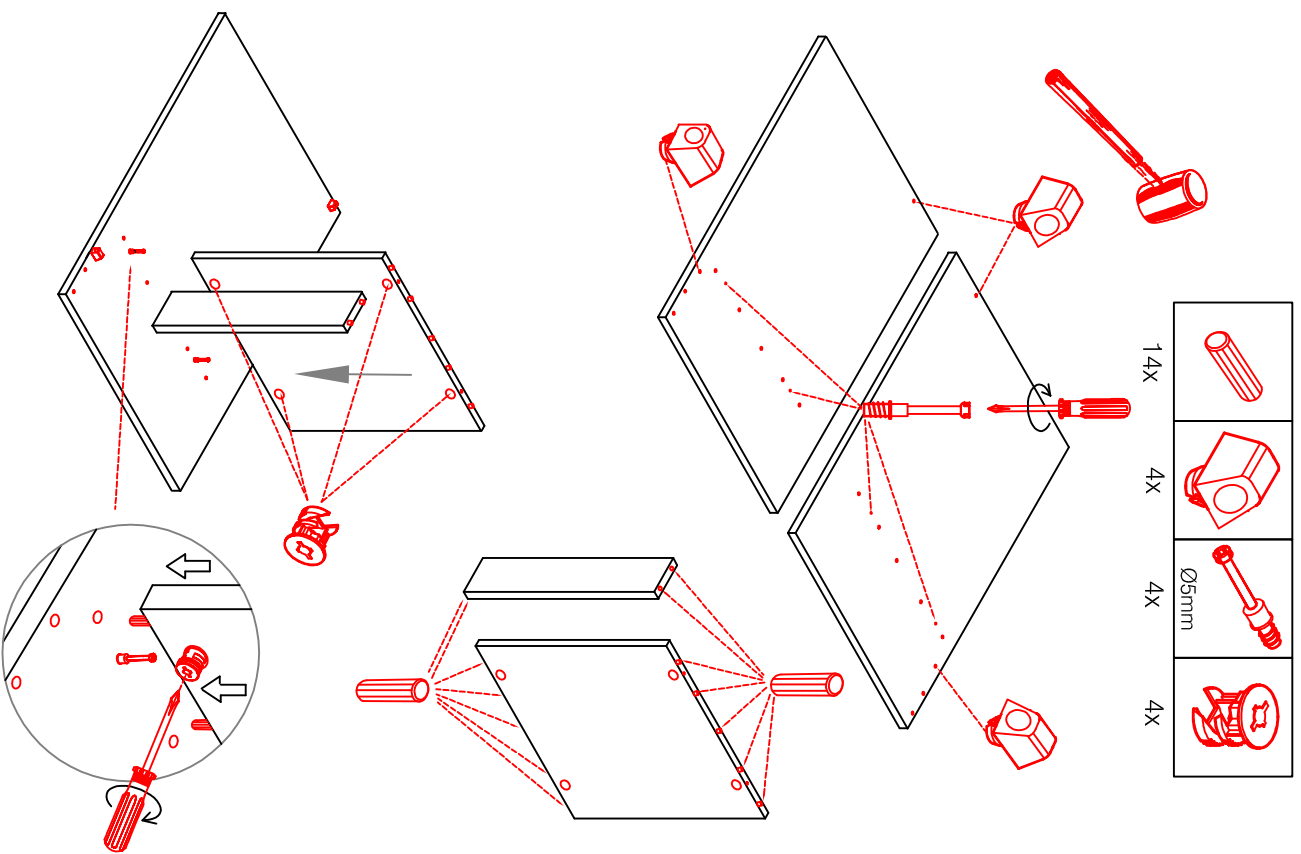

HU 60 Blocktype

Varianto

Montageanleitung / Notice de montage / Assembly instruction

H 30 / H 40 / H 50 / H 60 / KH 60-32 / HG 50 / HGH 50 / H 50-89 / H 60-89

Variante Montageanleitung / Notice de montage / Assembly instruction

2x	2x	4x
8x	8x	12x