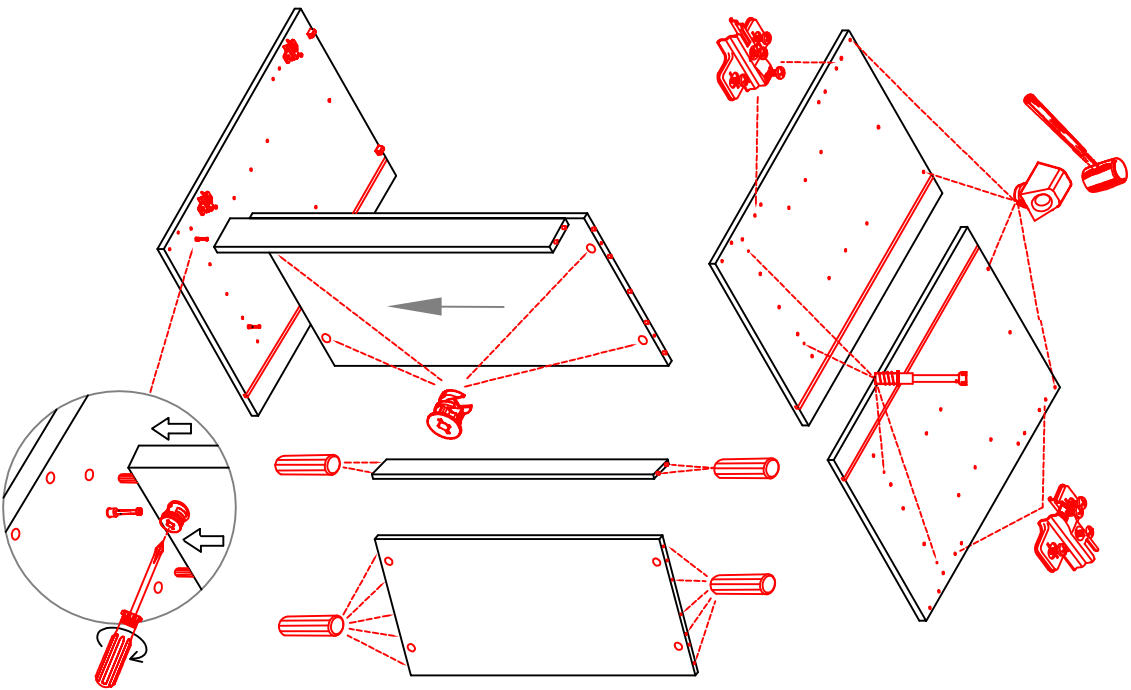

DSPU 100 Blocktype

Varianto

Montageanleitung / Notice de montage / Assembly instruction

GIT 60 Variante

Montageanleitung / Notice de montage / Assembly Instruction

16x
6x

44x

12x
3,5x15

6x

20x
16x
3x

1x
1x
1x
1x

4x

Kippsicherung !!!
Schränk und Mand
mittels Winkel
verbinden

H 80 / H 100 / HG 100 / HGH 100

Varianto

Montageanleitung / Notice de montage / Assembly instruction

2x	2x	4x
8x	8x	12x

4x	12x	2x	1x	4x
				3,5x15

8x	2x	2x
		Ø8mm

US 50 B / 60 B Variante (Blocktype)

Montageanleitung / Notice de montage / Assembly instruction