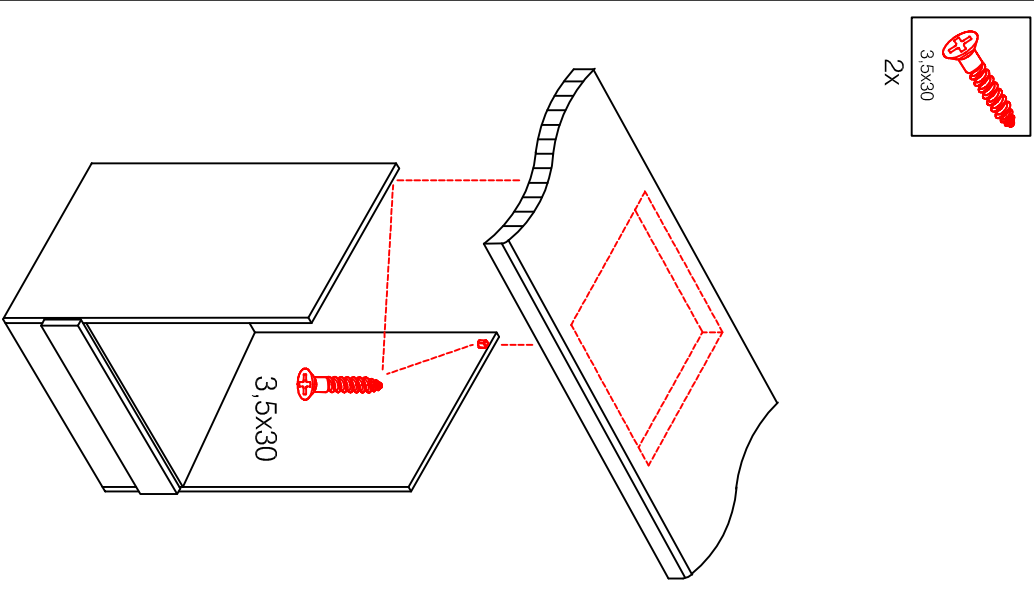

HU 60 Blocktype

Varianto

Montageanleitung / Notice de montage / Assembly instruction

H 30 / H 40 / H 50 / H 60 / KH 60-32 / HG 50 / HGH 50 / H 50-89 / H 60-89

Variante Montageanleitung / Notice de montage / Assembly instruction

2x	2x	4x
8x	8x	12x