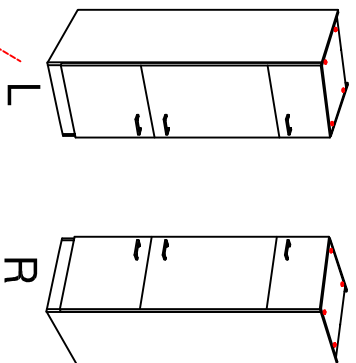

DSPU 100 Blocktype

Varianto

Montageanleitung / Notice de montage / Assembly instruction

GIT 60 Variante

Montageanleitung / Notice de montage / Assembly Instruction

16x
6x

44x

12x
3,5x15

6x

20x
16x
3x

1x
1x
1x
1x

4x

Kippsicherung !!!
Schränk und Mand
mittels Winkel
verbinden

H 80 / H 100 / HG 100 / HGH 100

Varianto

Montageanleitung / Notice de montage / Assembly instruction

HU 60 Blocktype

Varianto

Montageanleitung / Notice de montage / Assembly instruction

H 30 / H 40 / H 50 / H 60 / KH 60-32 / HG 50 / HGH 50 / H 50-89 / H 60-89

Variante Montageanleitung / Notice de montage / Assembly instruction

2x	2x	4x
8x	8x	12x

4x	12x	2x	1x	4x
				3,5x15

8x	2x	2x
		Ø8mm

US 50 B / 60 B Variante (Blocktype)

Montageanleitung / Notice de montage / Assembly instruction