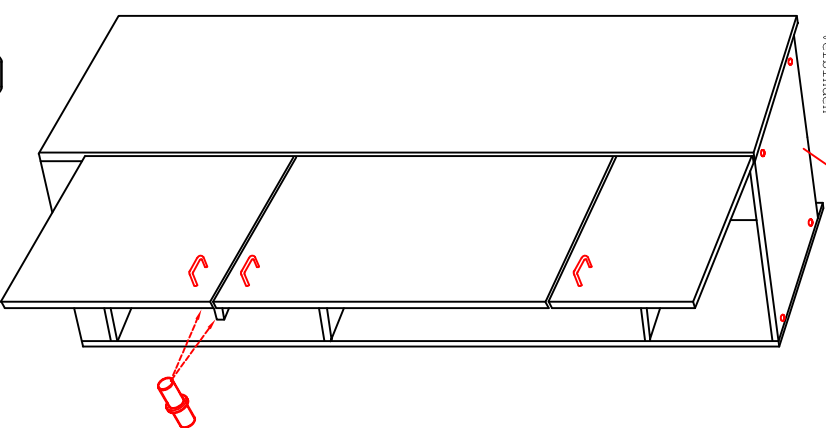

DSPU 100 Blocktype

Varianto

Montageanleitung / Notice de montage / Assembly instruction

GIT 60 Variante

Montageanleitung / Notice de montage / Assembly Instruction

16x
6x

44x

12x
3,5x15

6x

20x
16x
3x

1x
1x
1x
1x

4x

Kippsicherung !!!
Schränk und Mand
mittels Winkel
verbinden

H 80 / H 100 / HG 100 / HGH 100

Varianto

Montageanleitung / Notice de montage / Assembly instruction

2x	2x	4x
8x	8x	12x

4x	12x	2x	1x	4x
				3,5x15

8x	2x	2x
		Ø8mm

US 50 B / 60 B Variante (Blocktype)

Montageanleitung / Notice de montage / Assembly instruction