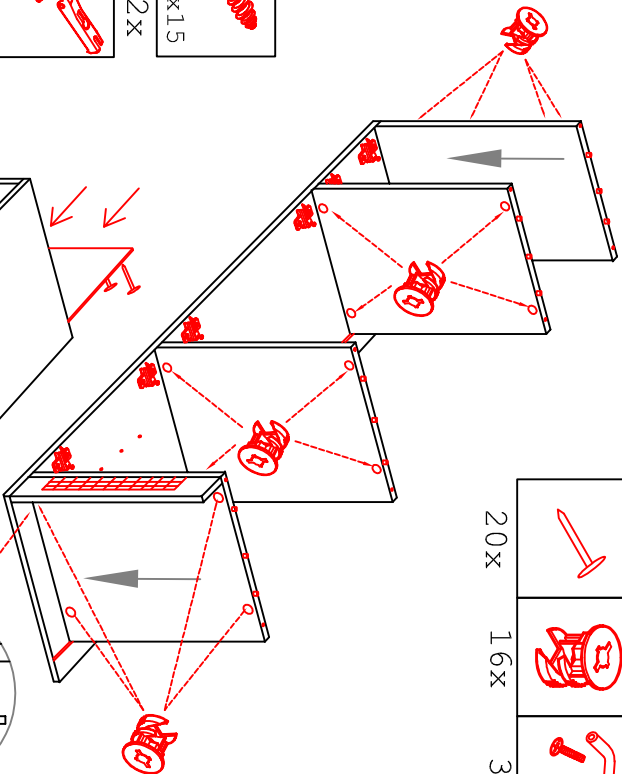

DSPU 100 Blocktype

Varianto

Montageanleitung / Notice de montage / Assembly instruction

GIT 60 Variante

Montageanleitung / Notice de montage / Assembly Instruction

16x
6x

44x

12x
3,5x15

6x

20x
16x
3x

1x
1x
1x
1x

4x

Kippsicherung !!!
Schränk und Mand
mittels Winkel
verbinden

H 80 / H 100 / HG 100 / HGH 100

Varianto

Montageanleitung / Notice de montage / Assembly instruction

HU 60 Blocktype

Varianto

Montageanleitung / Notice de montage / Assembly instruction

H 30 / H 40 / H 50 / H 60 / KH 60-32 / HG 50 / HGH 50 / H 50-89 / H 60-89

Variante Montageanleitung / Notice de montage / Assembly instruction

2x	2x	4x
8x	8x	12x

4x	12x	2x	1x	4x
				3,5x15

8x	2x	2x
		Ø8mm

US 50 B / 60 B Variante (Blocktype)

Montageanleitung / Notice de montage / Assembly instruction