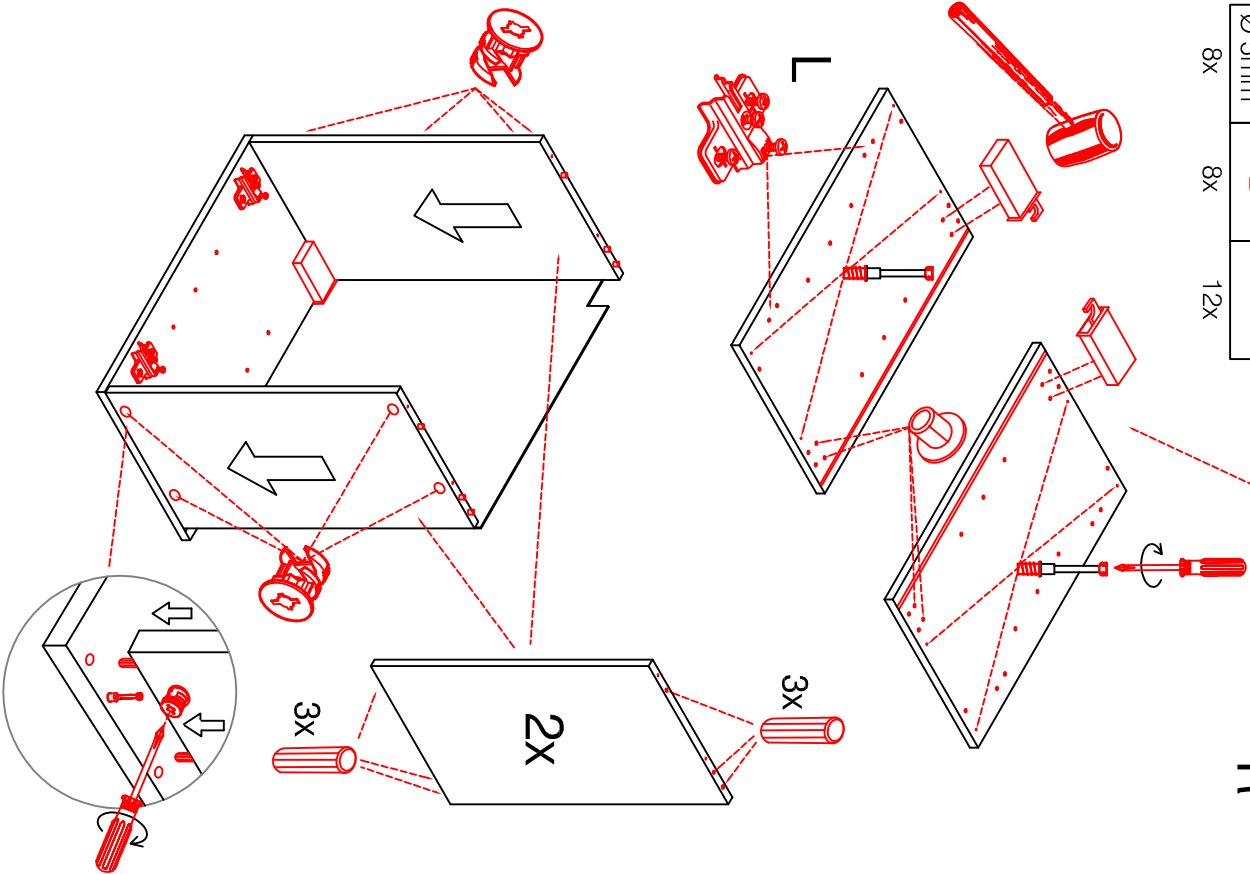

6x

20x
16x
3x

1x
1x
1x
1x

4x

Kippsicherung !!!
Schränk und Mand
mittels Winkel
verbinden

H 80 / H 100 / HG 100 / HGH 100

Varianto

Montageanleitung / Notice de montage / Assembly instruction

HU 60 Blocktype

Varianto

Montageanleitung / Notice de montage / Assembly instruction

H 30 / H 40 / H 50 / H 60 / KH 60-32 / HG 50 / HGH 50 / H 50-89 / H 60-89

Variante Montageanleitung / Notice de montage / Assembly instruction

2x	2x	4x
8x	8x	12x

4x	12x	2x	1x	4x
				3,5x15

8x	2x	2x
		Ø8mm

US 50 B / 60 B Variante (Blocktype)

Montageanleitung / Notice de montage / Assembly instruction