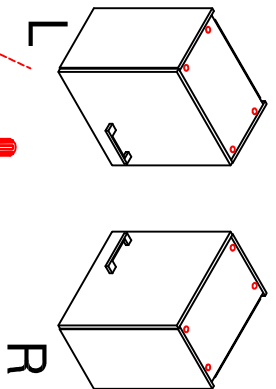

6x

20x
16x
3x

1x
1x
1x
1x

4x

Kippsicherung !!!
Schränk und Mand
mittels Winkel
verbinden

H 80 / H 100 / HG 100 / HGH 100

Varianto

Montageanleitung / Notice de montage / Assembly instruction

HU 60 Blocktype

Varianto

Montageanleitung / Notice de montage / Assembly instruction

H 30 / H 40 / H 50 / H 60 / KH 60-32 / HG 50 / HGH 50 / H 50-89 / H 60-89

Variante Montageanleitung / Notice de montage / Assembly instruction

2x	2x	4x
8x	8x	12x

4x	12x	2x	1x	4x
				3,5x15

8x	2x	2x
		Ø8mm

US 50 B / 60 B Variante (Blocktype)

Montageanleitung / Notice de montage / Assembly instruction