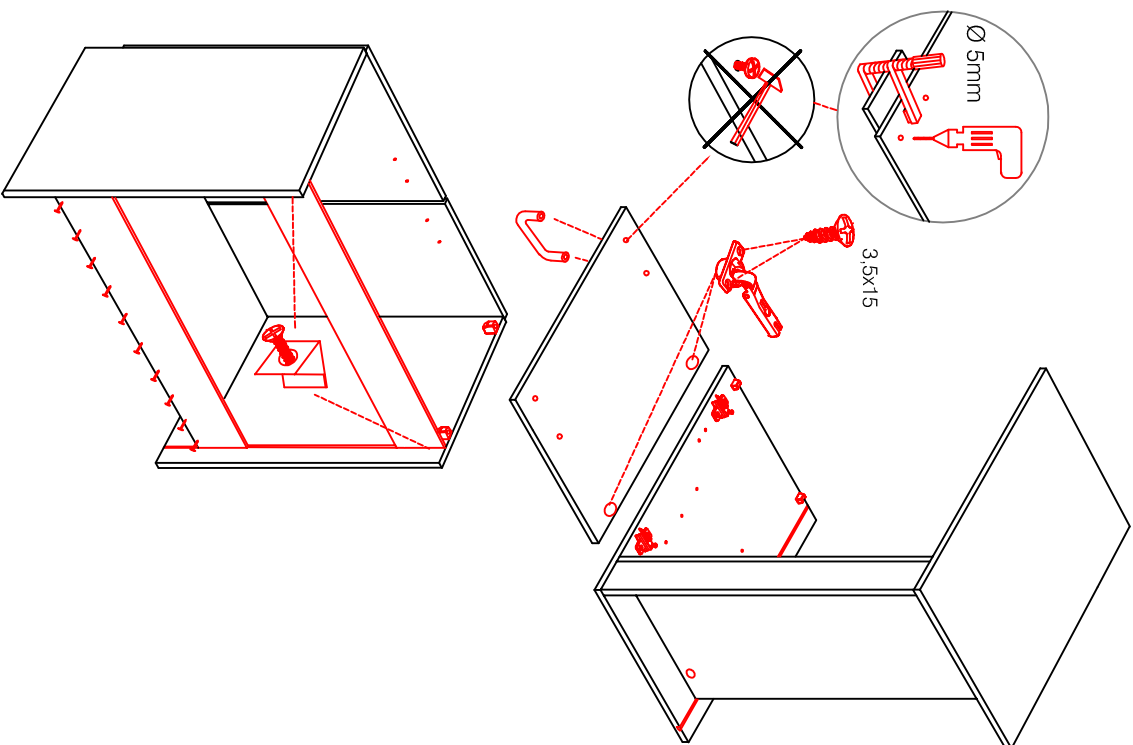

DSPU 100 Blocktype

Varianto

Montageanleitung / Notice de montage / Assembly instruction

GIT 60 Variante

Montageanleitung / Notice de montage / Assembly Instruction

16x
6x

44x

12x
3,5x15

6x

20x
16x
3x

1x
1x
1x
1x

4x

Kippsicherung !!!
Schränk und Mand
mittels Winkel
verbinden

H 80 / H 100 / HG 100 / HGH 100

Varianto

Montageanleitung / Notice de montage / Assembly instruction

2x	2x	4x
8x	8x	12x

4x	12x	2x	1x	4x
				3,5x15

8x	2x	2x
		Ø8mm

US 50 B / 60 B Variante (Blocktype)

Montageanleitung / Notice de montage / Assembly instruction