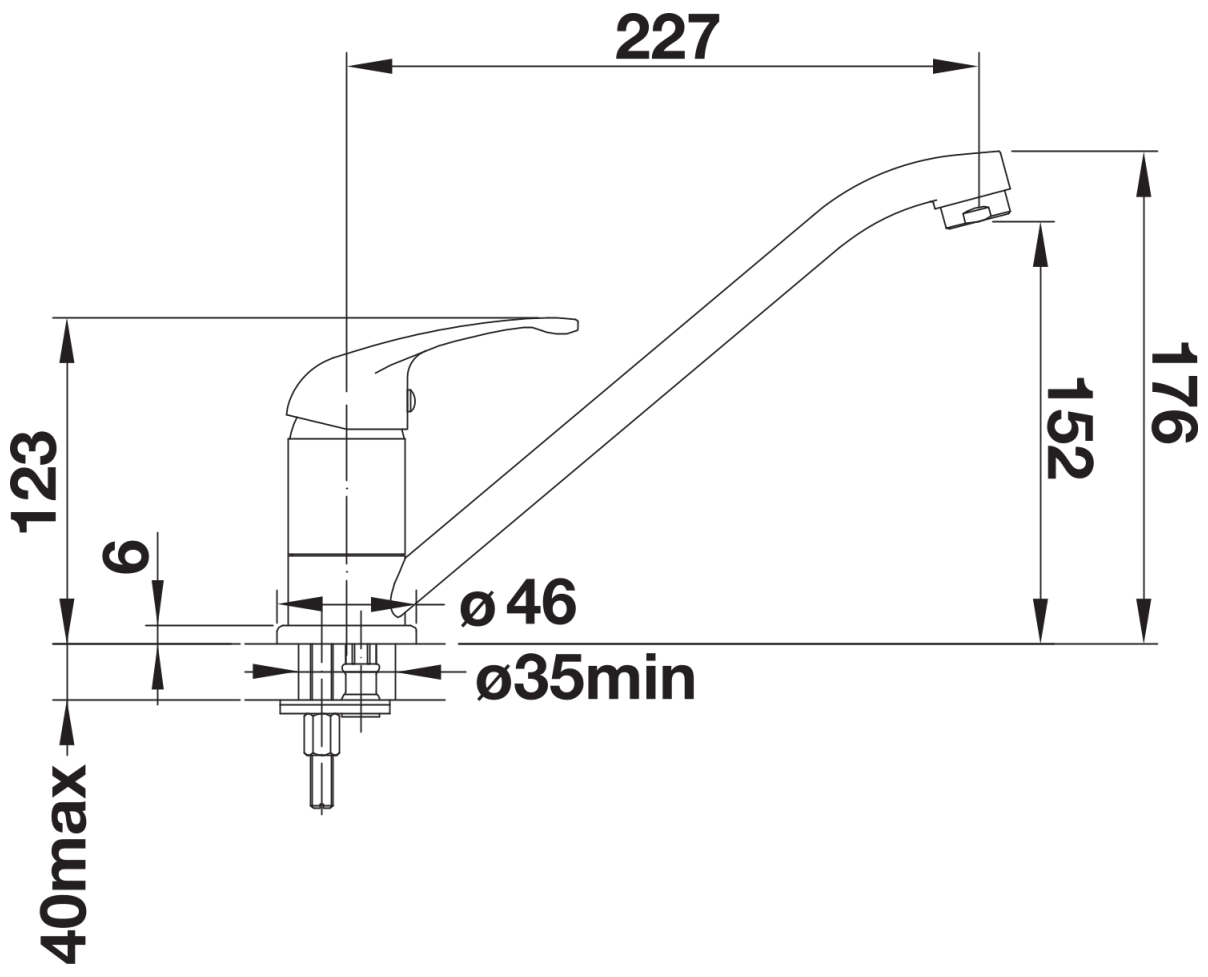

Produktdatenblatt DARAS

Art. Nr. 517721

Vorteil

- Zeitlos-klassische Küchenarmatur
- Hoher, langer Auslauf
- Einsteigermodell
- Für kleine Spülen geeignet
- Color-Ausführung in perfekter Abstimmung zu farbigen Spülen und Becken aus SILGRANIT

Lieferumfang

- 360° schwenkbarer Auslauf für größere Reichweite
- Ø 35 mm Armaturenbohrung erforderlich
- Mit Keramikscheiben-Kartusche
- Patentierter Strahlregler für deutlich reduzierte Verkalkung
- Flexible Anschlussrohre, 500 mm lang und $\frac{3}{8}$ "-Mutter

Details

Schwenkbereich

Seitenansicht