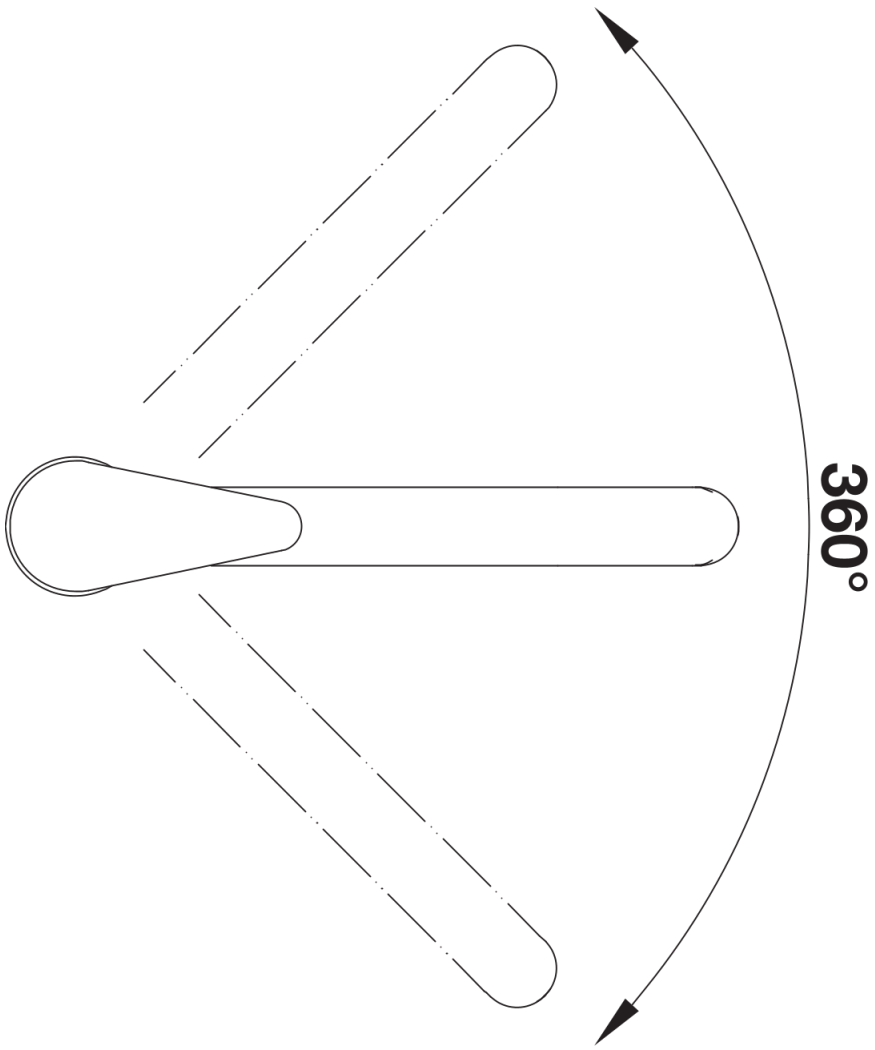

Produktdatenblatt DARAS

Art. Nr. 517721

Vorteil

- Zeitlos-klassische Küchenarmatur
- Hoher, langer Auslauf
- Einsteigermodell
- Für kleine Spülen geeignet
- Color-Ausführung in perfekter Abstimmung zu farbigen Spülen und Becken aus SILGRANIT

Lieferumfang

- 360° schwenkbarer Auslauf für größere Reichweite
- Ø 35 mm Armaturenbohrung erforderlich
- Mit Keramikscheiben-Kartusche
- Patentierter Strahlregler für deutlich reduzierte Verkalkung
- Flexible Anschlussrohre, 500 mm lang und $\frac{3}{8}$ "-Mutter

Details

Schwenkbereich

Seitenansicht