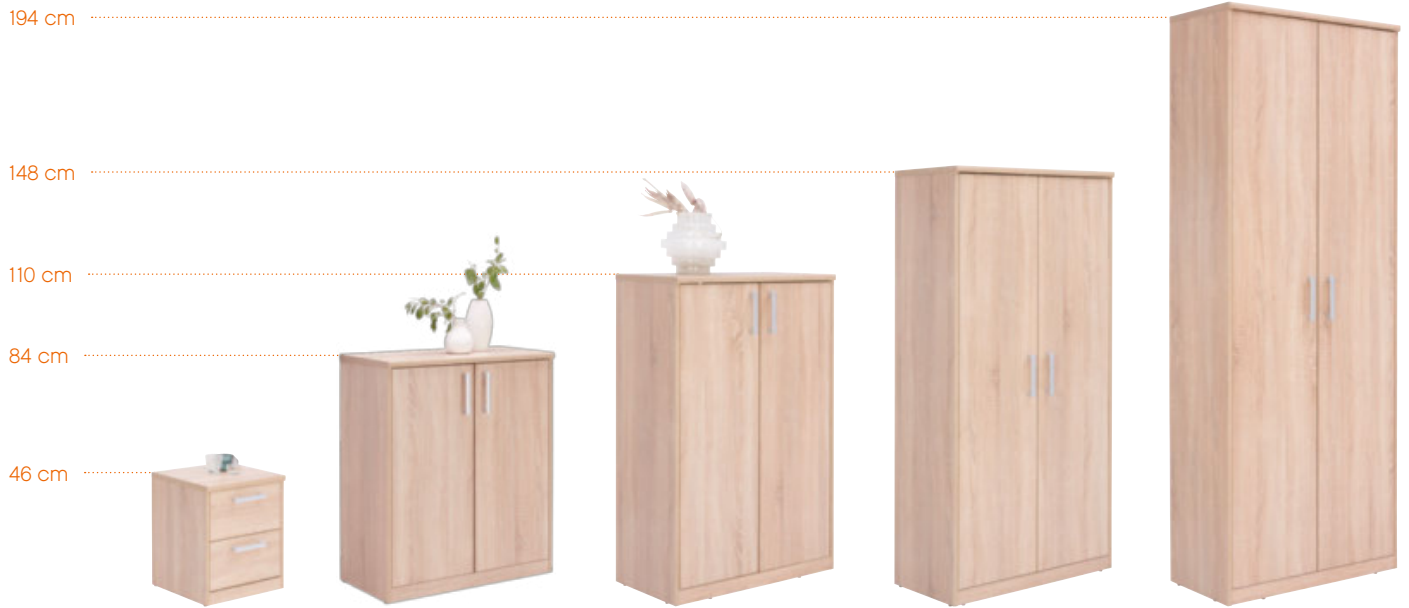

Höhenvielfalt für unendliche Möglichkeiten