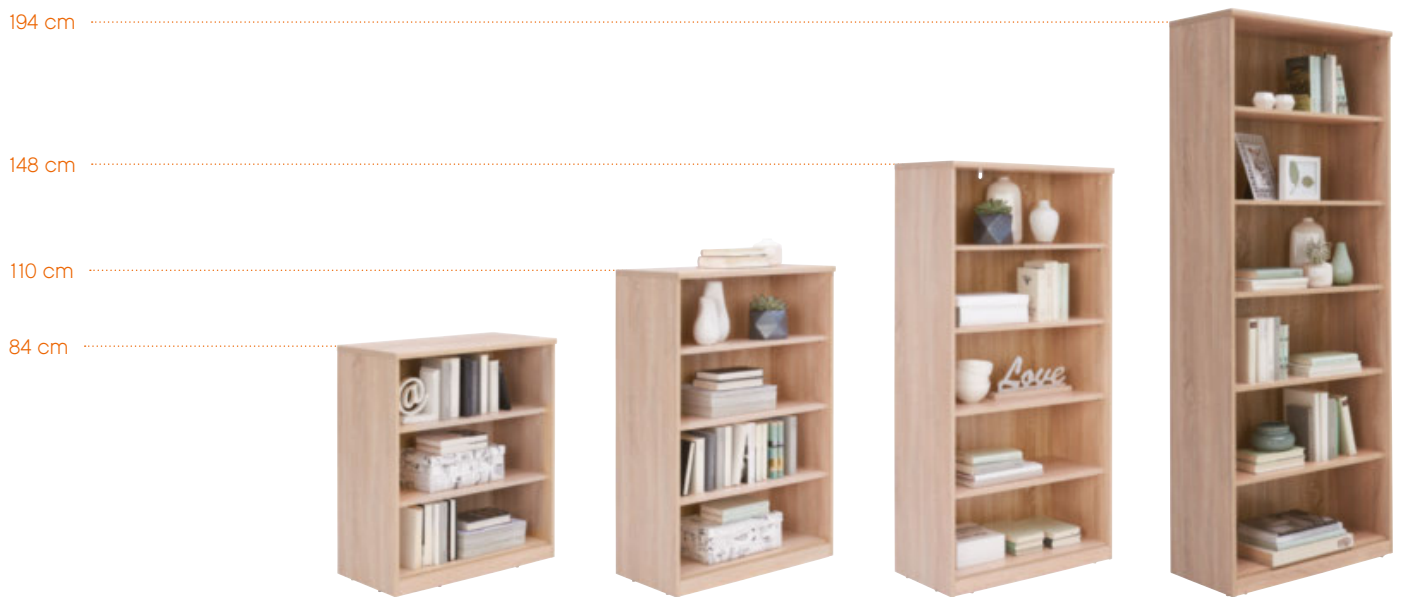

Höhenvielfalt für unendliche Möglichkeiten