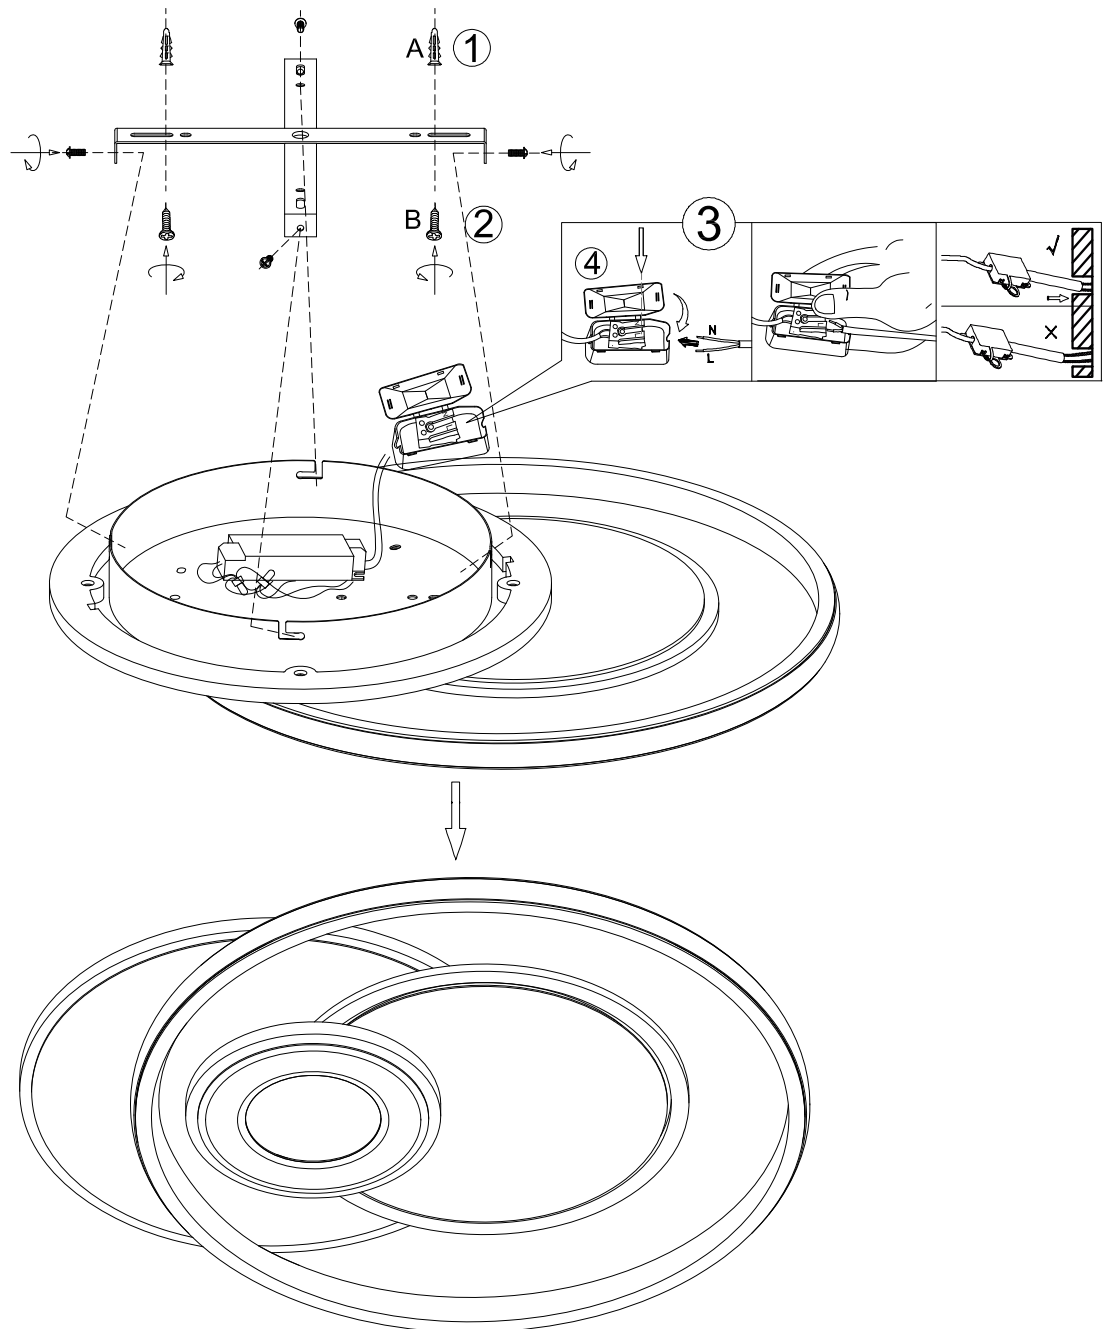

C16953LO / 82271885-01
C16954LO / 82271885-02

novel

DE: Lichtquelle nicht austauschbar
CZ: Žárovku nelze vyměnit
SE: Ljuskällan är inte utbyttbar
SK: Nevymeniteľný svetelný zdroj
SI: Svetlobnega vira ni mogoče zamenjati
HU: Az izzó nem cserélhető
HR: Izvor svjetlosti nije zamjenjiv
BG: Светлинният източник не се сменя
RO: Sursa de lumină nu se poate înlocui
SR: Izvor svetla se ne može menjati
FR: Ampoule non remplaçable