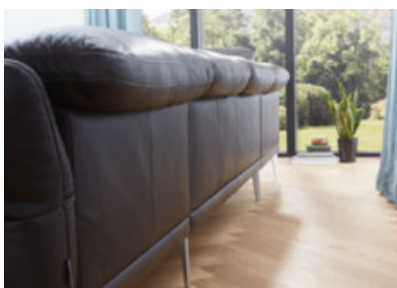

Farbeispele Bezüge

Mögliche Metallfarben

Frei im Raum platzierbar

MEHR INFOS:
www.valnatura-collection.com

POLSTERTRAUM MIT BESTEM KOMFORT

Entspannende Stunden sind Ihnen sicher, denn mit Capri genießen Sie perfekten Komfort. Ob fest oder soft – Sie entscheiden über Ihre individuelle Sitzqualität. Das klare Design passt sich Ihrem persönlichen Einrichtungsstil gerne an und schenkt Ihrem Zuhause ein modernes Ambiente.