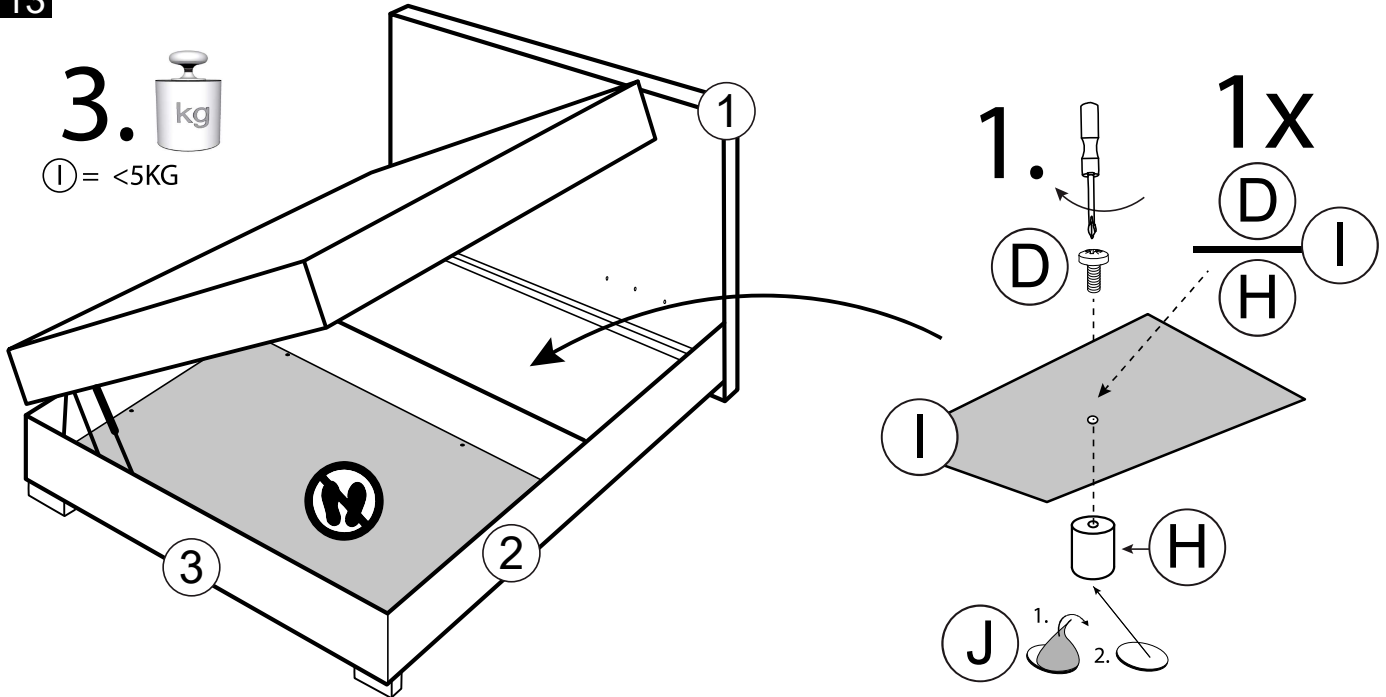

CAJA

Bettkasten / storage

120 cm
140 cm

13

3. 

① = <5KG

14

15