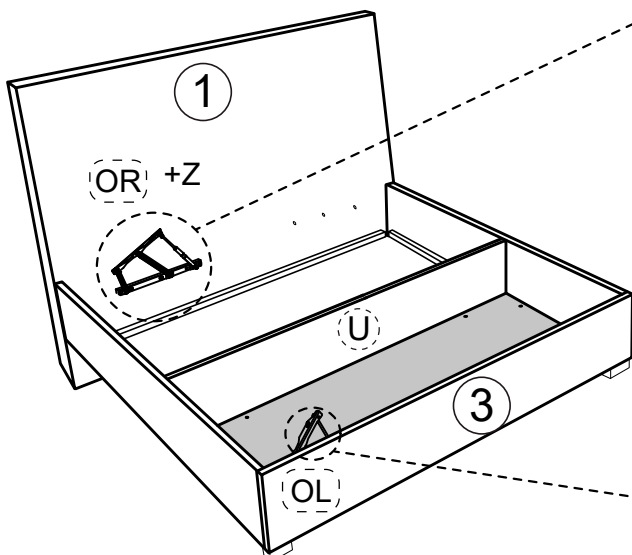

CAJA Bettkasten / storage								120 cm 140 cm
A-82	B-82	C-82	D-82	E-82	F-82	G-82	H-82	I-82
-	4	6	18	8	4	4	2	2
-	 H 30		 M6*20	 M6*25	 M6	 M6	 H 50	 978*1164 978*1364
J-82	K-82	L-82	M-82	N-82	OL/OR-82	P-82	Q-82	R-82
6	4	4	2	4	1 / 1	3	2	16
	 M8*50	 M8*16	 36 cm 850 N	 M8*16		 M8*20	 820*95*60	 3,5*16
S-82	T-82	U-82	V-82	W-82	X-82	Y-82	Z-82	AA-82
4	3	1	-	1	4	-	1	-
 M8	 M8*45	 1168 / 1368* 250	-	 5	 4*30	-	 530*30*20	-
AB-82	AC-82	AD-82	AE-82	AF-82	AG-82	AH-82	AI-82	AJ-82
3	1	1	1	1	-	1	1	-
 3,5*16	 11*11		 15W	 Duo	-	 15*50	 USB	-
		Dieses Produkt enthält eine Lichtquelle der Energieeffizienzklasse G. This product contains a light source of energy efficiency class G.						
		 60 min	 10/13 cm	 < 120 KG				

CAJA

Bettkasten / storage

120 cm
140 cm

CAJA

Bettkasten / storage

120 cm
140 cm

CAJA

Bettkasten / storage

120 cm
140 cm

CAJA

Bettkasten / storage

120 cm
140 cm

8

CAJA

Bettkasten / storage

120 cm
140 cm

9

10

CAJA

Bettkasten / storage

120 cm
140 cm

11

12

1
3