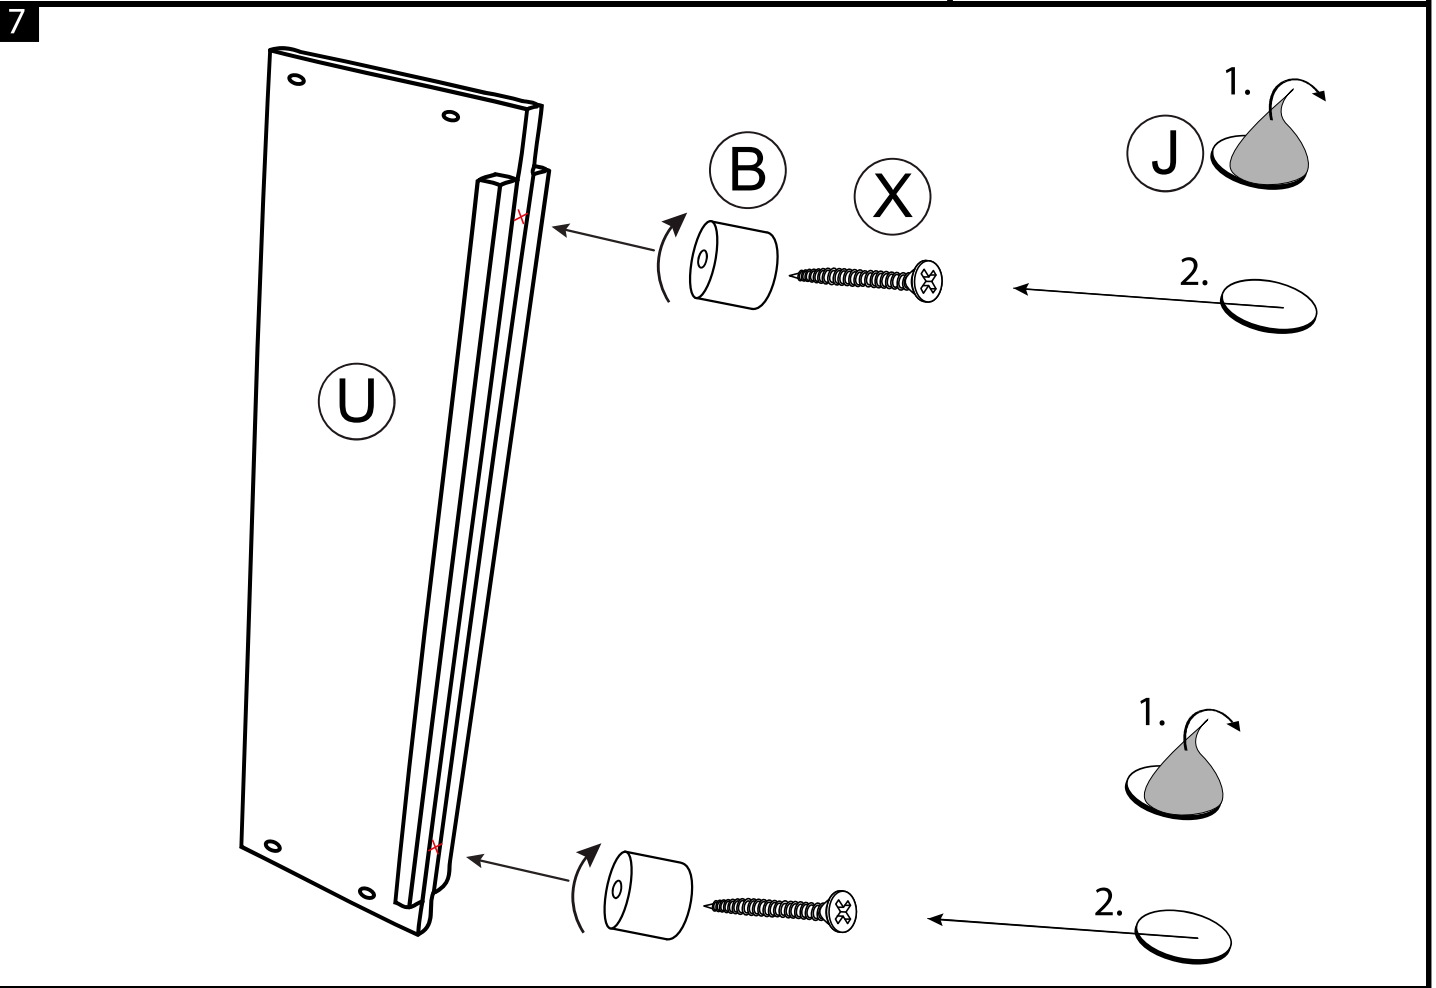

CAJA

Bettkasten / storage

120 cm
140 cm