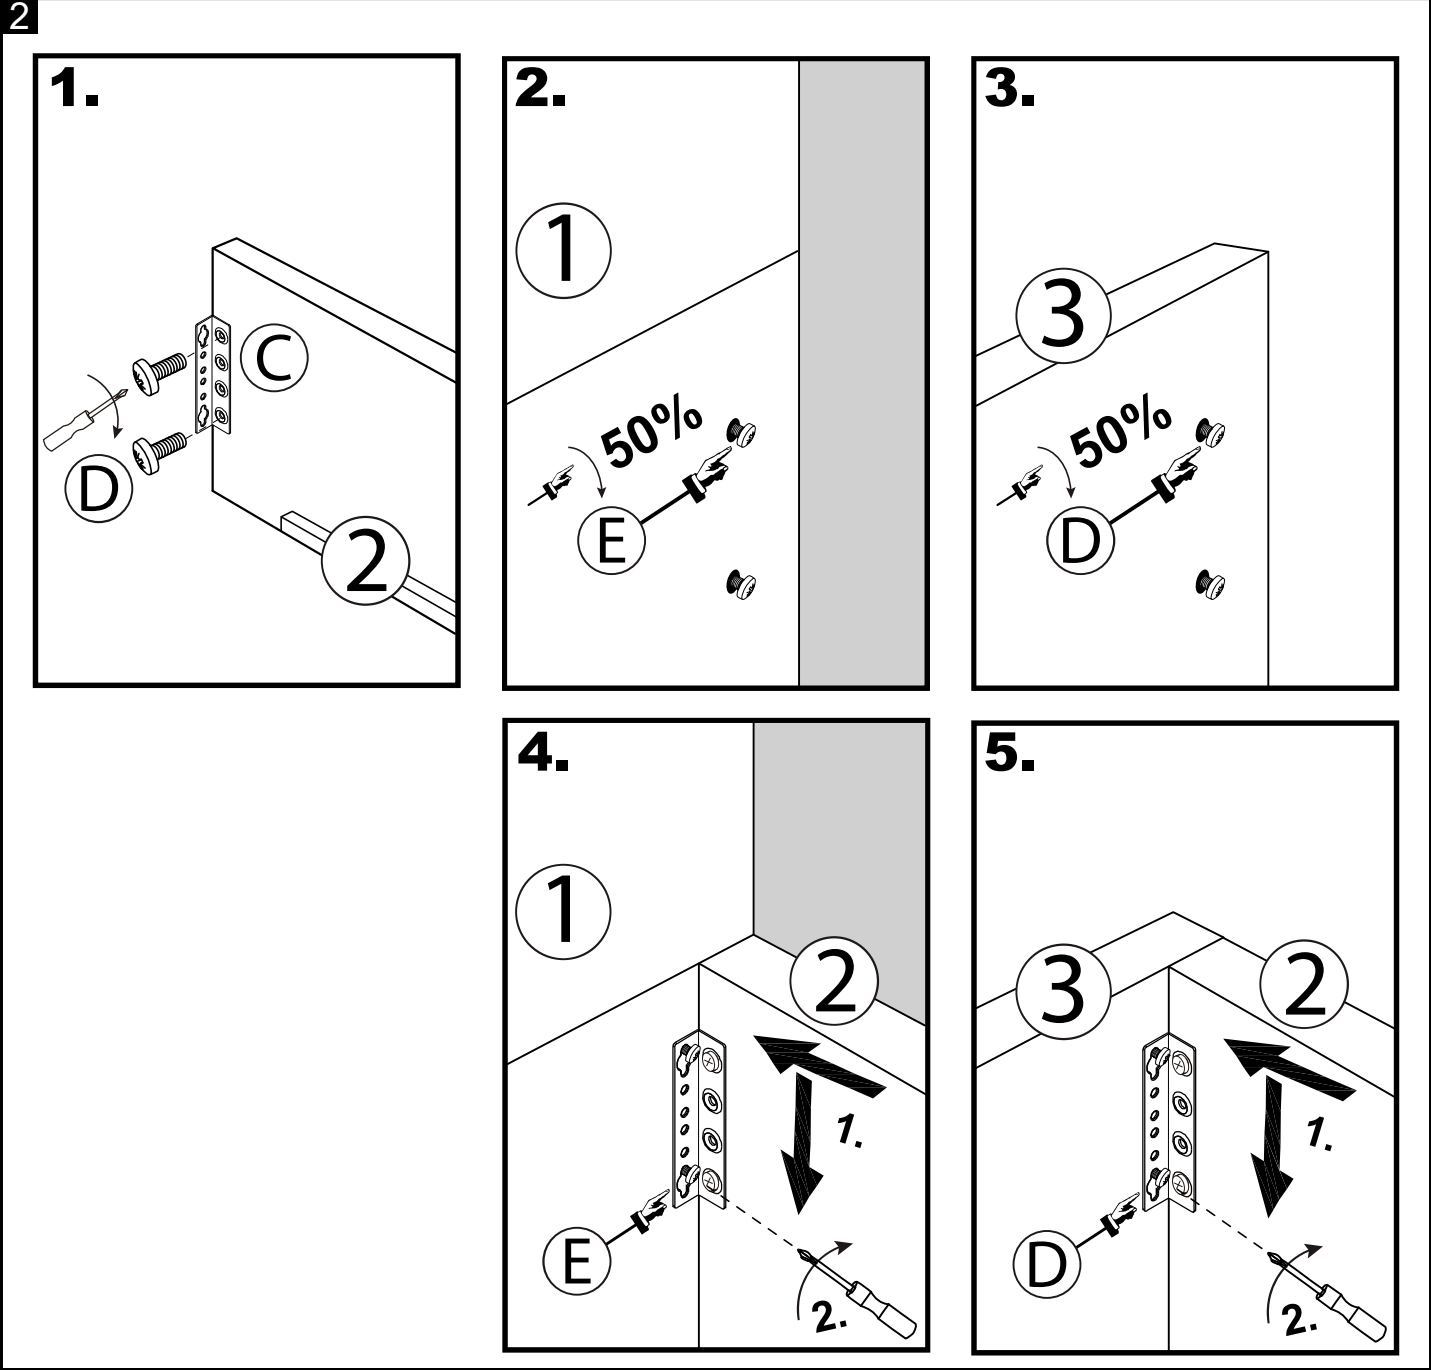

CAJA Bettkasten / storage								120 cm 140 cm
A-82	B-82	C-82	D-82	E-82	F-82	G-82	H-82	I-82
-	4	6	18	8	4	4	2	2
-	 H 30		 M6*20	 M6*25	 M6	 M6	 H 50	 978*1164 978*1364
J-82	K-82	L-82	M-82	N-82	OL/OR-82	P-82	Q-82	R-82
6	4	4	2	4	1 / 1	3	2	16
	 M8*50	 M8*16	 36 cm 850 N	 M8*16		 M8*20	 820*95*60	 3,5*16
S-82	T-82	U-82	V-82	W-82	X-82	Y-82	Z-82	AA-82
4	3	1	-	1	4	-	1	-
 M8	 M8*45	 1168 / 1368* 250	-	 5	 4*30	-	 530*30*20	-
AB-82	AC-82	AD-82	AE-82	AF-82	AG-82	AH-82	AI-82	AJ-82
3	1	1	1	1	-	1	1	-
 3,5*16	 11*11		 15W	 Duo	-	 15*50	 USB	-
		Dieses Produkt enthält eine Lichtquelle der Energieeffizienzklasse G. This product contains a light source of energy efficiency class G.						
		 60 min	 10/13 cm	 < 120 KG				

CAJA

Bettkasten / storage

120 cm
140 cm

CAJA

Bettkasten / storage

120 cm
140 cm

CAJA

Bettkasten / storage