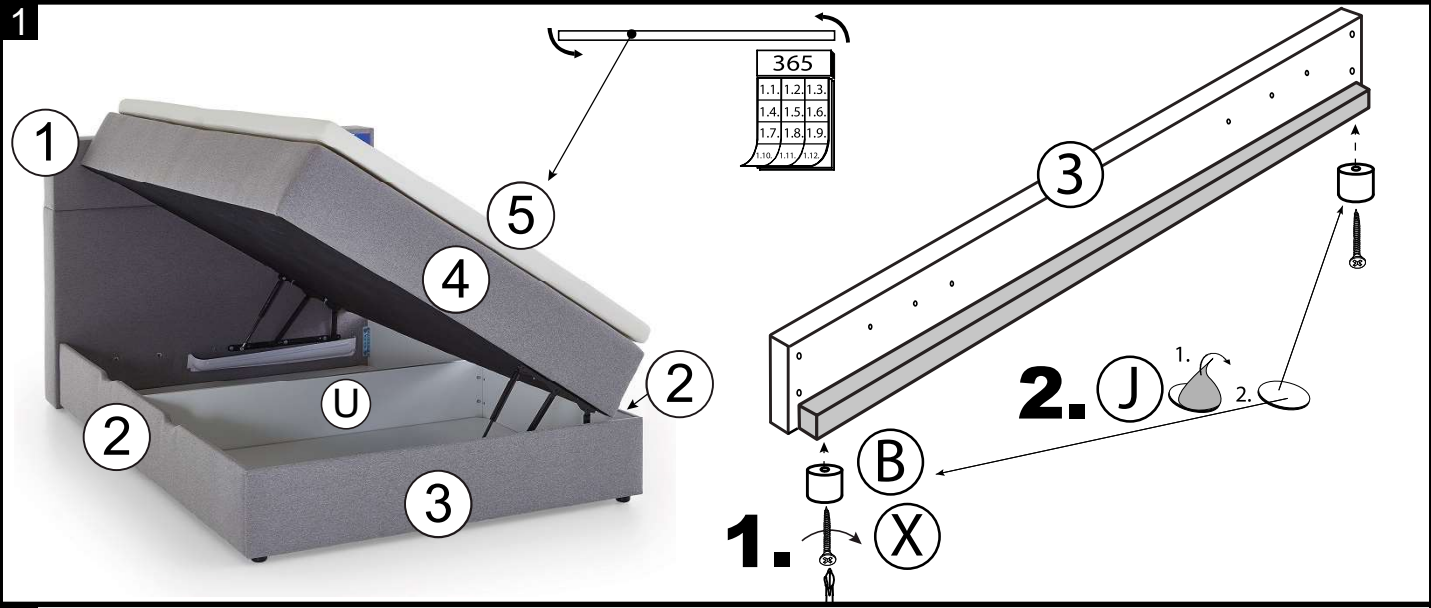

CAJA Bettkasten / storage								120 cm 140 cm
A-82	B-82	C-82	D-82	E-82	F-82	G-82	H-82	I-82
-	4	6	18	8	4	4	2	2
-	 H 30		 M6*20	 M6*25	 M6	 M6	 H 50	 978*1164 978*1364
J-82	K-82	L-82	M-82	N-82	OL/OR-82	P-82	Q-82	R-82
6	4	4	2	4	1 / 1	3	2	16
	 M8*50	 M8*16	 36 cm 850 N	 M8*16		 M8*20	 820*95*60	 3,5*16
S-82	T-82	U-82	V-82	W-82	X-82	Y-82	Z-82	AA-82
4	3	1	-	1	4	-	1	-
 M8	 M8*45	 1168 / 1368* 250	-	 5	 4*30	-	 530*30*20	-
AB-82	AC-82	AD-82	AE-82	AF-82	AG-82	AH-82	AI-82	AJ-82
3	1	1	1	1	-	1	1	-
 3,5*16	 11*11		 15W	 Duo	-	 15*50	 USB	-
		Dieses Produkt enthält eine Lichtquelle der Energieeffizienzklasse G. This product contains a light source of energy efficiency class G.						
		 60 min	 10/13 cm	 < 120 KG				

CAJA

Bettkasten / storage

120 cm
140 cm

CAJA

Bettkasten / storage

120 cm
140 cm

CAJA

Bettkasten / storage

120 cm
140 cm

CAJA

Bettkasten / storage

120 cm
140 cm

8

CAJA

Bettkasten / storage

120 cm
140 cm