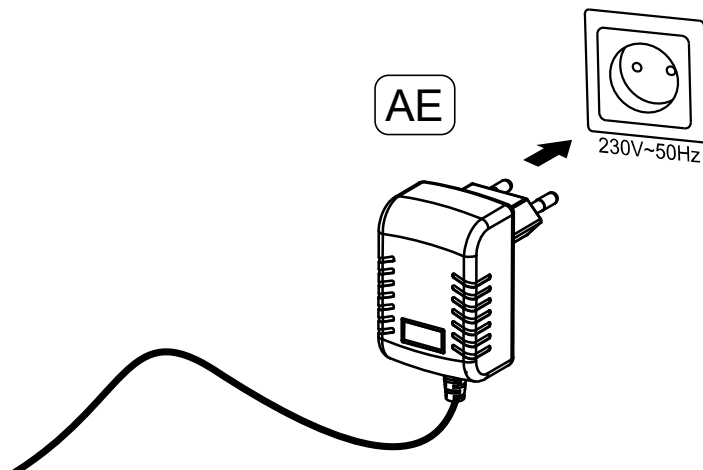

CAJA

Bettkasten / storage

120 cm
140 cm

13

3. 

① = <5KG

14

15