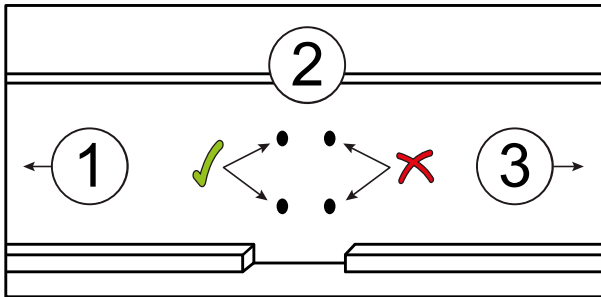

CAJA Bettkasten / storage								120 cm 140 cm
A-82	B-82	C-82	D-82	E-82	F-82	G-82	H-82	I-82
-	4	6	18	8	4	4	2	2
-	 H 30		 M6*20	 M6*25	 M6	 M6	 H 50	 978*1164 978*1364
J-82	K-82	L-82	M-82	N-82	OL/OR-82	P-82	Q-82	R-82
6	4	4	2	4	1 / 1	3	2	16
	 M8*50	 M8*16	 36 cm 850 N	 M8*16		 M8*20	 820*95*60	 3,5*16
S-82	T-82	U-82	V-82	W-82	X-82	Y-82	Z-82	AA-82
4	3	1	-	1	4	-	1	-
 M8	 M8*45	 1168 / 1368* 250	-	 5	 4*30	-	 530*30*20	-
AB-82	AC-82	AD-82	AE-82	AF-82	AG-82	AH-82	AI-82	AJ-82
3	1	1	1	1	-	1	1	-
 3,5*16	 11*11		 15W	 Duo	-	 15*50	 USB	-
		Dieses Produkt enthält eine Lichtquelle der Energieeffizienzklasse G. This product contains a light source of energy efficiency class G.						
		 60 min	 10/13 cm	 < 120 KG				

CAJA

Bettkasten / storage

120 cm
140 cm

CAJA

Bettkasten / storage

120 cm
140 cm

CAJA

Bettkasten / storage

120 cm
140 cm

CAJA

Bettkasten / storage

120 cm
140 cm

8

CAJA

Bettkasten / storage

120 cm
140 cm

9

10

CAJA

Bettkasten / storage

120 cm
140 cm

11

12

1
3