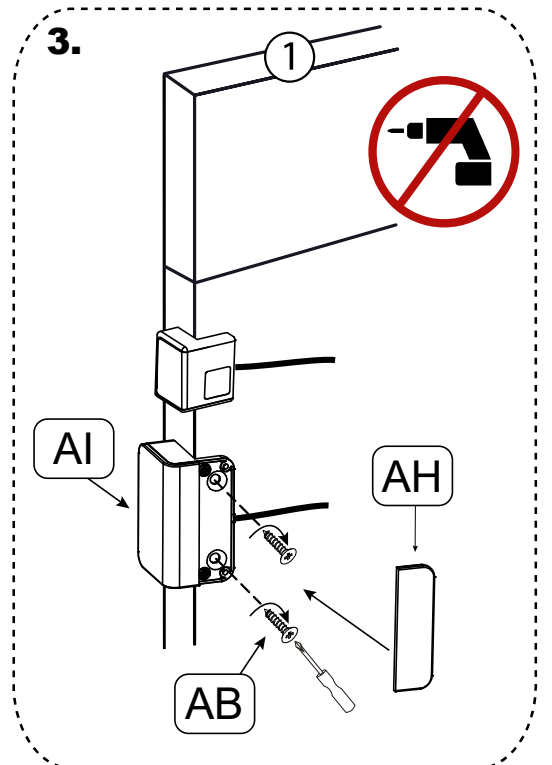

CAJA Bettkasten / storage								120 cm 140 cm
A-82	B-82	C-82	D-82	E-82	F-82	G-82	H-82	I-82
-	4	6	18	8	4	4	2	2
-	 H 30		 M6*20	 M6*25	 M6	 M6	 H 50	 978*1164 978*1364
J-82	K-82	L-82	M-82	N-82	OL/OR-82	P-82	Q-82	R-82
6	4	4	2	4	1 / 1	3	2	16
	 M8*50	 M8*16	 36 cm 850 N	 M8*16		 M8*20	 820*95*60	 3,5*16
S-82	T-82	U-82	V-82	W-82	X-82	Y-82	Z-82	AA-82
4	3	1	-	1	4	-	1	-
 M8	 M8*45	 1168 / 1368* 250	-	 5	 4*30	-	 530*30*20	-
AB-82	AC-82	AD-82	AE-82	AF-82	AG-82	AH-82	AI-82	AJ-82
3	1	1	1	1	-	1	1	-
 3,5*16	 11*11		 15W	 Duo	-	 15*50	 USB	-
		Dieses Produkt enthält eine Lichtquelle der Energieeffizienzklasse G. This product contains a light source of energy efficiency class G.						
		 60 min	 10/13 cm	 < 120 KG				

CAJA

Bettkasten / storage

120 cm
140 cm

CAJA

Bettkasten / storage

120 cm
140 cm

CAJA

Bettkasten / storage