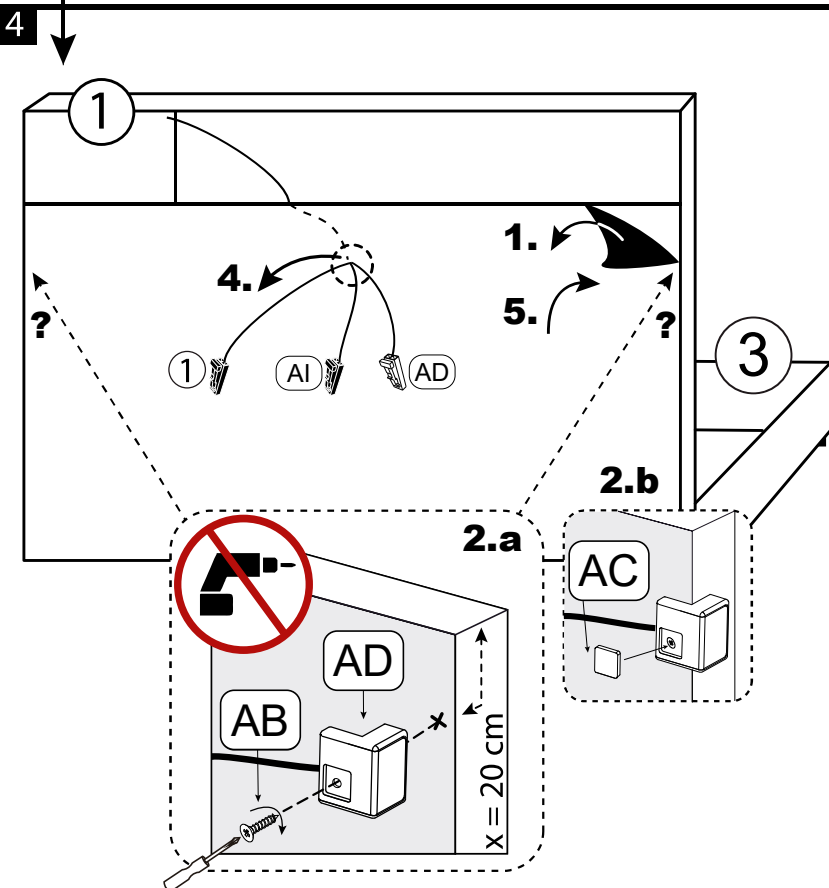

CAJA Bettkasten / storage								120 cm 140 cm
A-82	B-82	C-82	D-82	E-82	F-82	G-82	H-82	I-82
-	4	6	18	8	4	4	2	2
-	 H 30		 M6*20	 M6*25	 M6	 M6	 H 50	 978*1164 978*1364
J-82	K-82	L-82	M-82	N-82	OL/OR-82	P-82	Q-82	R-82
6	4	4	2	4	1 / 1	3	2	16
	 M8*50	 M8*16	 36 cm 850 N	 M8*16		 M8*20	 820*95*60	 3,5*16
S-82	T-82	U-82	V-82	W-82	X-82	Y-82	Z-82	AA-82
4	3	1	-	1	4	-	1	-
 M8	 M8*45	 1168 / 1368* 250	-	 5	 4*30	-	 530*30*20	-
AB-82	AC-82	AD-82	AE-82	AF-82	AG-82	AH-82	AI-82	AJ-82
3	1	1	1	1	-	1	1	-
 3,5*16	 11*11		 15W	 Duo	-	 15*50	 USB	-
		Dieses Produkt enthält eine Lichtquelle der Energieeffizienzklasse G. This product contains a light source of energy efficiency class G.						
		 60 min	 10/13 cm	 < 120 KG				

CAJA

Bettkasten / storage

120 cm
140 cm

CAJA

Bettkasten / storage

120 cm
140 cm

CAJA

Bettkasten / storage

120 cm
140 cm

CAJA

Bettkasten / storage

120 cm
140 cm

8

CAJA

Bettkasten / storage

120 cm
140 cm