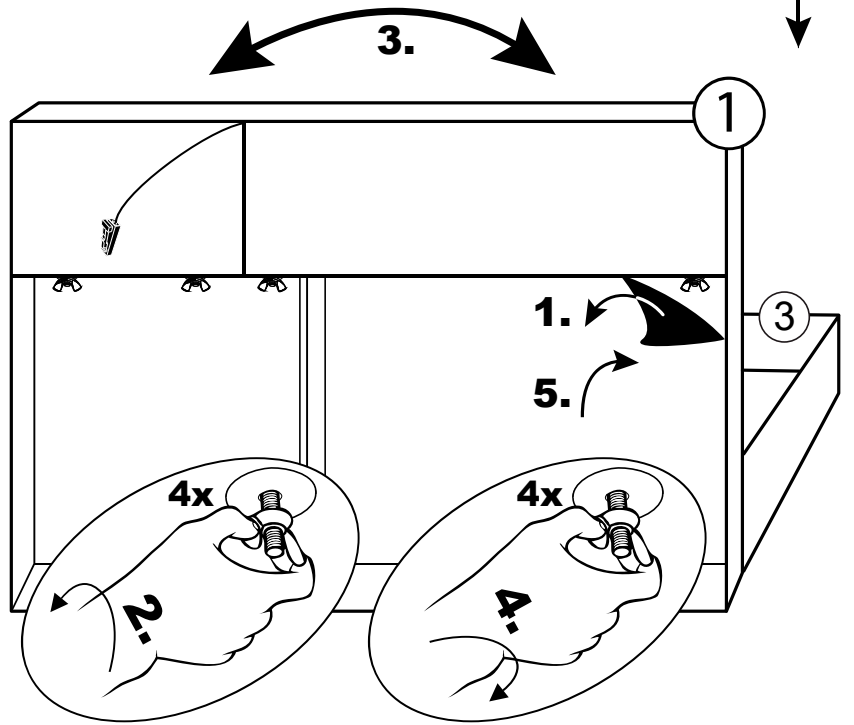

CAJA Bettkasten / storage								120 cm 140 cm
A-82	B-82	C-82	D-82	E-82	F-82	G-82	H-82	I-82
-	4	6	18	8	4	4	2	2
-	 H 30		 M6*20	 M6*25	 M6	 M6	 H 50	 978*1164 978*1364
J-82	K-82	L-82	M-82	N-82	OL/OR-82	P-82	Q-82	R-82
6	4	4	2	4	1 / 1	3	2	16
	 M8*50	 M8*16	 36 cm 850 N	 M8*16		 M8*20	 820*95*60	 3,5*16
S-82	T-82	U-82	V-82	W-82	X-82	Y-82	Z-82	AA-82
4	3	1	-	1	4	-	1	-
 M8	 M8*45	 1168 / 1368* 250	-	 5	 4*30	-	 530*30*20	-
AB-82	AC-82	AD-82	AE-82	AF-82	AG-82	AH-82	AI-82	AJ-82
3	1	1	1	1	-	1	1	-
 3,5*16	 11*11		 15W	 Duo	-	 15*50	 USB	-
		Dieses Produkt enthält eine Lichtquelle der Energieeffizienzklasse G. This product contains a light source of energy efficiency class G.						
		 60 min	 10/13 cm	 < 120 KG				

CAJA

Bettkasten / storage

120 cm
140 cm

CAJA

Bettkasten / storage

120 cm
140 cm

CAJA

Bettkasten / storage

120 cm
140 cm

CAJA

Bettkasten / storage

120 cm
140 cm

8

CAJA

Bettkasten / storage

120 cm
140 cm