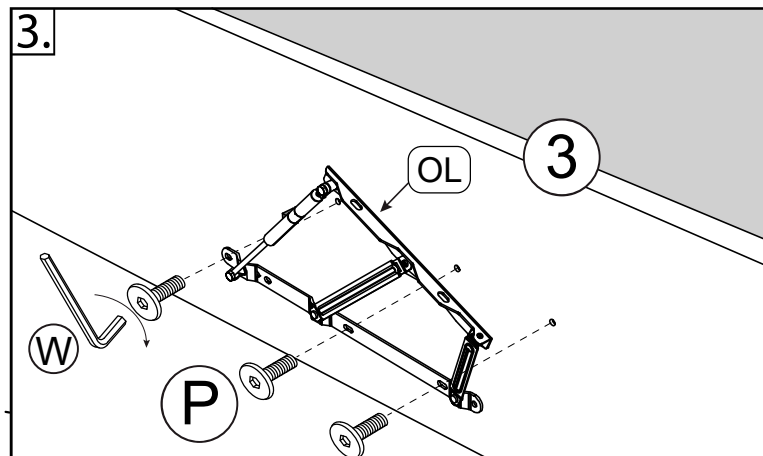

CAJA

Bettkasten / storage

120 cm
140 cm

9

10