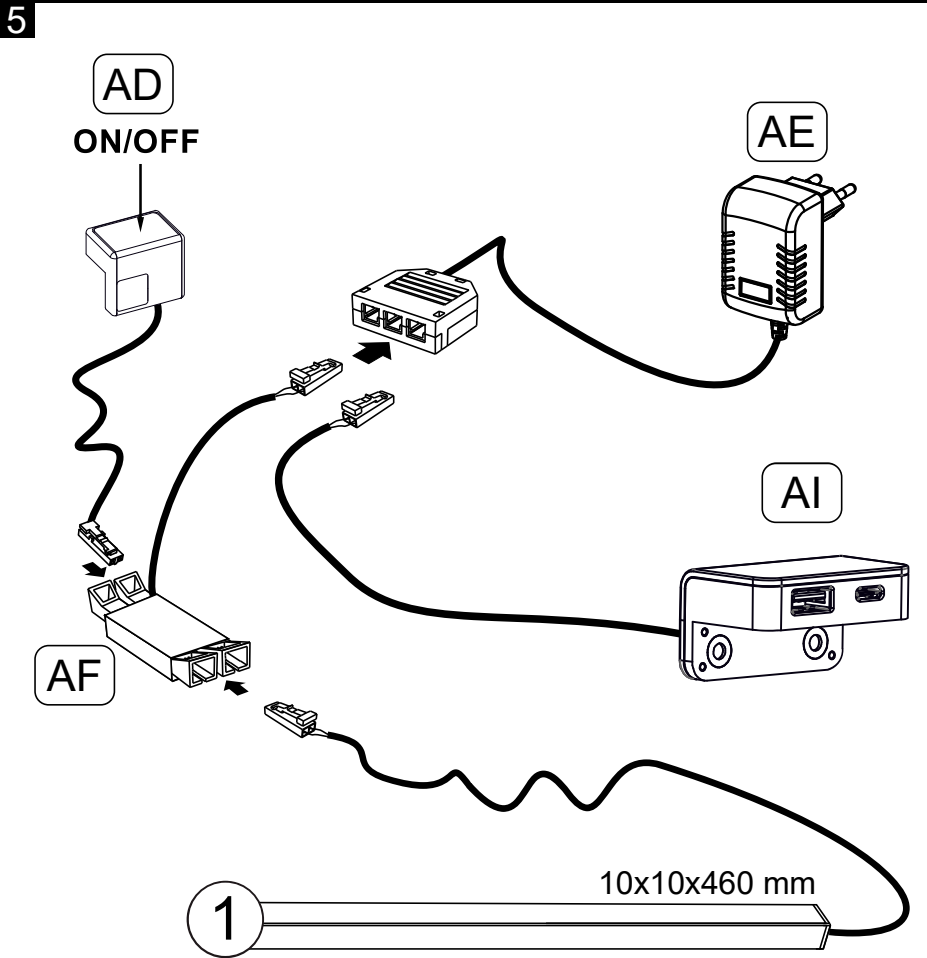

CAJA

Bettkasten / storage

120 cm
140 cm