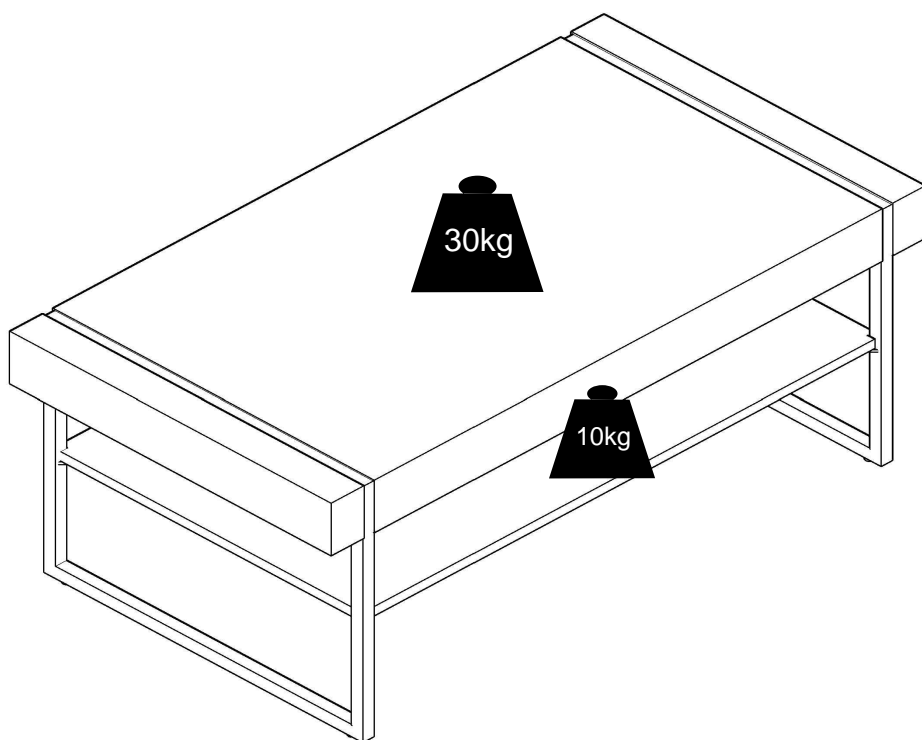

17390080/01

XXXLutz KG

Roemerstrasse 39

AT-4600 Wels

livetastic

1

E	X 3
	
M6*50mm	
D	X 1
	
M4	

2

C	X 3
	
M6*60mm	
D	X 1
	
M4	