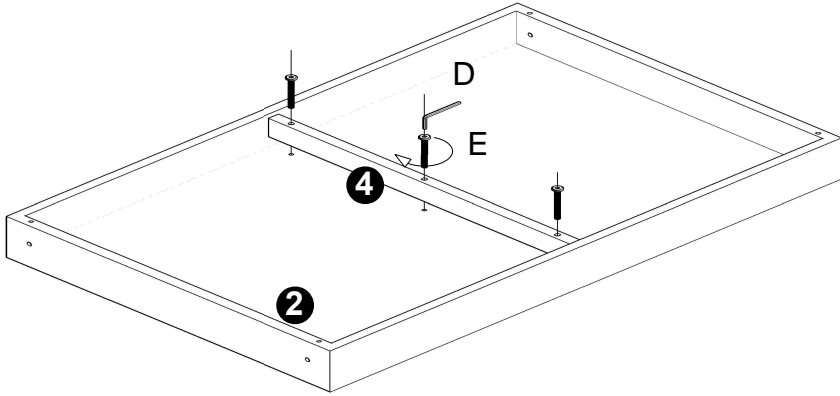

17390080/01

XXXLutz KG

Roemerstrasse 39

AT-4600 Wels

livetastic

1

E	X 3
	
M6*50mm	
D	X 1
	
M4	

2

C	X 3
	
M6*60mm	
D	X 1
	
M4	