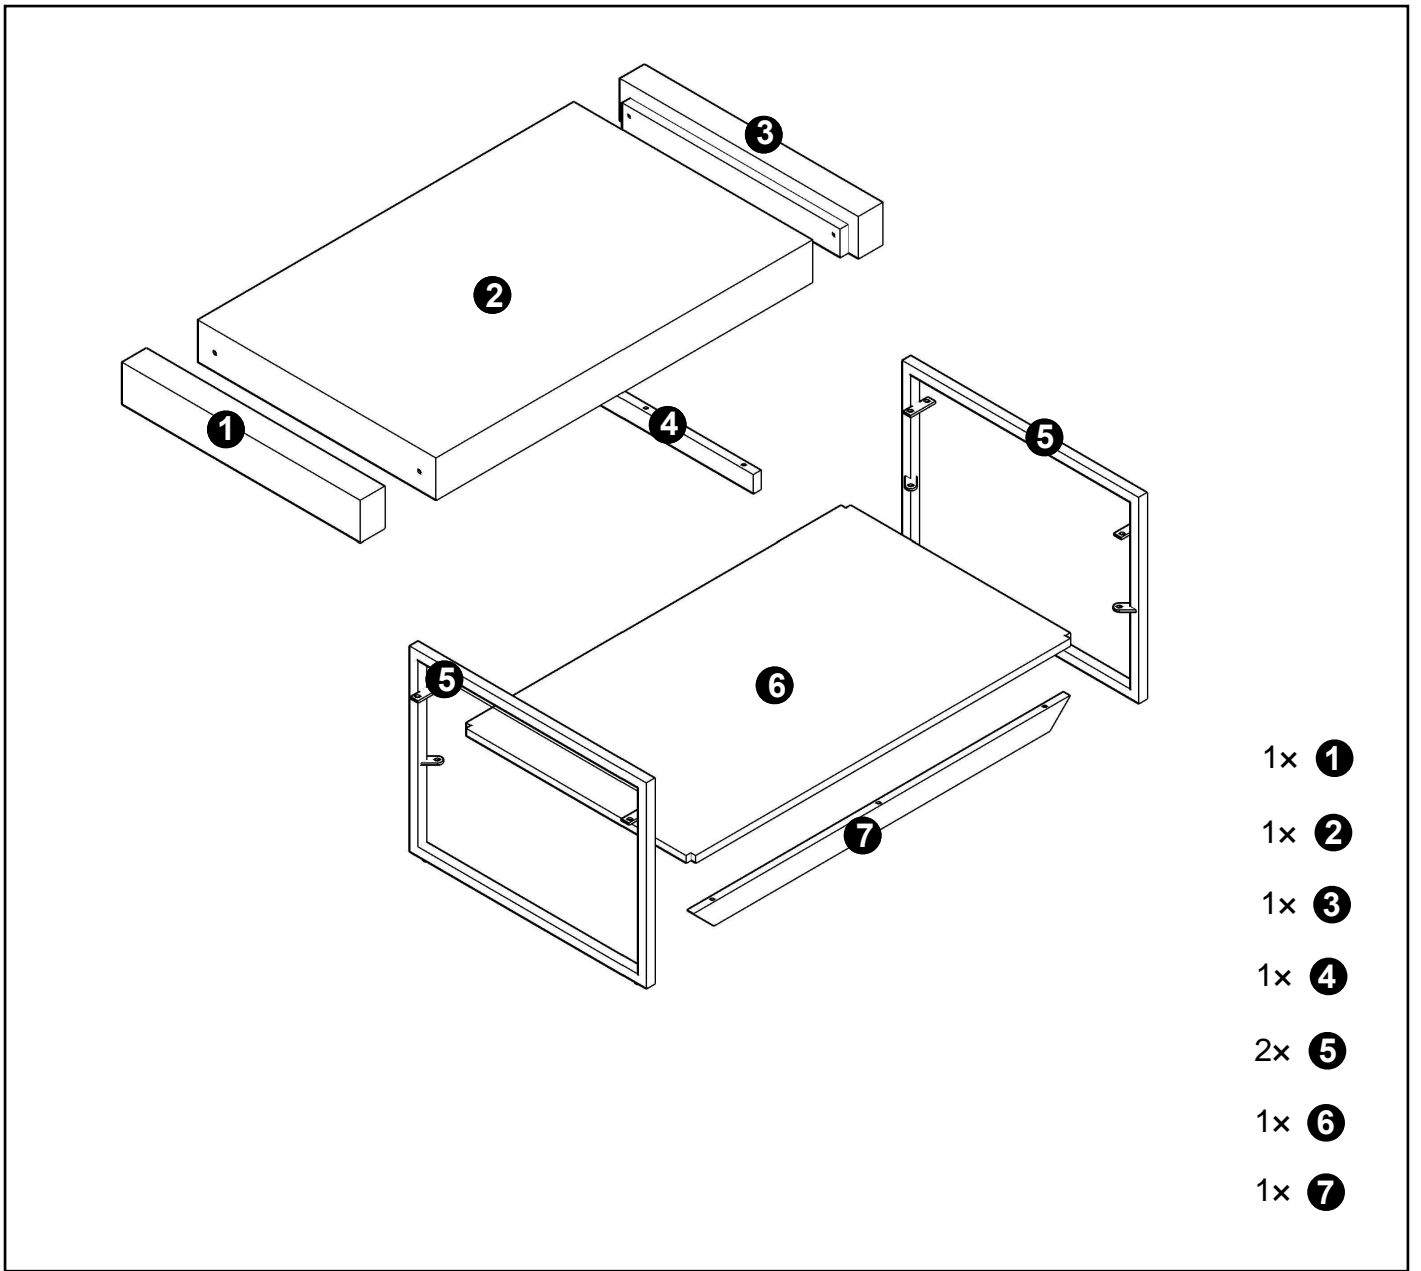

17390080/01

XXXLutz KG

Roemerstrasse 39

AT-4600 Wels

livetastic

1

E	X 3
	
M6*50mm	
D	X 1
	
M4	

2

A	X 4
	
M6*12mm	

D	X 1
	
M4	

3

B	X 4
	
M6*40mm	

D	X 1
	
M4	

4

A	X 8
	
M6*12mm	
D	X 1
	
M4	

5

C	X 3
	
M6*60mm	
D	X 1
	
M4	