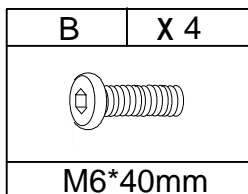

17390080/01

XXXLutz KG

Roemerstrasse 39

AT-4600 Wels

livetastic

1

E	X 3
	
M6*50mm	
D	X 1
	
M4	

2

A	X 4
	
M6*12mm	

D	X 1
	
M4	

3

B	X 4
	
M6*40mm	

D	X 1
	
M4	

4

A	X 8
	
M6*12mm	
D	X 1
	
M4	

5

C	X 3
	
M6*60mm	
D	X 1
	
M4	