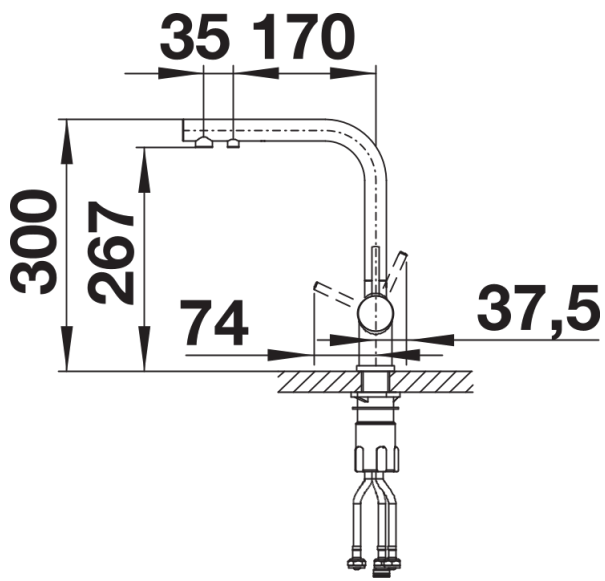

## Lieferumfang

---

- 360° schwenkbarer Auslauf für größere Reichweite
- Ø 35 mm Hahnloch erforderlich
- Keramikscheiben-Kartusche
- Klarstrahl-Belüfter
- Flexible Anschlussrohre, 500 mm lang und  $\frac{3}{8}$ "-Mutter
- Stabilisierungsplatte zur Erhöhung der Stabilität der Armatur beim Einbau in Edelstahlspülen
- Filtersystem nicht im Lieferumfang enthalten

## Details

---

Schwenkbereich

Seitenansicht Hebel 2D

Seitenansicht