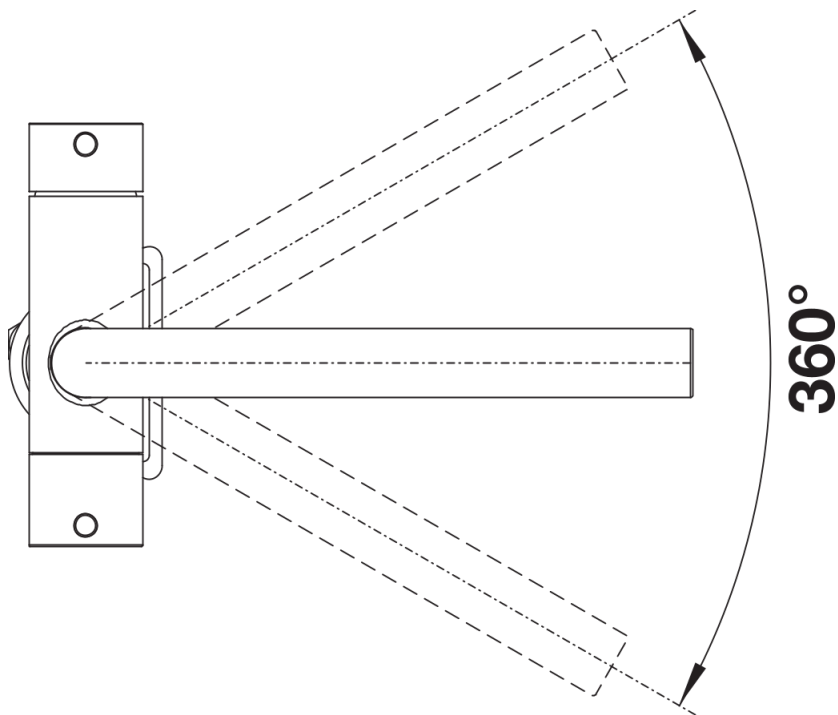

## Lieferumfang

---

- 360° schwenkbarer Auslauf für größere Reichweite
- Ø 35 mm Hahnloch erforderlich
- Keramikscheiben-Kartusche
- Klarstrahl-Belüfter
- Flexible Anschlussrohre, 500 mm lang und  $\frac{3}{8}$ "-Mutter
- Stabilisierungsplatte zur Erhöhung der Stabilität der Armatur beim Einbau in Edelstahlspülen
- Filtersystem nicht im Lieferumfang enthalten

## Details

---

Schwenkbereich

Seitenansicht Hebel 2D

Seitenansicht