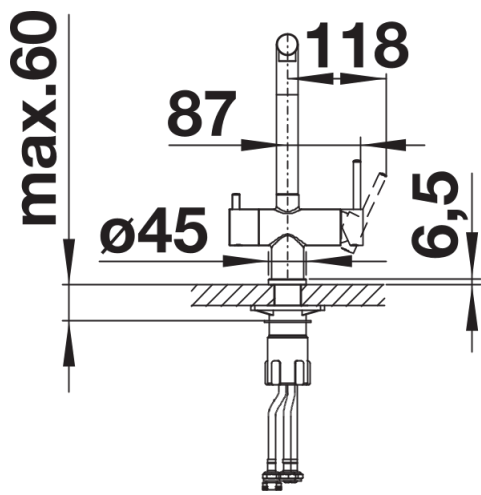

## Lieferumfang

---

- 360° schwenkbarer Auslauf für größere Reichweite
- Ø 35 mm Hahnloch erforderlich
- Keramikscheiben-Kartusche
- Klarstrahl-Belüfter
- Flexible Anschlussrohre, 500 mm lang und  $\frac{3}{8}$ "-Mutter
- Stabilisierungsplatte zur Erhöhung der Stabilität der Armatur beim Einbau in Edelstahlspülen
- Filtersystem nicht im Lieferumfang enthalten

## Details

---

Schwenkbereich

Seitenansicht Hebel 2D

Seitenansicht