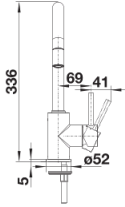

Farben

SILGRANIT-Look softweiß

Verfügbare Farben

silgranitschwarz
anthrazit
vulkangrau
silgranitweiß
softweiß

Lieferumfang

- 360° schwenkbarer Auslauf für größere Reichweite
- Ø 35 mm Armaturenbohrung erforderlich
- Mit Keramikscheiben-Kartusche
- Patentierter Strahlregler für deutlich reduzierte Verkalkung
- Schlauchauszug aus Kunststoff
- Nylonummantelter Brauseschlauch
- Schlauchgewicht für sicheren Rückzug
- Flexible Anschlussrohre, 500 mm lang und 3/8"-Mutter
- Stabilisierungsplatte zur Erhöhung der Standfestigkeit der Armatur beim Einbau in Edelstahlspülen
- Mit Rückflussverhinderer und somit garantiert rückflussfrei nach EN 1717

Details

Schwenkbereich

Seitenansicht Hebel 2D

Seitenansicht