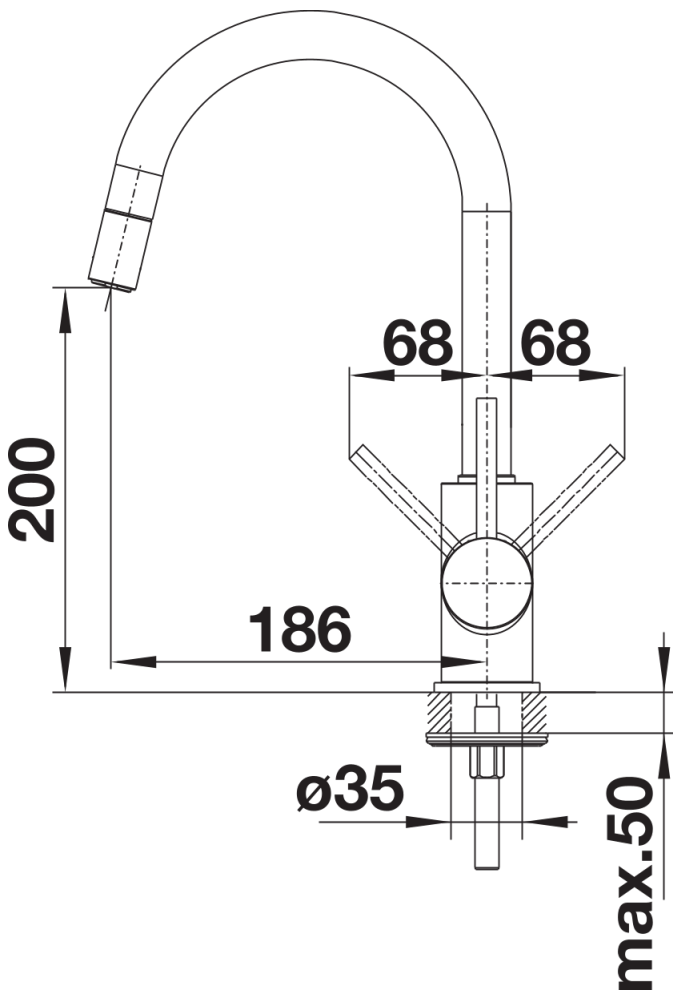

Produktdatenblatt MIDA-S

Art. Nr. 526968

Vorteil

- Sanft geschwungener Auslauf auf schlankem, geradem Körper
- Für leichtes Befüllen von Töpfen und Vasen
- Besonders für kompakte Spülen geeignet
- Herausziehbarer Schlauch
- Farbausführung in Silgranit-Optik, passend zu den Silgranit-Spülen und -Becken

Farben

SILGRANIT-Look softweiß

Verfügbare Farben

silgranitschwarz
anthrazit
vulkangrau
silgranitweiß
softweiß

Lieferumfang

- 360° schwenkbarer Auslauf für größere Reichweite
- Ø 35 mm Armaturenbohrung erforderlich
- Mit Keramikscheiben-Kartusche
- Patentierter Strahlregler für deutlich reduzierte Verkalkung
- Schlauchauszug aus Kunststoff
- Nylonummantelter Brauseschlauch
- Schlauchgewicht für sicheren Rückzug
- Flexible Anschlussrohre, 500 mm lang und 3/8"-Mutter
- Stabilisierungsplatte zur Erhöhung der Standfestigkeit der Armatur beim Einbau in Edelstahlspülen
- Mit Rückflussverhinderer und somit garantiert rückflussfrei nach EN 1717

Details

Schwenkbereich

Seitenansicht Hebel 2D

Seitenansicht