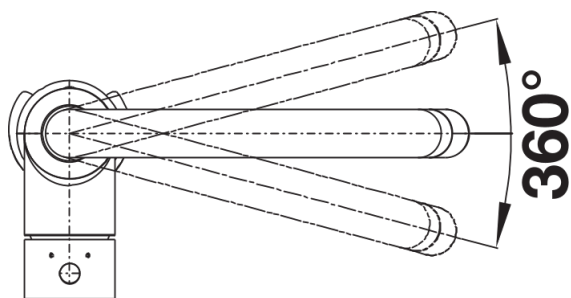

Produktdatenblatt MIDA-S

Art. Nr. 526968

Vorteil

- Sanft geschwungener Auslauf auf schlankem, geradem Körper
- Für leichtes Befüllen von Töpfen und Vasen
- Besonders für kompakte Spülen geeignet
- Herausziehbarer Schlauch
- Farbausführung in Silgranit-Optik, passend zu den Silgranit-Spülen und -Becken

Farben

SILGRANIT-Look softweiß

Verfügbare Farben

silgranitschwarz
anthrazit
vulkangrau
silgranitweiß
softweiß

Lieferumfang

- 360° schwenkbarer Auslauf für größere Reichweite
- Ø 35 mm Armaturenbohrung erforderlich
- Mit Keramikscheiben-Kartusche
- Patentierter Strahlregler für deutlich reduzierte Verkalkung
- Schlauchauszug aus Kunststoff
- Nylonummantelter Brauseschlauch
- Schlauchgewicht für sicheren Rückzug
- Flexible Anschlussrohre, 500 mm lang und 3/8"-Mutter
- Stabilisierungsplatte zur Erhöhung der Standfestigkeit der Armatur beim Einbau in Edelstahlspülen
- Mit Rückflussverhinderer und somit garantiert rückflussfrei nach EN 1717

Details

Schwenkbereich

Seitenansicht Hebel 2D

Seitenansicht