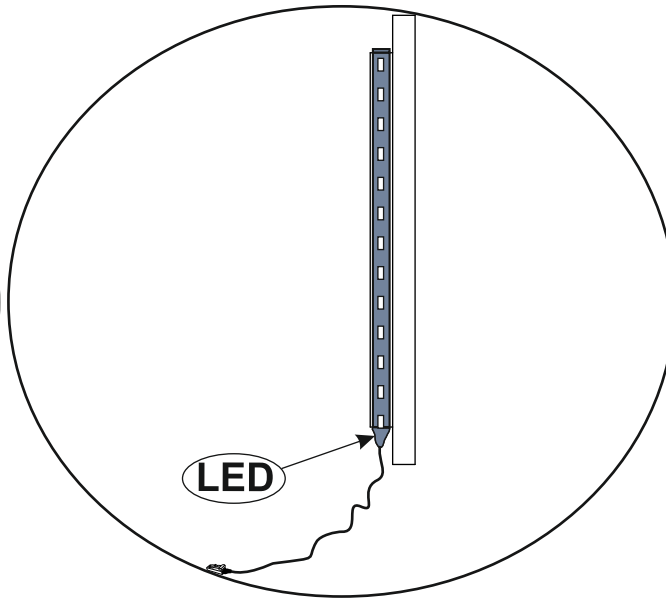

778599

FS-2835-60D-CW

PL- Ten produkt zawiera źródła światła o klasie efektywności energetycznej „E”	DE- Diese Produkte enthalten Lichtquellen der Energieeffizienzklasse „E”	CS- Tento výrobek obsahuje světelný zdroj třídy energetické účinnosti „E”
DA- Dette produkt indeholder en lyskilde til energieffektivitetsklasse „E”	EL- Αυτό το προϊόν περιέχει μια πηγή φωτεινής πηγής ενεργειακής απόδοσης „E”	EN- This product contains a light sources of energy efficiency class „E”
ES- Este producto contiene una fuente de luz de clase de eficiencia energética „E”	ET- See toode sisaldab efektiivsusklassi valgusallikat energia " E”	FI- Tämä tuote sisältää energiatehokkuusluokan valonlähteen „E”
FR- Ce produit contient des sources lumineuses de classe d'efficacité „E”	HU- Ez a termék energiahatékonysági osztályú fényforrást tartalmaz „E”	IT- Questo prodotto contiene una sorgente luminosa di classe di efficienza energetica „E”
LT- Šiame gaminyje yra energijos vartojimo efektyvumo klasės šviesos šaltinis „E”	LV- Šis produkts satur gaismas avotu ar energoefektivitātes klasi „E”	RU- Этот продукт содержит источник света класса энергоэффективности „E”
PT- Este produto contém uma fonte de luz da classe de eficiência energética „E”	RO- Acest produs conține o sursă de lumină de clasă de eficiență energetică „E”	NL- Dit product bevat een lichtbron met energie - efficiëntieklasse „E”
SK- Tento výrobok obsahuje svetelný zdroj triedy energetickej účinnosti „E”	SLO- Ta izdelek vsebuje svetlobni vir razreda energijske učinkovitosti „E”	SV- Denna produkt innehåller en ljuskälla för energieffektivitetsklass „E”
TR- Bu ürün bir ışık kaynağı enerji verimliliği sınıfı içerir „E”	HR- Ovaj proizvod sadrži izvor svjetlosti razreda energetske učinkovitosti „E”	BG- Този продукт съдържа източник на светлина от клас на енергийна ефективност „E”