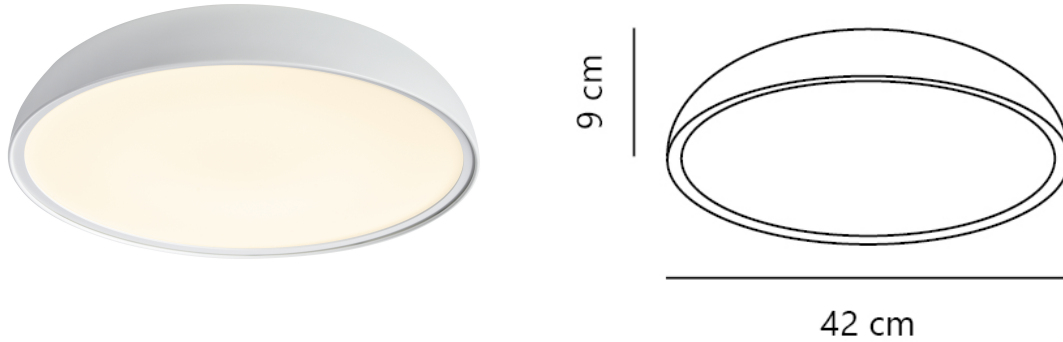

PENELOPA | DECKENLEUCHE | WEISS

2610106001

nordlux®

Spannung (V): 220-240 Volt
IP-Grad: IP20
Klasse (Klasse 1, Klasse 2, Klasse 3): Klasse 2 (Dopp. isoliert)
Leuchtmittelsockel: LED – Nicht austauschbare Lichtquelle
Parallelschaltung: False

Hauptmaterial: Metall
Sekundärmaterial: Plastik
Farbe: Weiss

: IK02
Höhe (cm): 9
Breite (cm): 42
Schirmdurchmesser (cm): 42
Länge (cm): 42

EAN: 5704924025921
TUN: 2513994
Artikelnummer: 2610106001
Stück pro Hauptkarton: 3

Verkaufsbox Höhe (cm): 40
Verkaufsbox Breite (cm): 39.5
Verkaufsbox Tiefe (cm): 11.5
Verkaufsbox Volumen m³: 0.0182
Produkt Nettogewicht (kg): 2.02

Helligkeit des Lichts (Lumen): 2400
Farbtemperatur (K): 2700
Ra-Wert : 80
Lebensdauer (Std.): 30000
Energieklasse: D
Tatsächliche Watt (W): 24

• Ein minimalistisches und schlichtes Design • Kabeleinführung von oben oder von der Seite

• Lange LED-Lebensdauer (30.000 Stunden)

Penelopa verfügt über ein cleanes, minimalistisches Design, das sich auf natürliche Weise in nahezu jeden modernen Einrichtungsstil einfügt. Die Kabeleinführung von oben oder von der Seite ermöglicht eine flexible Installation.