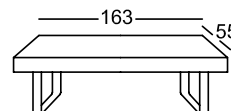

57-160

* Zaporedna številka v ( ) za zrcalno varianto

Narocniska ste-

samo EMS

Tkanina skupina 5

Tkanina skupina 8

Tkanina skupina 12