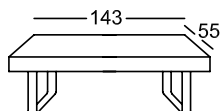

Sedezna garnitura DS11

Vse navedeno v dimenzijah so približne dimenzije! Vse skic, navedene v ceniku so le kot simbol skic!

Višina: 90 cm
Sedalna višina: 53 cm
Sedalna globina: 48 cm

Tabure

Tabure

* Zaporedna številka v () za zrcalno varianto

57-140

57-120

Narocniska ste-

samo EMS

Tkanina skupina 5

Tkanina skupina 8

Tkanina skupina 12