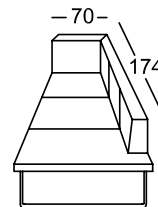

904-160 pravo
(903-160)* levo

* Zaporedna številka v ( ) za zrcalno varianto

Narocniška ste-

samo EMS
Tkanina skupina 5
Tkanina skupina 8
Tkanina skupina 12