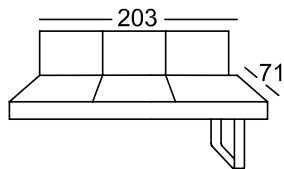

Višina: 90 cm
Sedalna višina: 53 cm
Sedalna globina: 48 cm

Dvosedežna klop 3-sed
z obeh strani
z zaključkom

305-160

Dvosedežna klop 2-sed
z obeh strani
z zaključkom

205-140

Dvosedežna klop 3-sed
z zaključkom

304-220 pravo
(303-220)* levo

* Zaporedna številka v () za zrcalno varianto

Narocniska ste-

samo EMS

Tkanina skupina 5
Tkanina skupina 8
Tkanina skupina 12

Sedežna garnitura DS11

Vse navedeno v dimenzijah so približne dimenzije! Vse skic, navedene v ceniku so le kot simbol skic!

Višina: 90 cm
Sedalna višina: 53 cm
Sedalna globina: 48 cm

Dvosedežna klop 3-sed
z zaključkom

304-200 pravo
(303-200)* levo

Dvosedežna klop 3-sed
z zaključkom

304-180 pravo
(303-180)* levo

Dvosedežna klop 3-sed
z zaključkom