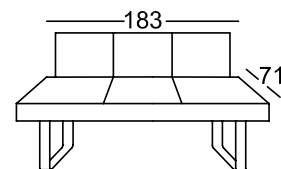

Višina: 90 cm
 Sedalna višina: 53 cm
 Sedalna globina: 48 cm

Dvosedežna klop 3-sed
 z obeh strani
 z zaključkom

305-220

Dvosedežna klop 3-sed
 z obeh strani
 z zaključkom

305-200

Dvosedežna klop 3-sed
 z obeh strani
 z zaključkom

Višina: 90 cm
Sedalna višina: 53 cm
Sedalna globina: 48 cm

Dvosedežna klop 3-sed
z obeh strani
z zaključkom

305-160

Dvosedežna klop 2-sed
z obeh strani
z zaključkom

205-140

Dvosedežna klop 3-sed
z zaključkom