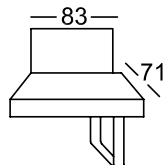

Vse navedeno v dimenzijah so približne dimenzije! Vse skic, navedene v ceniku so le kot simbol skic!

Višina: 90 cm
Sedalna višina: 53 cm
Sedalna globina: 48 cm

Dvosedežna klop 2-sed
z zaključkom

204-140 pravo
(203-140)* levo

Dvosedežna klop 2-sed
z zaključkom

204-120 pravo
(203-120)* levo

Dvosedežna klop 2-sed
z zaključkom

204-100 pravo
(203-100)* levo

* Zaporedna številka v () za zrcalno varianto

Narocniska ste-

samo EMS
Tkanina skupina 5
Tkanina skupina 8
Tkanina skupina 12

Sedezna garnitura DS11

Vse navedeno v dimenzijah so približne dimenzije! Vse skic, navedene v ceniku so le kot simbol skic!

Višina: 90 cm
Sedalna višina: 53 cm
Sedalna globina: 48 cm

Element
z zaključkom