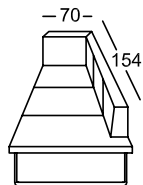

Vse navedeno v dimenzijah so približne dimenzije! Vse skic, navedene v ceniku so le kot simbol skic!

Višina: 90 cm
Sedalna višina: 53 cm
Sedalna globina: 48 cm

Dvosedežna klop 2-sed
z zaključkom

204-140 pravo
(203-140)* levo

Sedezna garnitura DS11

Vse navedeno v dimenzijah so približne dimenzije! Vse skic, navedene v ceniku so le kot simbol skic!

Višina: 90 cm
Sedalna višina: 53 cm
Sedalna globina: 48 cm

Element
z zaključkom

Sedezna garnitura DS11

Vse navedeno v dimenzijah so približne dimenzije! Vse skic, navedene v ceniku so le kot simbol skic!

Višina: 90 cm
Sedalna višina: 53 cm
Sedalna globina: 48 cm

Kotna klop
z zaključkom