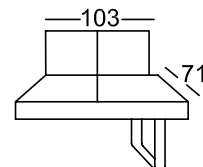

204-100 pravo
(203-100)* levo

* Zaporedna številka v () za zrcalno varianto

Narocniska ste-

samo EMS
Tkanina skupina 5
Tkanina skupina 8
Tkanina skupina 12