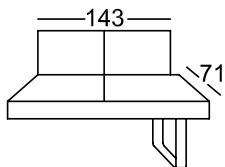

Višina: 90 cm
Sedalna višina: 53 cm
Sedalna globina: 48 cm

Dvosedežna klop 3-sed
z zaključkom

304-200 pravo
(303-200)* levo

Dvosedežna klop 3-sed
z zaključkom

304-180 pravo
(303-180)* levo

Dvosedežna klop 3-sed
z zaključkom

Vse navedeno v dimenzijah so približne dimenzije! Vse skic, navedene v ceniku so le kot simbol skic!

Višina: 90 cm
Sedalna višina: 53 cm
Sedalna globina: 48 cm

Dvosedežna klop 2-sed
z zaključkom

204-140 pravo
(203-140)* levo