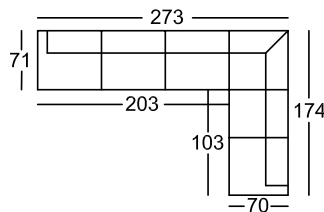

Podpis

Sedezna garnitura DS11

Vse navedeno v dimenzijah so približne dimenzije! Vse skic, navedene v ceniku so le kot simbol skic!

Višina: 90 cm
Sedalna višina: 53 cm
Sedalna globina: 48 cm

* Zaporedna številka v () za zrcalno varianto

samo EMS
Tkanina skupina 5
Tkanina skupina 8
Tkanina skupina 12

Sedezna garnitura DS11

Vse navedeno v dimenzijah so približne dimenzije! Vse skic, navedene v ceniku so le kot simbol skic!

Višina: 90 cm
Sedalna višina: 53 cm
Sedalna globina: 48 cm

* Zaporedna številka v () za zrcalno varianto

Narocniska ste-

Sedežni kot sestavljen iz:

303-220, 904-160
(304-220, 903-160)*

Sedežni kot sestavljen iz:

303-200, 904-160
(304-200, 903-160)*

Sedežni kot sestavljen iz:

Višina: 90 cm
 Sedalna višina: 53 cm
 Sedalna globina: 48 cm

Dvosedežna klop 3-sed
 z obeh strani
 z zaključkom

305-220

Dvosedežna klop 3-sed
 z obeh strani
 z zaključkom

305-200

Dvosedežna klop 3-sed
 z obeh strani
 z zaključkom