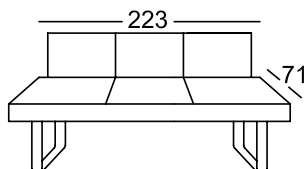

* Zaporedna številka v () za zrcalno varianto

Narocniska ste-

Sedežni kot sestavljen iz:

303-220, 904-160
(304-220, 903-160)*

Sedežni kot sestavljen iz:

303-200, 904-160
(304-200, 903-160)*

Sedežni kot sestavljen iz:

203-140, 904-140
(204-140, 903-140)*

samo EMS
Tkanina skupina 5
Tkanina skupina 8
Tkanina skupina 12

Sedezna garnitura DS11

Vse navedeno v dimenzijah so približne dimenzije! Vse skic, navedene v ceniku so le kot simbol skic!

Višina: 90 cm
 Sedalna višina: 53 cm
 Sedalna globina: 48 cm

Dvosedežna klop 3-sed
 z obeh strani
 z zaključkom

305-220

Dvosedežna klop 3-sed
 z obeh strani
 z zaključkom

305-200

Dvosedežna klop 3-sed
 z obeh strani
 z zaključkom