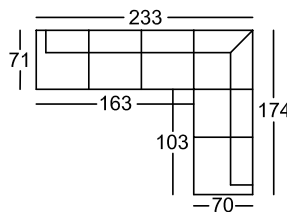

303-160, 904-160
(304-160, 903-160)*

Sedežni kot sestavljen iz: