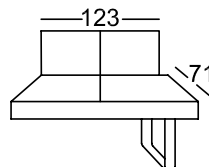

204-120 pravo
(203-120)* levo

Dvosedežna klop 2-sed
z zaključkom