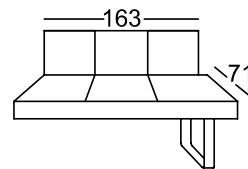

Višina: 90 cm
Sedalna višina: 53 cm
Sedalna globina: 48 cm

Dvosedežna klop 3-sed
z obeh strani
z zaključkom

305-160

Dvosedežna klop 2-sed
z obeh strani
z zaključkom

205-140

Dvosedežna klop 3-sed
z zaključkom

Višina: 90 cm
Sedalna višina: 53 cm
Sedalna globina: 48 cm

Dvosedežna klop 3-sed
z zaključkom

304-200 pravo
(303-200)* levo

Dvosedežna klop 3-sed
z zaključkom

304-180 pravo
(303-180)* levo

Dvosedežna klop 3-sed
z zaključkom

Vse navedeno v dimenzijah so približne dimenzije! Vse skic, navedene v ceniku so le kot simbol skic!

Višina: 90 cm
Sedalna višina: 53 cm
Sedalna globina: 48 cm

Dvosedežna klop 2-sed
z zaključkom

204-140 pravo
(203-140)* levo