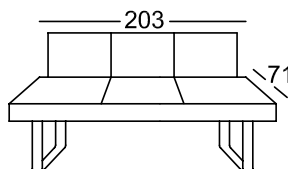

203-140, 904-140
(204-140, 903-140)*

samo EMS
Tkanina skupina 5
Tkanina skupina 8
Tkanina skupina 12

Sedezna garnitura DS11

Vse navedeno v dimenzijah so približne dimenzije! Vse skic, navedene v ceniku so le kot simbol skic!

Višina: 90 cm
 Sedalna višina: 53 cm
 Sedalna globina: 48 cm

Dvosedežna klop 3-sed
 z obeh strani
 z zaključkom

305-220

Dvosedežna klop 3-sed
 z obeh strani
 z zaključkom

305-200

Dvosedežna klop 3-sed
 z obeh strani
 z zaključkom