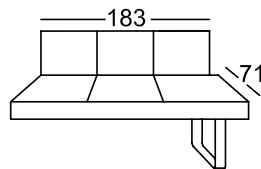

Višina: 90 cm
Sedalna višina: 53 cm
Sedalna globina: 48 cm

Dvosedežna klop 3-sed
z obeh strani
z zaključkom

305-160

Dvosedežna klop 2-sed
z obeh strani
z zaključkom

205-140

Dvosedežna klop 3-sed
z zaključkom

304-220 pravo
(303-220)* levo

* Zaporedna številka v () za zrcalno varianto

Narocniska ste-

samo EMS

Tkanina skupina 5
Tkanina skupina 8
Tkanina skupina 12

Sedežna garnitura DS11

Vse navedeno v dimenzijah so približne dimenzije! Vse skic, navedene v ceniku so le kot simbol skic!

Višina: 90 cm
Sedalna višina: 53 cm
Sedalna globina: 48 cm

Dvosedežna klop 3-sed
z zaključkom

304-200 pravo
(303-200)* levo

Dvosedežna klop 3-sed
z zaključkom

304-180 pravo
(303-180)* levo

Dvosedežna klop 3-sed
z zaključkom