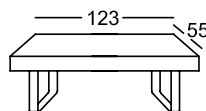

Sedezna garnitura DS11

Vse navedeno v dimenzijah so približne dimenzije! Vse skic, navedene v ceniku so le kot simbol skic!

Višina: 90 cm
Sedalna višina: 53 cm
Sedalna globina: 48 cm

Tabure

Tabure

* Zaporedna številka v () za zrcalno varianto

57-140

57-120

Narocniska ste-

samo EMS

Tkanina skupina 5

Tkanina skupina 8

Tkanina skupina 12