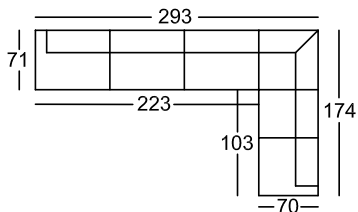

Sedezna garnitura DS11

Vse navedeno v dimenzijah so približne dimenzije! Vse skic, navedene v ceniku so le kot simbol skic!

Višina: 90 cm
Sedalna višina: 53 cm
Sedalna globina: 48 cm

* Zaporedna številka v ( ) za zrcalno varianto

Narocniska ste-

Sedežni kot sestavljen iz:

303-220, 904-160
(304-220, 903-160)*

Sedežni kot sestavljen iz: