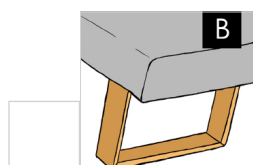

Hrast noge
Oljen hrast, natur
H 501 (hrast)
samo pri tabure: H 401 (hrast)