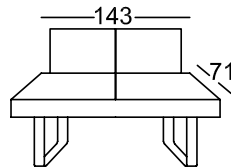

Višina: 90 cm
 Sedalna višina: 53 cm
 Sedalna globina: 48 cm

Dvosedežna klop 3-sed
 z obeh strani
 z zaključkom

305-220

Dvosedežna klop 3-sed
 z obeh strani
 z zaključkom

305-200

Dvosedežna klop 3-sed
 z obeh strani
 z zaključkom

305-180

* Zaporedna številka v () za zrcalno varianto

Narocniska ste-

samo EMS
 Tkanina skupina 5
 Tkanina skupina 8
 Tkanina skupina 12

Sedezna garnitura DS11

Vse navedeno v dimenzijah so približne dimenzije! Vse skic, navedene v ceniku so le kot simbol skic!

Višina: 90 cm
Sedalna višina: 53 cm
Sedalna globina: 48 cm

Dvosedežna klop 3-sed
z obeh strani
z zaključkom

305-160

Dvosedežna klop 2-sed
z obeh strani
z zaključkom

205-140

Dvosedežna klop 3-sed
z zaključkom