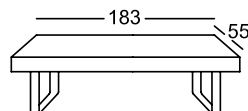

57-180

Tabure