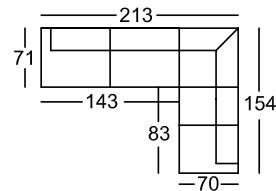

samo EMS
Tkanina skupina 5
Tkanina skupina 8
Tkanina skupina 12

Sedezna garnitura DS11

Vse navedeno v dimenzijah so približne dimenzije! Vse skic, navedene v ceniku so le kot simbol skic!

Višina: 90 cm
Sedalna višina: 53 cm
Sedalna globina: 48 cm

* Zaporedna številka v () za zrcalno varianto

Narocniska ste-

Sedežni kot sestavljen iz:

303-220, 904-160
(304-220, 903-160)*

Sedežni kot sestavljen iz:

303-200, 904-160
(304-200, 903-160)*

Sedežni kot sestavljen iz:

Višina: 90 cm
 Sedalna višina: 53 cm
 Sedalna globina: 48 cm

Dvosedežna klop 3-sed
 z obeh strani
 z zaključkom

305-220

Dvosedežna klop 3-sed
 z obeh strani
 z zaključkom

305-200

Dvosedežna klop 3-sed
 z obeh strani
 z zaključkom