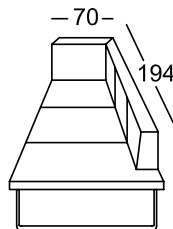

904-180 pravo
(903-180)* levo

Kotna klop
z zaključkom