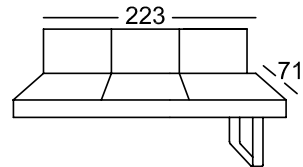

Višina: 90 cm
 Sedalna višina: 53 cm
 Sedalna globina: 48 cm

Dvosedežna klop 3-sed
 z obeh strani
 z zaključkom

305-220

Dvosedežna klop 3-sed
 z obeh strani
 z zaključkom

305-200

Dvosedežna klop 3-sed
 z obeh strani
 z zaključkom

Višina: 90 cm
Sedalna višina: 53 cm
Sedalna globina: 48 cm

Dvosedežna klop 3-sed
z obeh strani
z zaključkom

305-160

Dvosedežna klop 2-sed
z obeh strani
z zaključkom

205-140

Dvosedežna klop 3-sed
z zaključkom

Višina: 90 cm
Sedalna višina: 53 cm
Sedalna globina: 48 cm

Dvosedežna klop 3-sed
z zaključkom

304-200 pravo
(303-200)* levo

Dvosedežna klop 3-sed
z zaključkom

304-180 pravo
(303-180)* levo

Dvosedežna klop 3-sed
z zaključkom