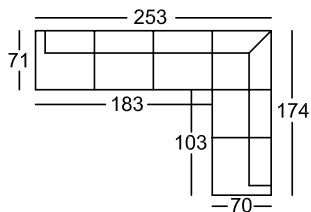

Sedezna garnitura DS11

Vse navedeno v dimenzijah so približne dimenzije! Vse skic, navedene v ceniku so le kot simbol skic!

Višina: 90 cm
Sedalna višina: 53 cm
Sedalna globina: 48 cm

* Zaporedna številka v ( ) za zrcalno varianto

Narocniska ste-

Sedežni kot sestavljen iz:

303-180, 904-160
(304-180, 903-160)*

Sedežni kot sestavljen iz: