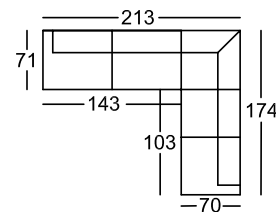

Podpis

Sedezna garnitura DS11

Vse navedeno v dimenzijah so približne dimenzije! Vse skic, navedene v ceniku so le kot simbol skic!

Višina: 90 cm
Sedalna višina: 53 cm
Sedalna globina: 48 cm

* Zaporedna številka v () za zrcalno varianto

Narocniska ste-

Sedežni kot sestavljen iz:

303-180, 904-160
(304-180, 903-160)*

Sedežni kot sestavljen iz:

303-160, 904-160
(304-160, 903-160)*

Sedežni kot sestavljen iz:

203-140, 904-160
(204-140, 903-160)*

samo EMS
Tkanina skupina 5
Tkanina skupina 8
Tkanina skupina 12

Sedezna garnitura DS11

Vse navedeno v dimenzijah so približne dimenzije! Vse skic, navedene v ceniku so le kot simbol skic!

Višina: 90 cm
Sedalna višina: 53 cm
Sedalna globina: 48 cm