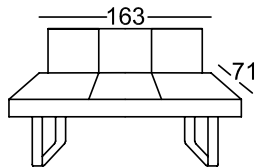

Višina: 90 cm
 Sedalna višina: 53 cm
 Sedalna globina: 48 cm

Dvosedežna klop 3-sed
 z obeh strani
 z zaključkom

305-220

Dvosedežna klop 3-sed
 z obeh strani
 z zaključkom

305-200

Dvosedežna klop 3-sed
 z obeh strani
 z zaključkom

305-180

* Zaporedna številka v () za zrcalno varianto

Narocniska ste-

samo EMS
 Tkanina skupina 5
 Tkanina skupina 8
 Tkanina skupina 12

Sedezna garnitura DS11

Vse navedeno v dimenzijah so približne dimenzije! Vse skic, navedene v ceniku so le kot simbol skic!

Višina: 90 cm
Sedalna višina: 53 cm
Sedalna globina: 48 cm

Dvosedežna klop 3-sed
z obeh strani
z zaključkom

305-160

Dvosedežna klop 2-sed
z obeh strani
z zaključkom

205-140

Dvosedežna klop 3-sed
z zaključkom