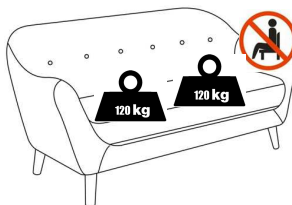

Assembly Instruction

AUFBAUANLEITUNG / Navod / Instruktioner
инструкция за експлоатация

SOFA / диван

ITEM NO: 14910009/01

14910009/02 ; 14910009/03

14910009/04; 14910007/01

14910007/02; 1132690

I.

II.

III.